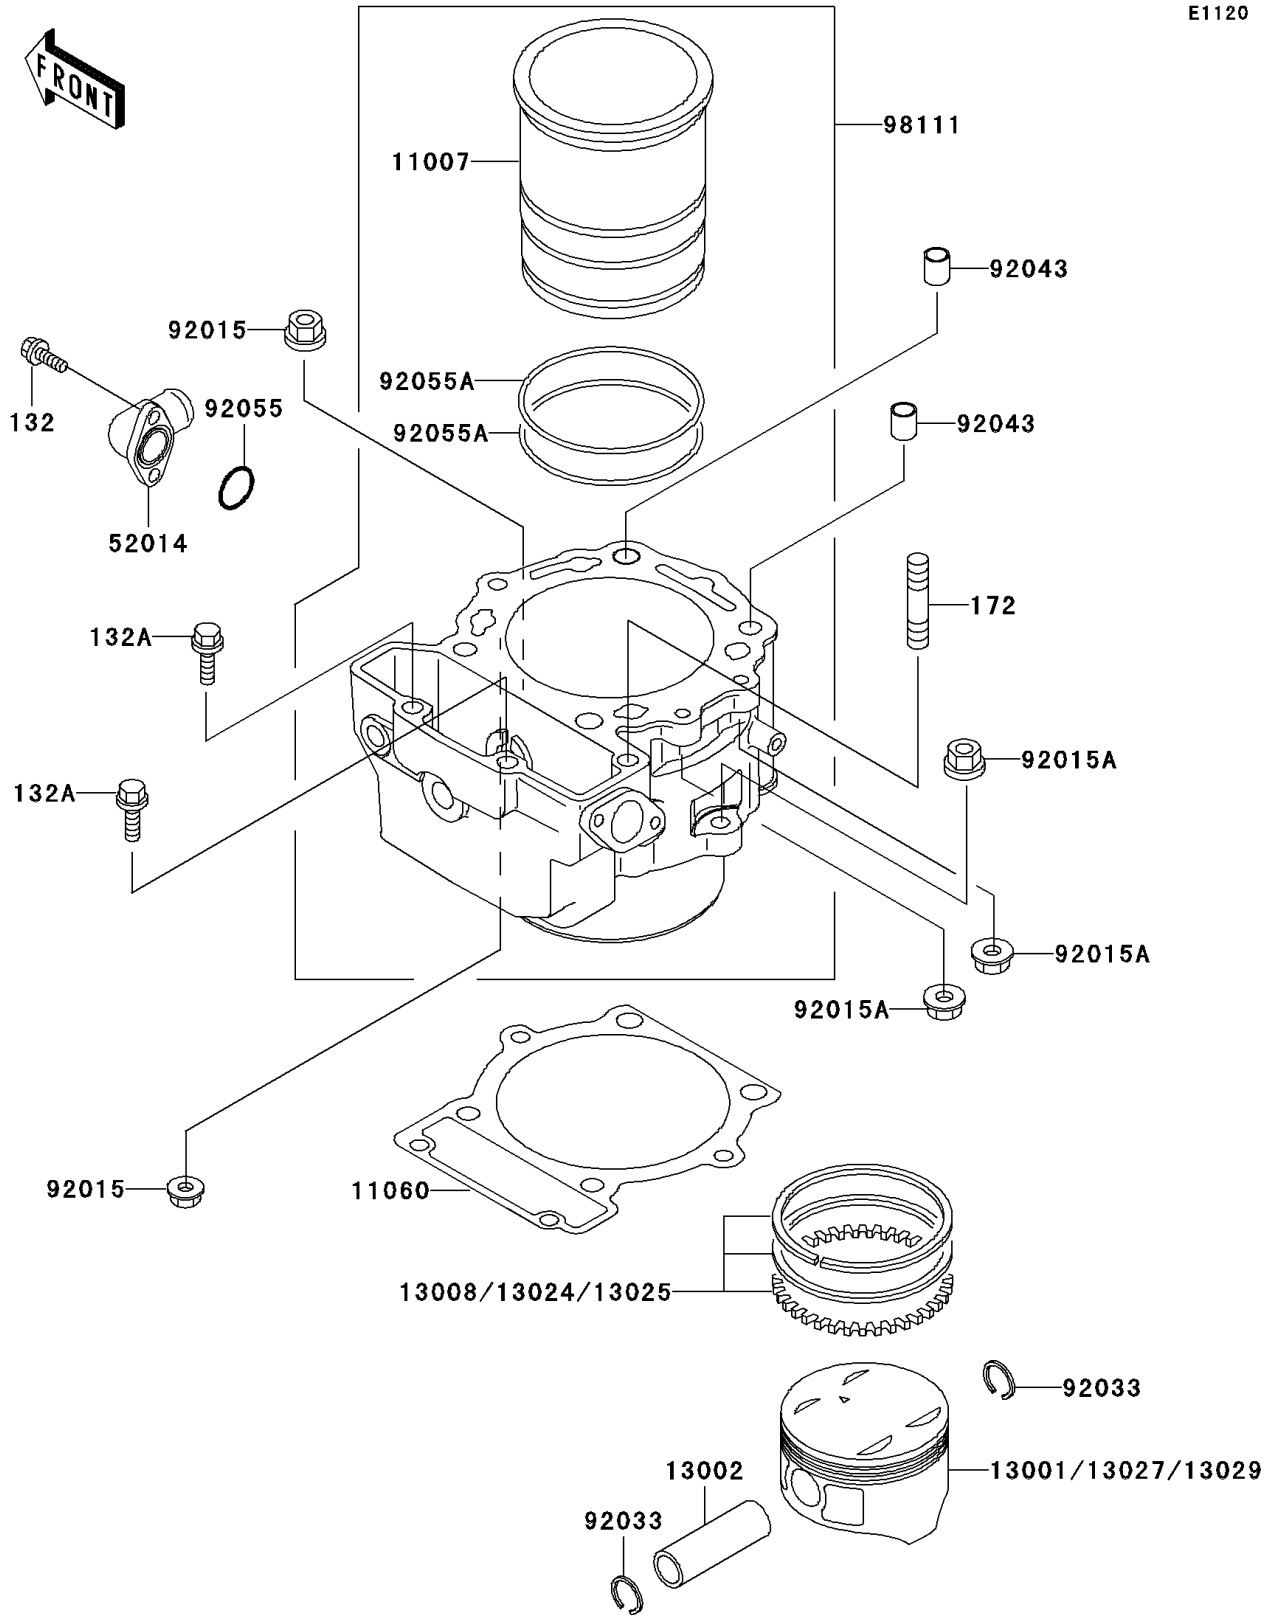

1995 KLX650 PARTS DIAGRAM

Cylinder/Piston(s)

E1120

1995 KLX650 PARTS LIST

Cylinder/Piston(s)

ITEM NAME	PART NUMBER	QUANTITY
BOLT-FLANGED-SMALL (Ref # 132)	132G0825	2
BOLT-FLANGED-SMALL (Ref # 132A)	132Y0614	2
BOLT-STUD,8X20 (Ref # 172)	172G0820	1
LINER-CYLINDER (Ref # 11007)	11007-1127	1
GASKET,CYLINDER BASE (Ref # 11060)	11060-1292	1
PISTON-ENGINE (Ref # 13001)	13001-1401	1
PIN-PISTON (Ref # 13002)	13002-1101	1
RING-SET-PISTON (Ref # 13008)	13008-1156	1
RING-SET-PISTON LL,O/S 1.00 (Ref # 13024)	13024-1095	AR
RING-SET-PISTON L,O/S 0.50 (Ref # 13025)	13025-1119	AR
PISTON-ENGINE LL,O/S 1.00 (Ref # 13027)	13027-1174	AR
PISTON-ENGINE L,O/S 0.50 (Ref # 13029)	13029-1220	AR
ELBOW (Ref # 52014)	52014-1084	1
NUT,6MM (Ref # 92015)	92015-1365	2
NUT,8MM (Ref # 92015A)	92015-1402	3
RING-SNAP (Ref # 92033)	92033-1226	2
PIN,10.1X12X14 (Ref # 92043)	92043-4009	2
RING-O,19.5X1.5 (Ref # 92055)	92055-055	1
RING-O (Ref # 92055A)	92055-1368	2
CYLINDER-COMP-ENGINE (Ref # 98111)	98111-1059	1