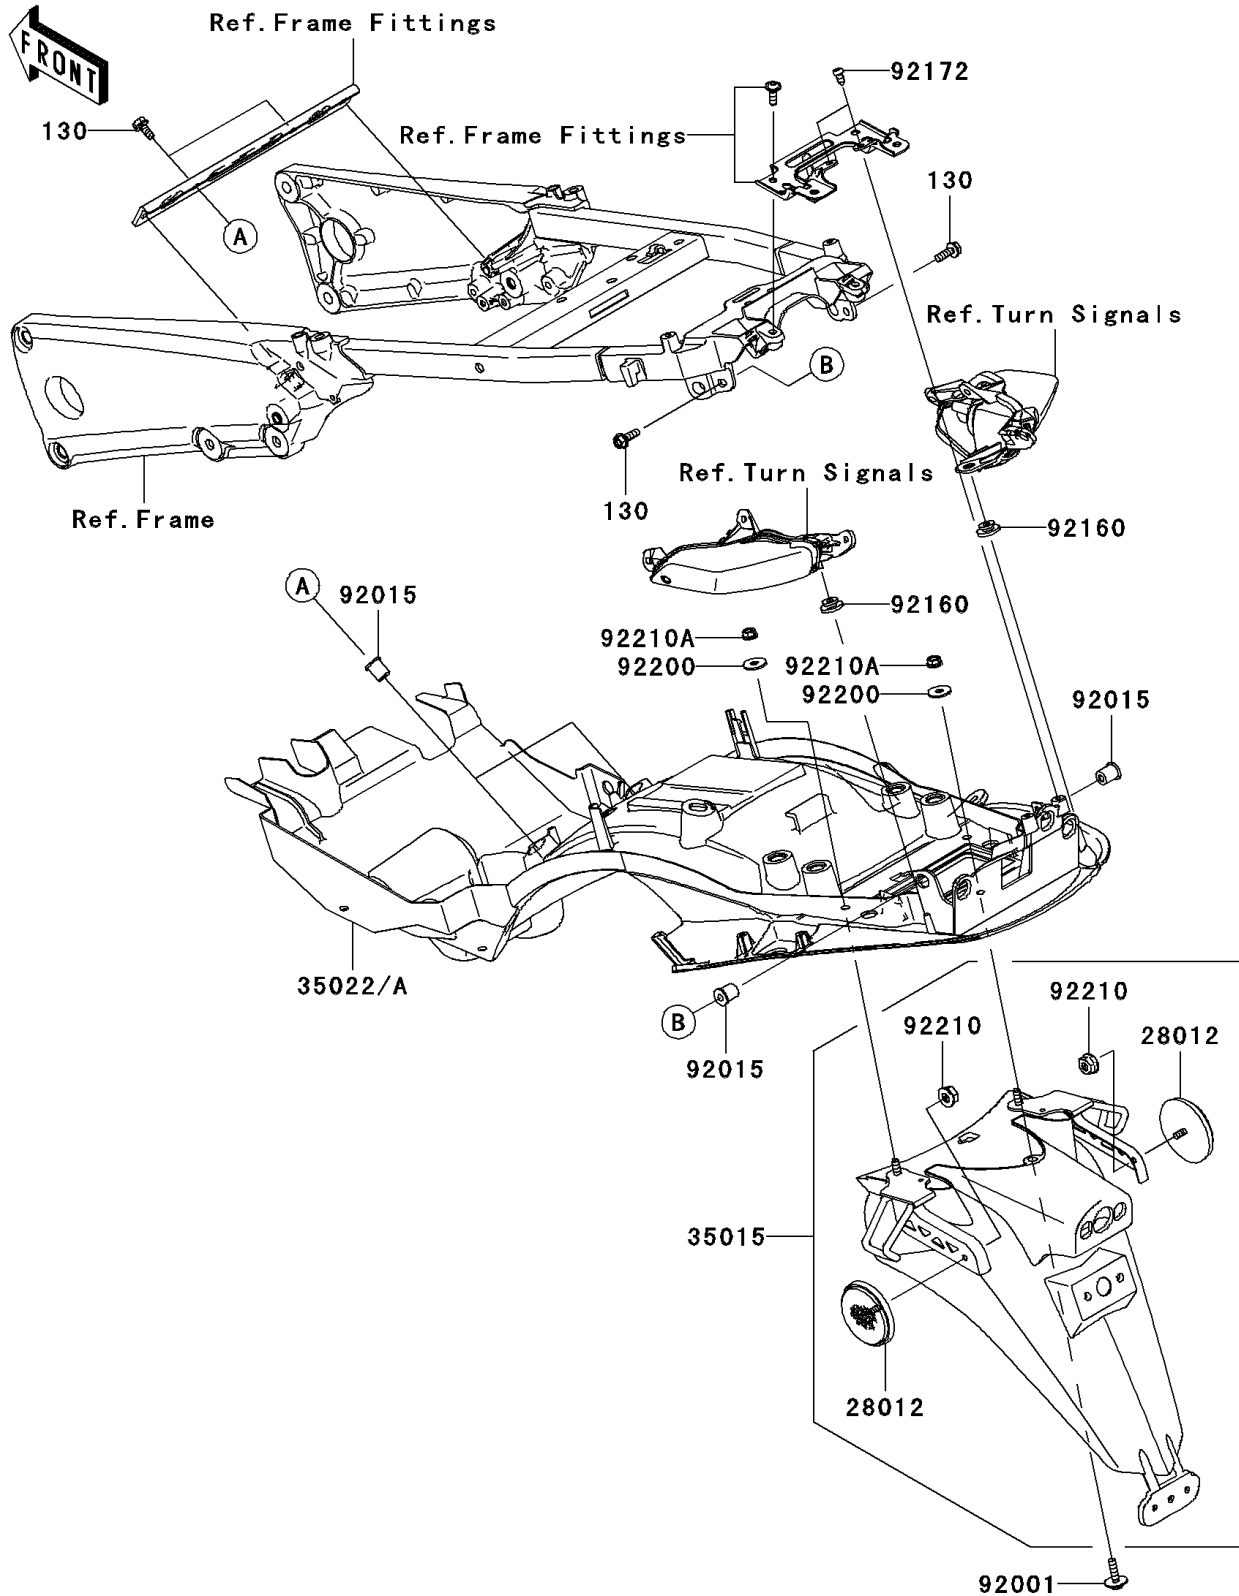

# 2008 Ninja® ZX™-14 PARTS DIAGRAM

Rear Fender(s)

F2172

## 2008 Ninja® ZX™ -14 PARTS LIST

### Rear Fender(s)

ITEM NAME	PART NUMBER	QUANTITY
BOLT-FLANGED,6X18 (Ref # 130)	130BA0618	4
REFLECTOR-REFLEX (Ref # 28012)	28012-0002	2
FLAP-COMP (Ref # 35015)	35015-0016	1
BOLT,UPSET-WP,6X22 (Ref # 92001)	92001-1774	1
NUT (Ref # 92015)	92015-1700	4
DAMPER (Ref # 92160)	92160-1613	2
SCREW,TAPPING,5X12 (Ref # 92172)	92172-0239	2
WASHER,6.5X20X1.6 (Ref # 92200)	92200-0283	3
NUT,FLANGED,5MM (Ref # 92210)	92210-0007	2
NUT,LOCK,FLANGED,6MM (Ref # 92210A)	92210-0303	3
FENDER-COMP-REAR,FR (Ref # 35022)	35022-0050	1
FENDER-COMP-REAR,FR (Ref # 35022A)	35022-0051	1