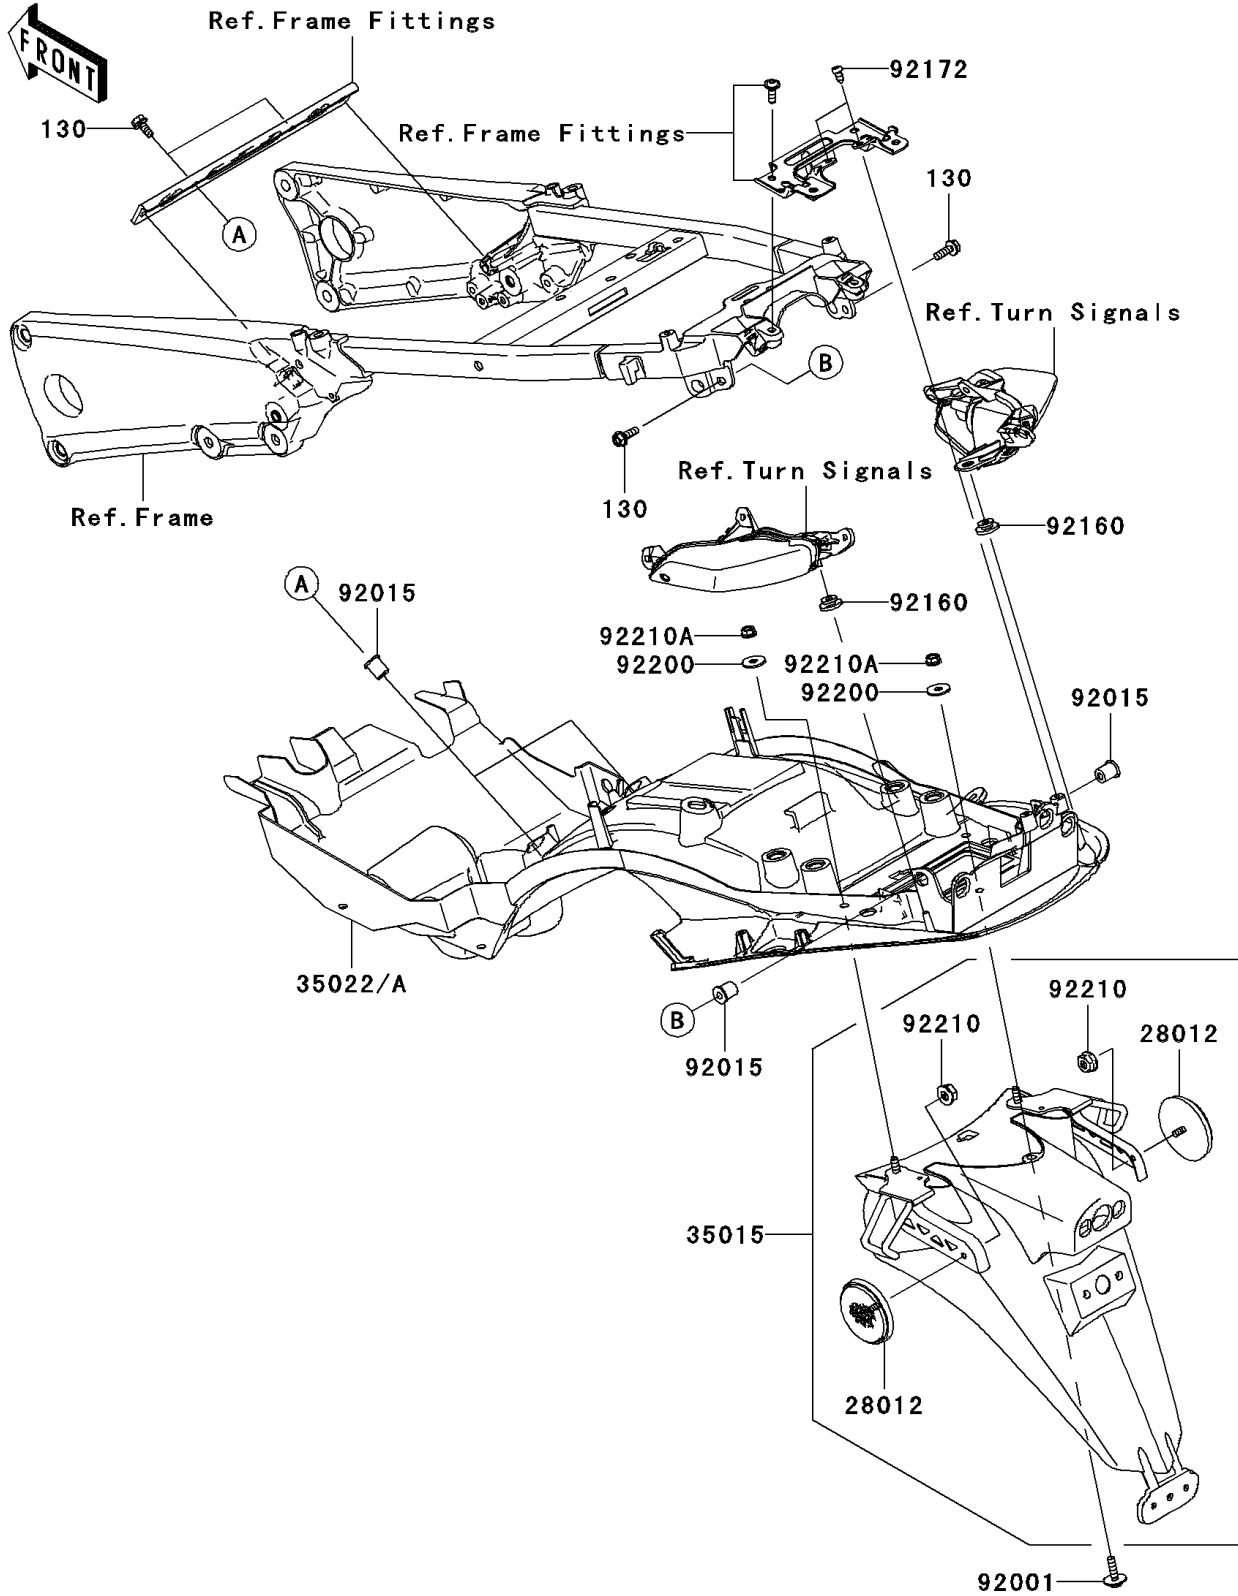

2008 Ninja® ZX™-14 PARTS DIAGRAM

Rear Fender(s)

F2172

2008 Ninja® ZX™ -14 PARTS LIST

Rear Fender(s)

ITEM NAME	PART NUMBER	QUANTITY
BOLT-FLANGED,6X18 (Ref # 130)	130BA0618	4
REFLECTOR-REFLEX (Ref # 28012)	28012-0002	2
FLAP-COMP (Ref # 35015)	35015-0016	1
BOLT,UPSET-WP,6X22 (Ref # 92001)	92001-1774	1
NUT (Ref # 92015)	92015-1700	4
DAMPER (Ref # 92160)	92160-1613	2
SCREW,TAPPING,5X12 (Ref # 92172)	92172-0239	2
WASHER,6.5X20X1.6 (Ref # 92200)	92200-0283	3
NUT,FLANGED,5MM (Ref # 92210)	92210-0007	2
NUT,LOCK,FLANGED,6MM (Ref # 92210A)	92210-0303	3
FENDER-COMP-REAR,FR (Ref # 35022)	35022-0050	1
FENDER-COMP-REAR,FR (Ref # 35022A)	35022-0051	1