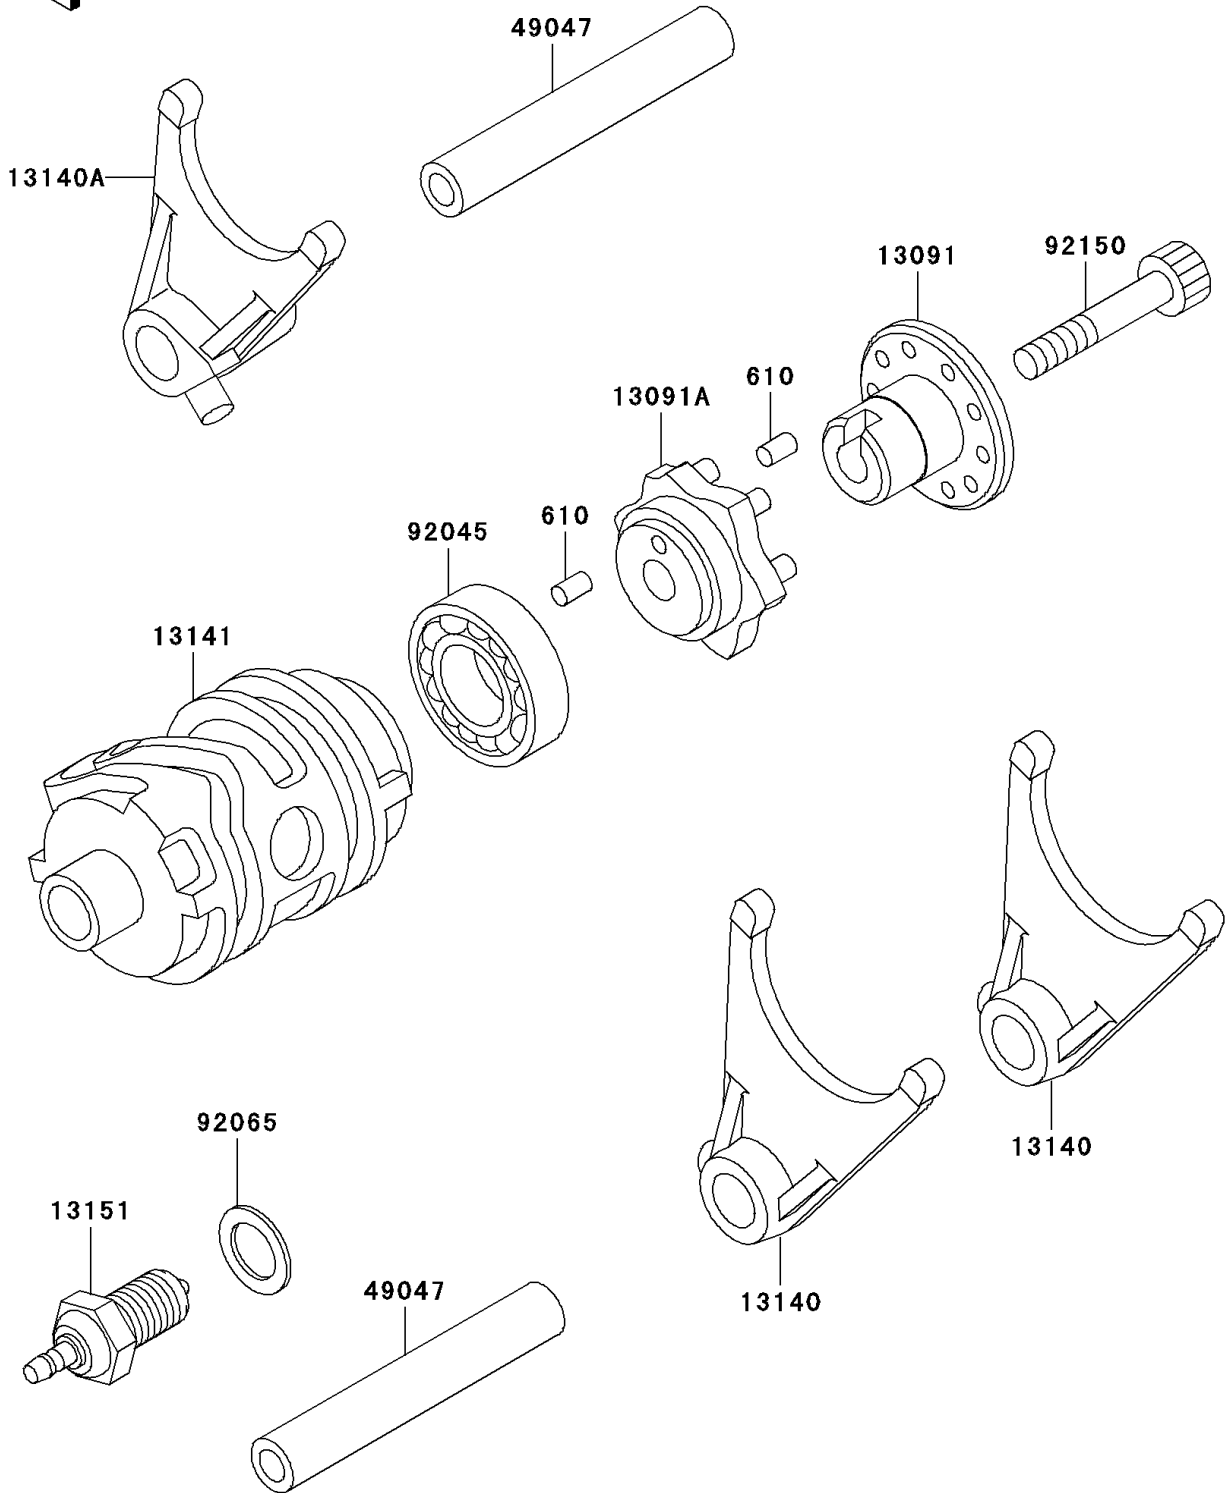

1993 KLX650 PARTS DIAGRAM

Gear Change Drum/Shift Fork(s)

E1362

1993 KLX650 PARTS LIST

Gear Change Drum/Shift Fork(s)

ITEM NAME	PART NUMBER	QUANTITY
ROLLER,4X8 (Ref # 610)	610A0408	2
HOLDER,CHANGE DRUM (Ref # 13091)	13091-1723	1
HOLDER,CHANGE DRUM (Ref # 13091A)	13091-1856	1
FORK-SHIFT,OUTPUT (Ref # 13140)	13140-1212	2
FORK-SHIFT,INPUT (Ref # 13140A)	13140-1213	1
DRUM-CHANGE (Ref # 13141)	13141-1180	1
SWITCH-COMP,NEUTRAL (Ref # 13151)	13151-1080	1
ROD-SHIFT,L=93.7 (Ref # 49047)	49047-1003	2
BEARING-BALL,#6905 (Ref # 92045)	92045-036	1
GASKET,10.5X16X1,DRAIN PLUG (Ref # 92065)	92065-058	1
BOLT,SOCKET,6X35 (Ref # 92150)	92150-1484	1