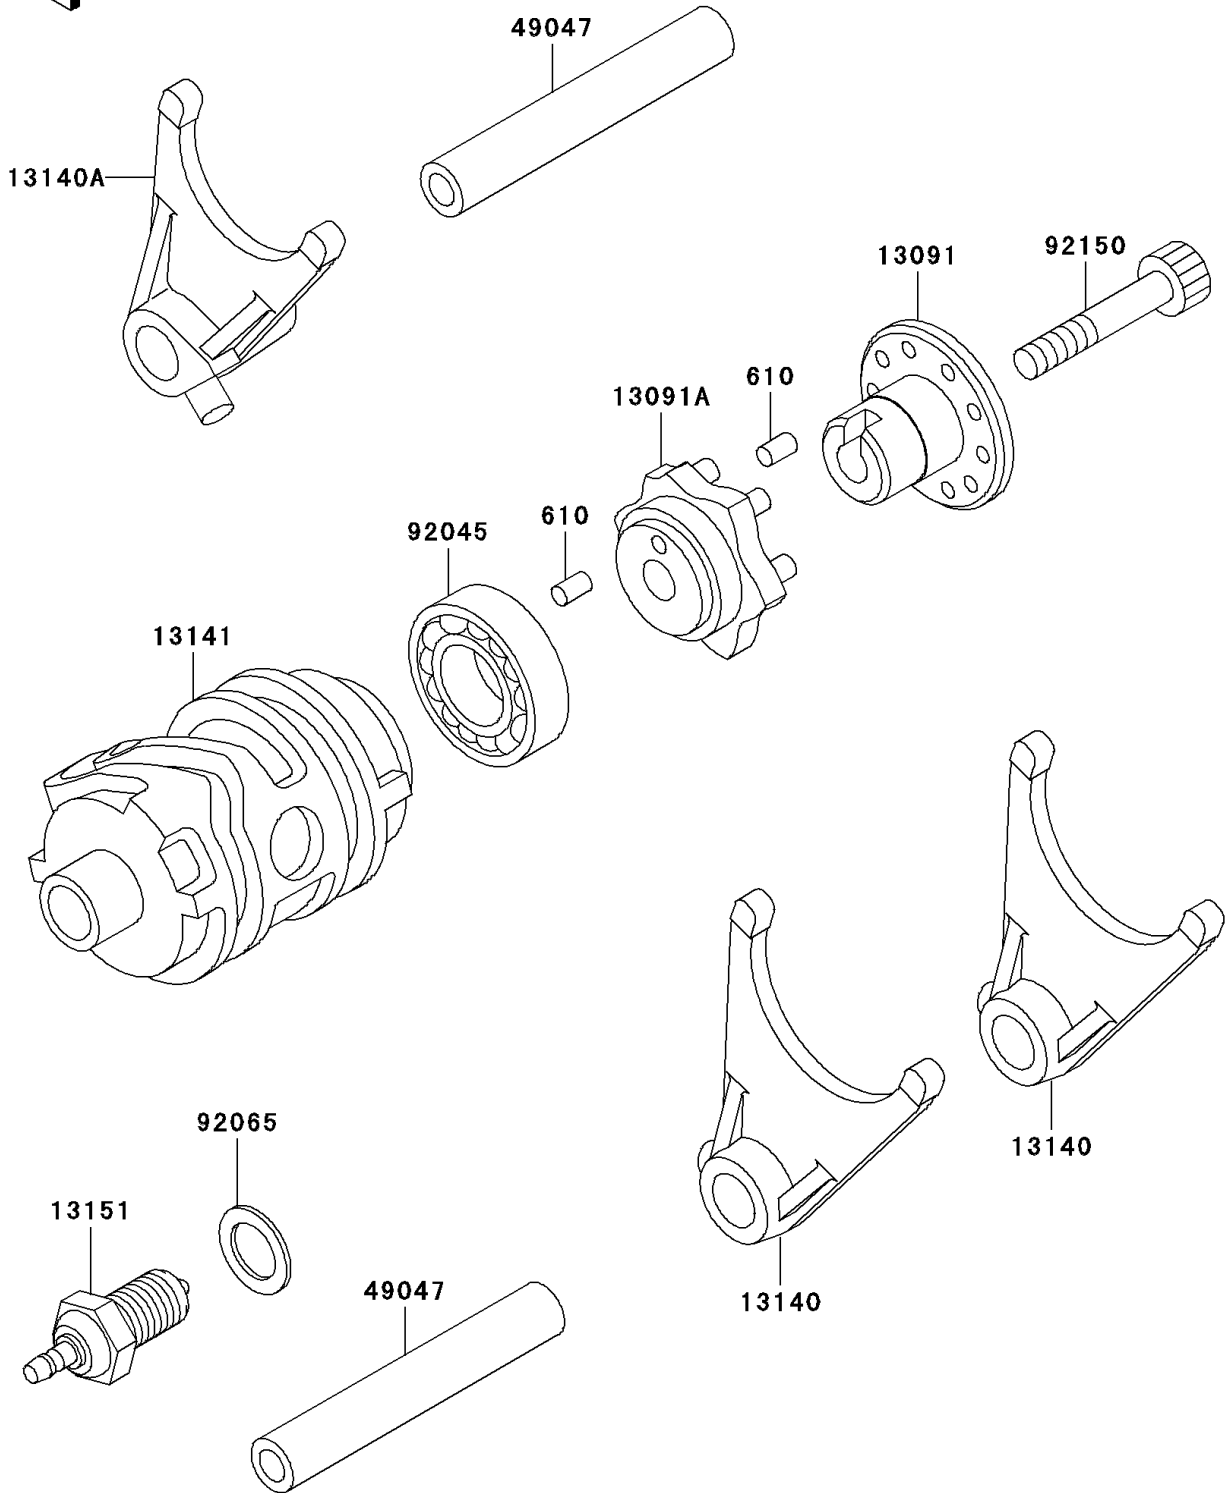

1994 KLX650 PARTS DIAGRAM

Gear Change Drum/Shift Fork(s)

E1362

1994 KLX650 PARTS LIST

Gear Change Drum/Shift Fork(s)

ITEM NAME	PART NUMBER	QUANTITY
ROLLER,4X8 (Ref # 610)	610A0408	2
HOLDER,CHANGE DRUM (Ref # 13091)	13091-1723	1
HOLDER,CHANGE DRUM (Ref # 13091A)	13091-1856	1
FORK-SHIFT,OUTPUT (Ref # 13140)	13140-1212	2
FORK-SHIFT,INPUT (Ref # 13140A)	13140-1213	1
DRUM-CHANGE (Ref # 13141)	13141-1180	1
SWITCH-COMP,NEUTRAL (Ref # 13151)	13151-1080	1
ROD-SHIFT,L=93.7 (Ref # 49047)	49047-1003	2
BEARING-BALL,#6905 (Ref # 92045)	92045-036	1
GASKET,10.5X16X1,DRAIN PLUG (Ref # 92065)	92065-058	1
BOLT,SOCKET,6X35 (Ref # 92150)	92150-1484	1