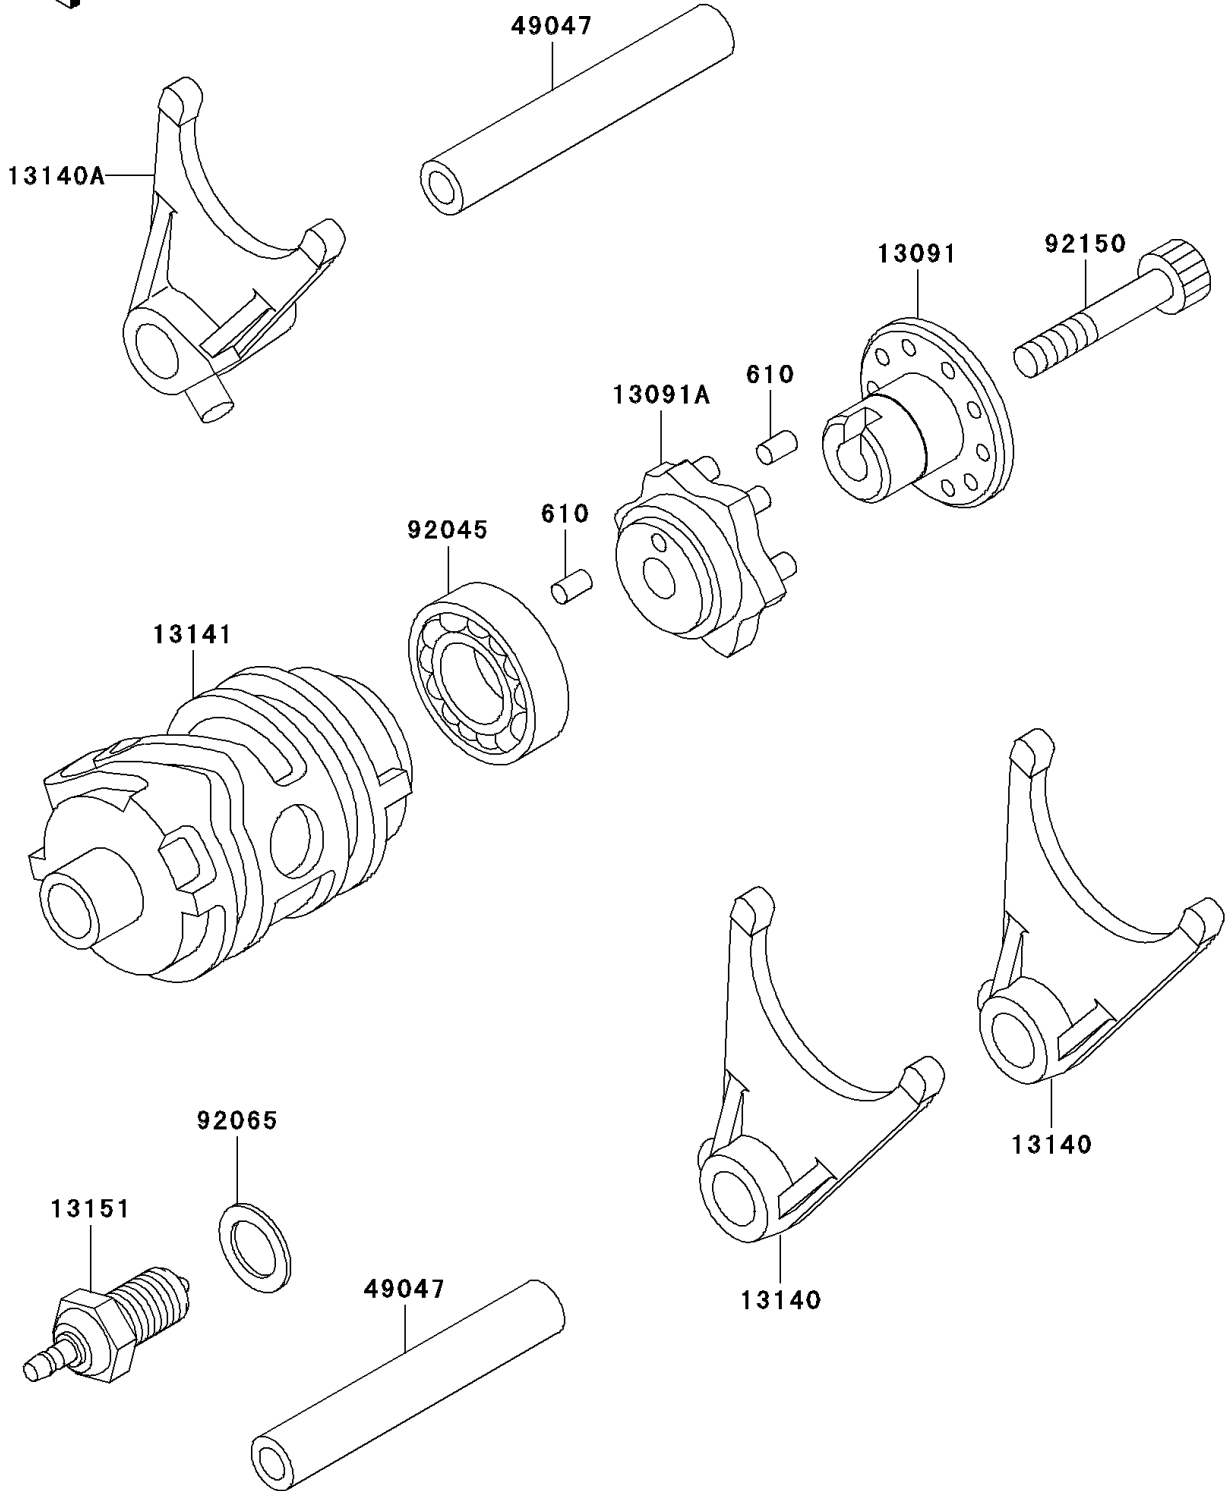

1995 KLX650 PARTS DIAGRAM

Gear Change Drum/Shift Fork(s)

E1362

1995 KLX650 PARTS LIST

Gear Change Drum/Shift Fork(s)

ITEM NAME	PART NUMBER	QUANTITY
ROLLER,4X8 (Ref # 610)	610A0408	2
HOLDER,CHANGE DRUM (Ref # 13091)	13091-1723	1
HOLDER,CHANGE DRUM (Ref # 13091A)	13091-1856	1
FORK-SHIFT,OUTPUT (Ref # 13140)	13140-1212	2
FORK-SHIFT,INPUT (Ref # 13140A)	13140-1213	1
DRUM-CHANGE (Ref # 13141)	13141-1180	1
SWITCH-COMP,NEUTRAL (Ref # 13151)	13151-1080	1
ROD-SHIFT,L=93.7 (Ref # 49047)	49047-1003	2
BEARING-BALL,#6905 (Ref # 92045)	92045-036	1
GASKET,10.5X16X1,DRAIN PLUG (Ref # 92065)	92065-058	1
BOLT,SOCKET,6X35 (Ref # 92150)	92150-1484	1