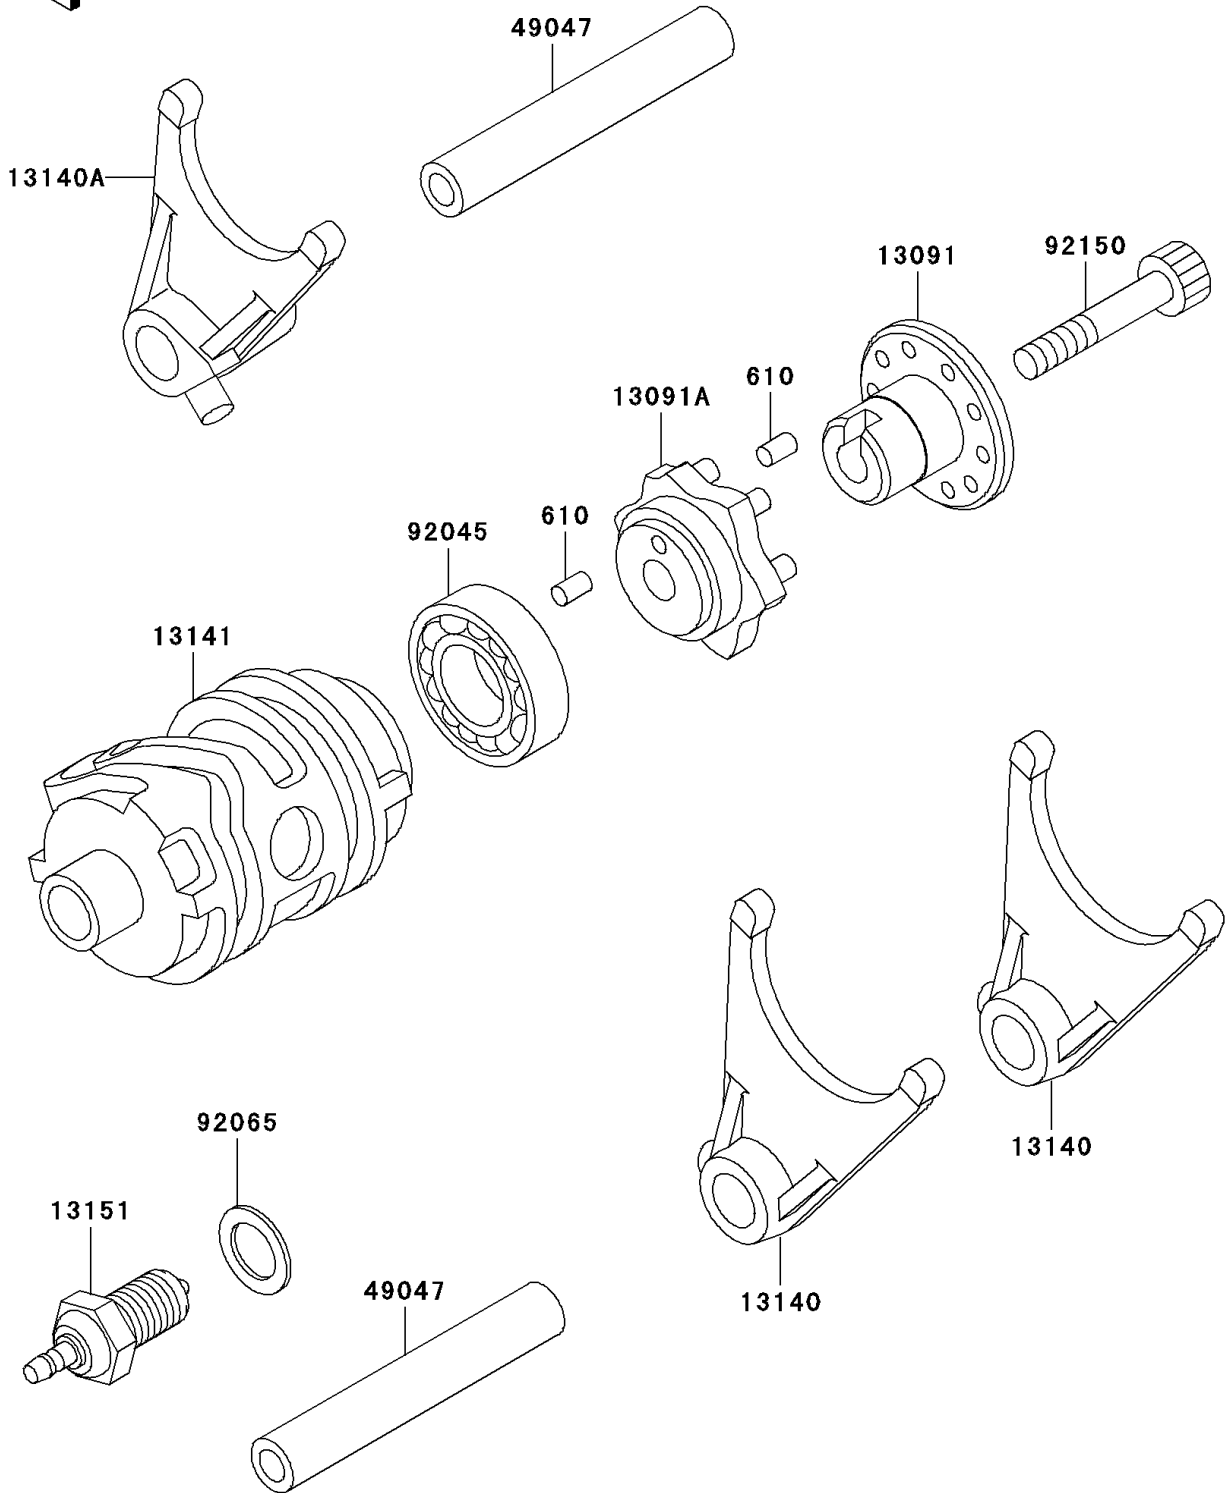

1995 KLX650 PARTS DIAGRAM

Gear Change Drum/Shift Fork(s)

E1362

1995 KLX650 PARTS LIST

Gear Change Drum/Shift Fork(s)

ITEM NAME	PART NUMBER	QUANTITY
ROLLER,4X8 (Ref # 610)	610A0408	2
HOLDER,CHANGE DRUM (Ref # 13091)	13091-1723	1
HOLDER,CHANGE DRUM (Ref # 13091A)	13091-1856	1
FORK-SHIFT,OUTPUT (Ref # 13140)	13140-1212	2
FORK-SHIFT,INPUT (Ref # 13140A)	13140-1213	1
DRUM-CHANGE (Ref # 13141)	13141-1180	1
SWITCH-COMP,NEUTRAL (Ref # 13151)	13151-1080	1
ROD-SHIFT,L=93.7 (Ref # 49047)	49047-1003	2
BEARING-BALL,#6905 (Ref # 92045)	92045-036	1
GASKET,10.5X16X1,DRAIN PLUG (Ref # 92065)	92065-058	1
BOLT,SOCKET,6X35 (Ref # 92150)	92150-1484	1