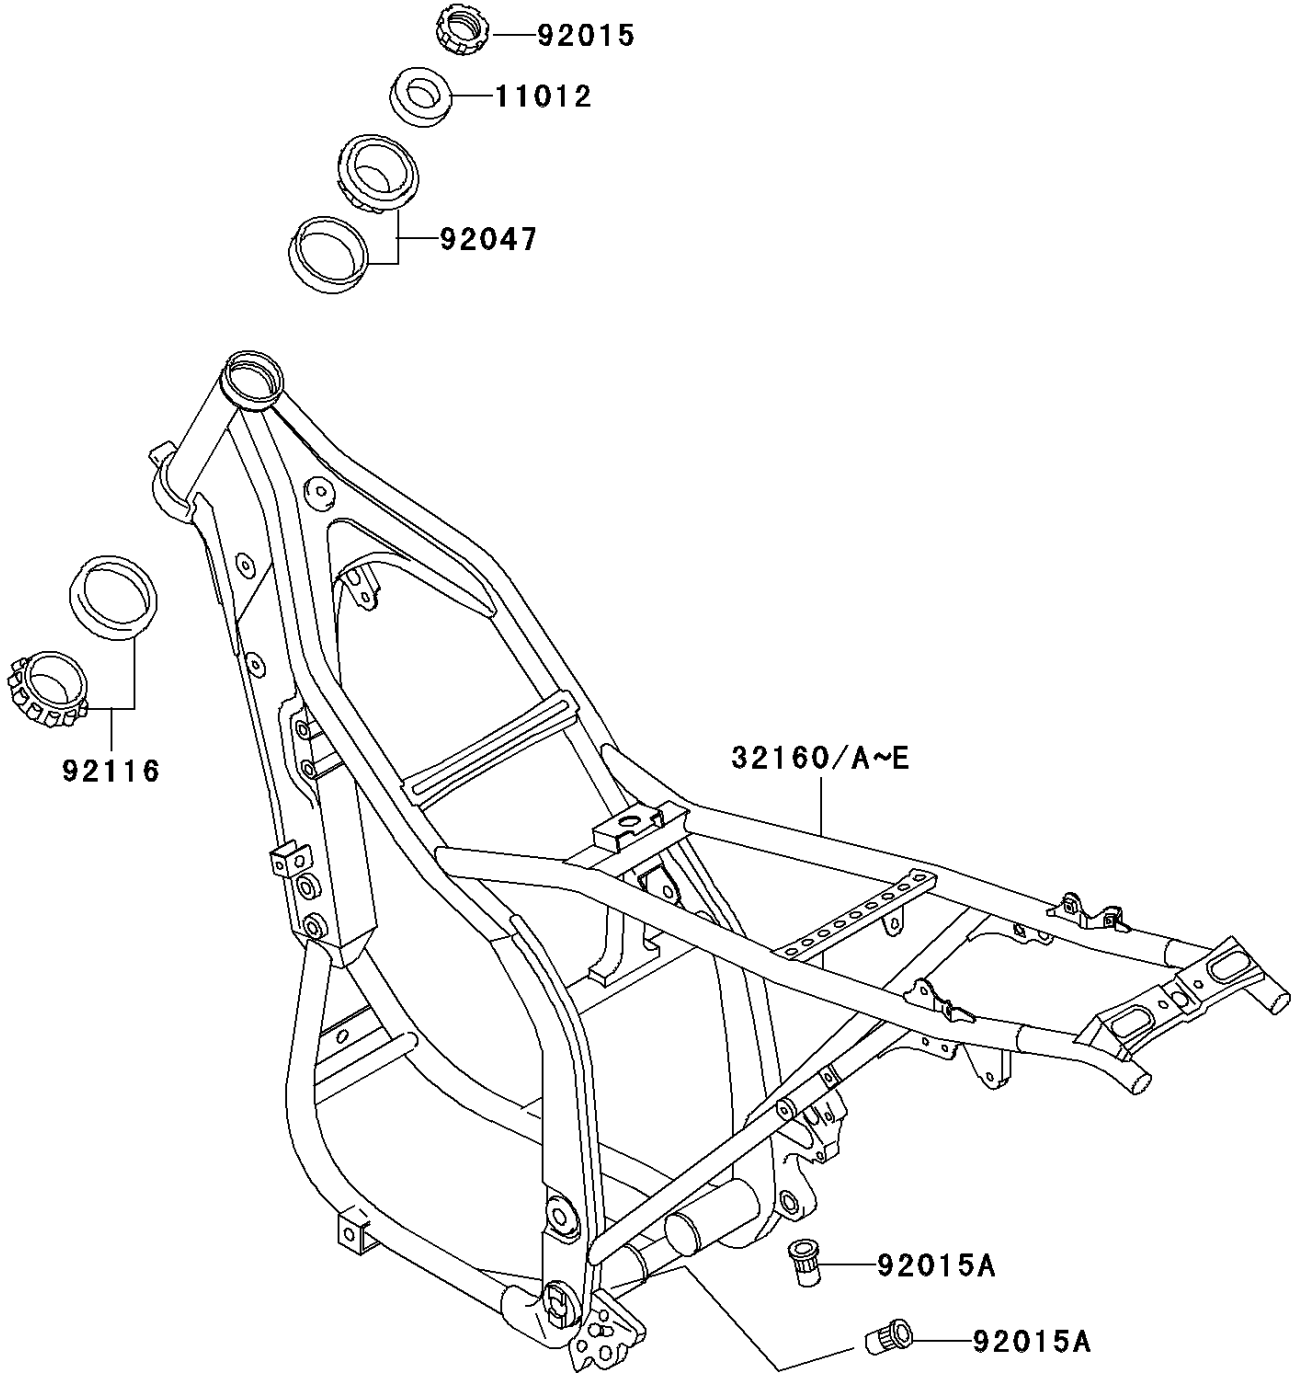

1994 KLX650 PARTS DIAGRAM

Frame

F2120

1994 KLX650 PARTS LIST

Frame

| ITEM NAME | PART NUMBER | QUANTITY |
|----------------------------------------------|---------------|----------|
| CAP,STEERING STEM (Ref # 11012) | 11012-1762 | 1 |
| NUT,25MM,T=12 (Ref # 92015) | 92015-1546 | 1 |
| NUT,POP,6MM,L=15 (Ref # 92015A) | 92015-1791 | 2 |
| RACE,ROLLER,32005JR RS (Ref # 92047) | 92047-017 | 1 |
| BEARING-ROLLER,HI-CAP32006JRRS (Ref # 92116) | 92116-1069 | 1 |
| FRAME-COMP,P.GREEN (Ref # 32160A) | 32160-1281-KT | 1 |
| FRAME-COMP,D.GREEN (Ref # 32160D) | 32160-1346-KT | 1 |