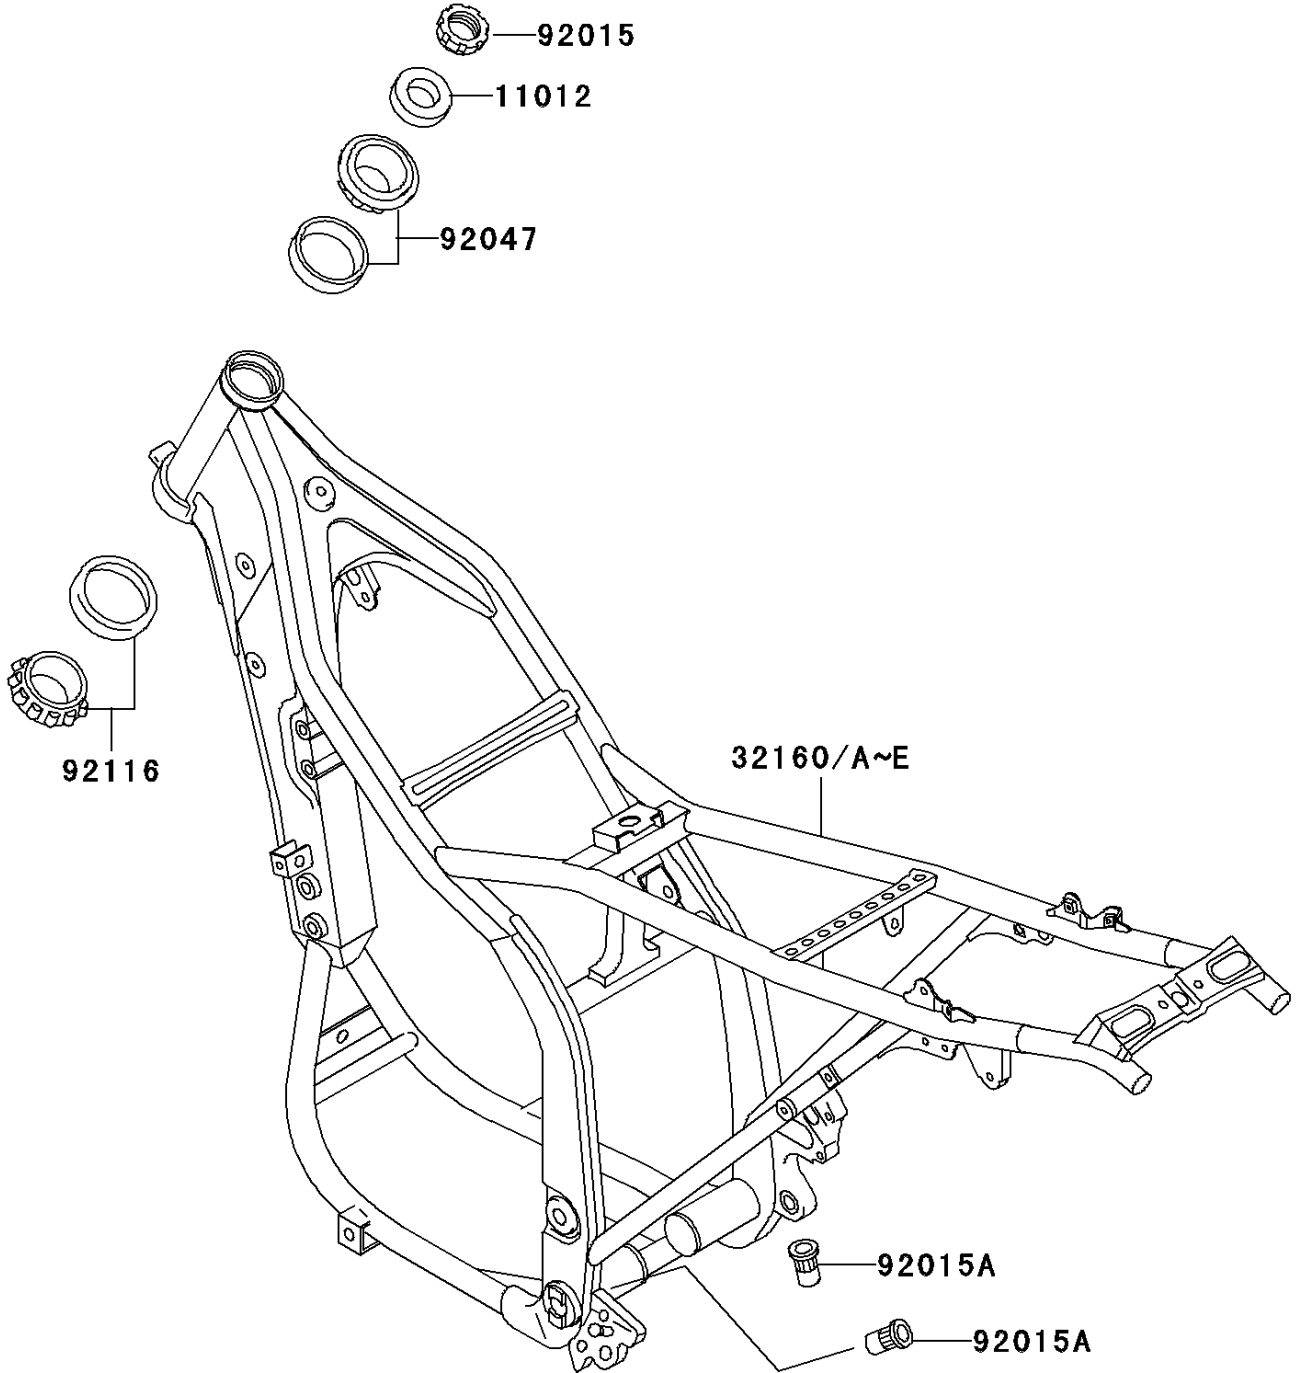

# 1994 KLX650 PARTS DIAGRAM

Frame

F2120

# 1994 KLX650 PARTS LIST

## Frame

ITEM NAME	PART NUMBER	QUANTITY
CAP,STEERING STEM (Ref # 11012)	11012-1762	1
NUT,25MM,T=12 (Ref # 92015)	92015-1546	1
NUT,POP,6MM,L=15 (Ref # 92015A)	92015-1791	2
RACE,ROLLER,32005JR RS (Ref # 92047)	92047-017	1
BEARING-ROLLER,HI-CAP32006JRRS (Ref # 92116)	92116-1069	1
FRAME-COMP,P.GREEN (Ref # 32160A)	32160-1281-KT	1
FRAME-COMP,D.GREEN (Ref # 32160D)	32160-1346-KT	1