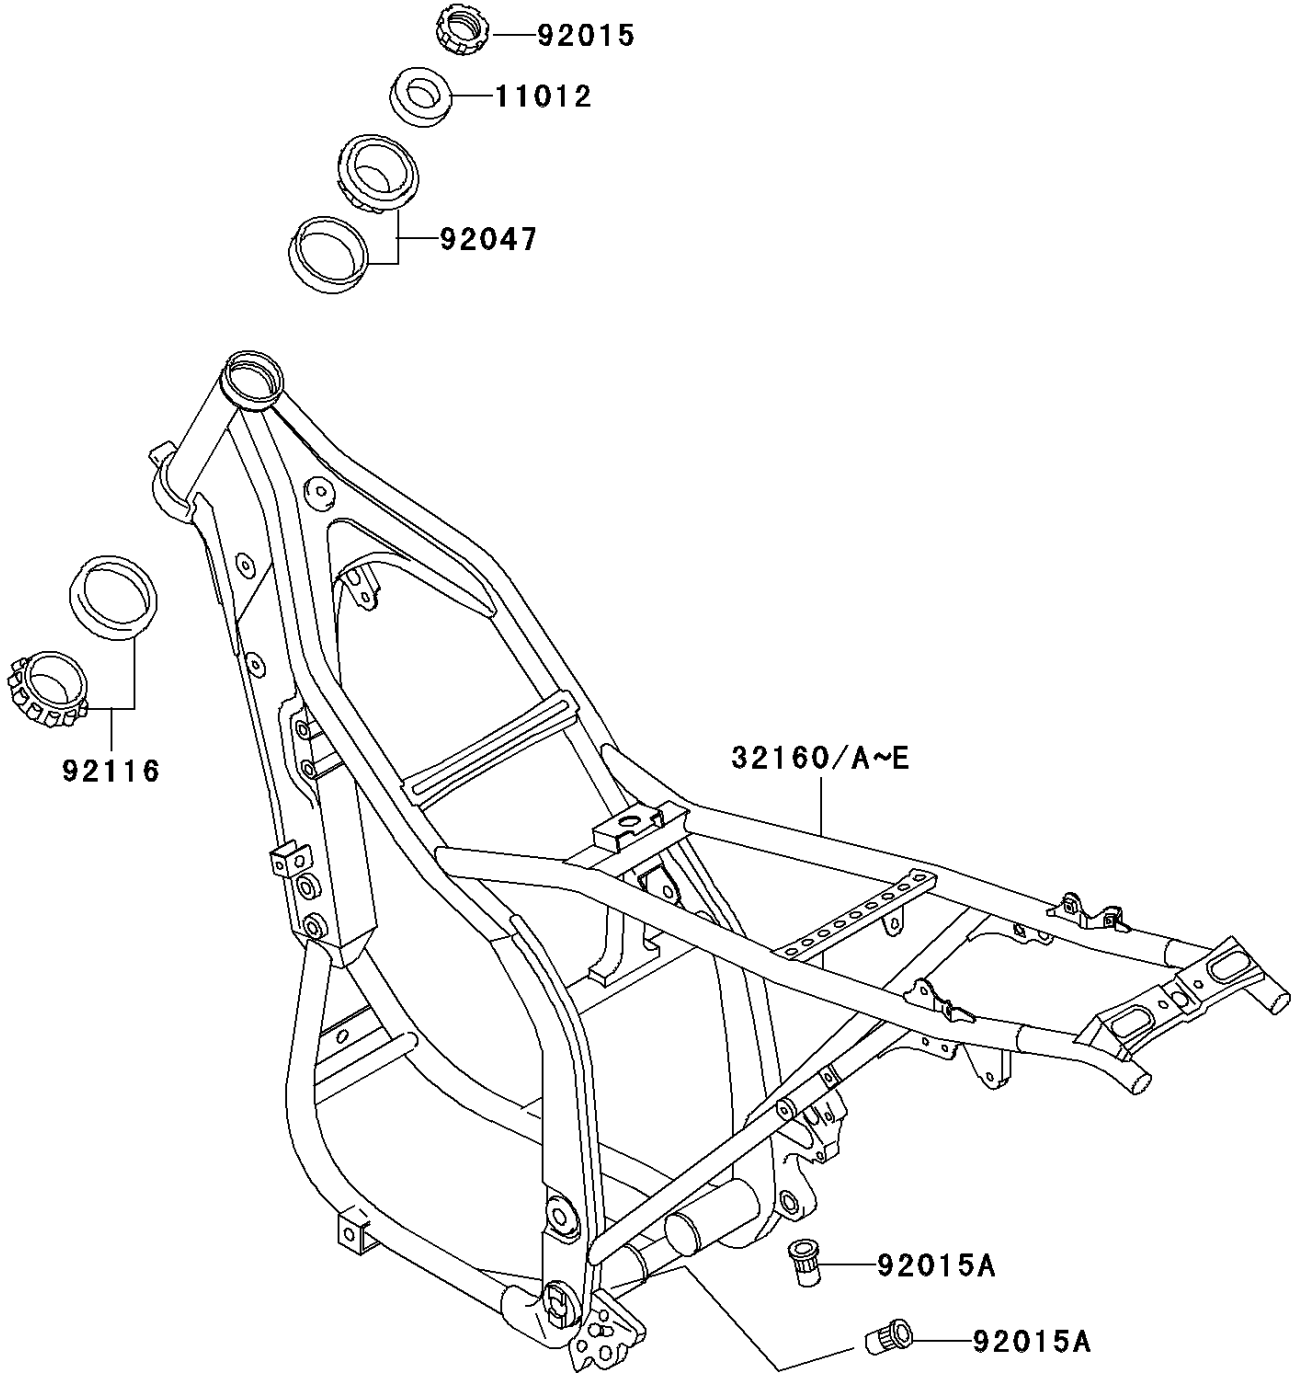

1995 KLX650 PARTS DIAGRAM

Frame

F2120

1995 KLX650 PARTS LIST

Frame

ITEM NAME	PART NUMBER	QUANTITY
CAP,STEERING STEM (Ref # 11012)	11012-1762	1
NUT,25MM,T=12 (Ref # 92015)	92015-1546	1
NUT,POP,6MM,L=15 (Ref # 92015A)	92015-1791	2
RACE,ROLLER,32005JR RS (Ref # 92047)	92047-017	1
BEARING-ROLLER,HI-CAP32006JRRS (Ref # 92116)	92116-1069	1
FRAME-COMP,VIOLET (Ref # 32160B)	32160-1281-TY	1
FRAME-COMP,VIOLET (Ref # 32160E)	32160-1346-TY	1