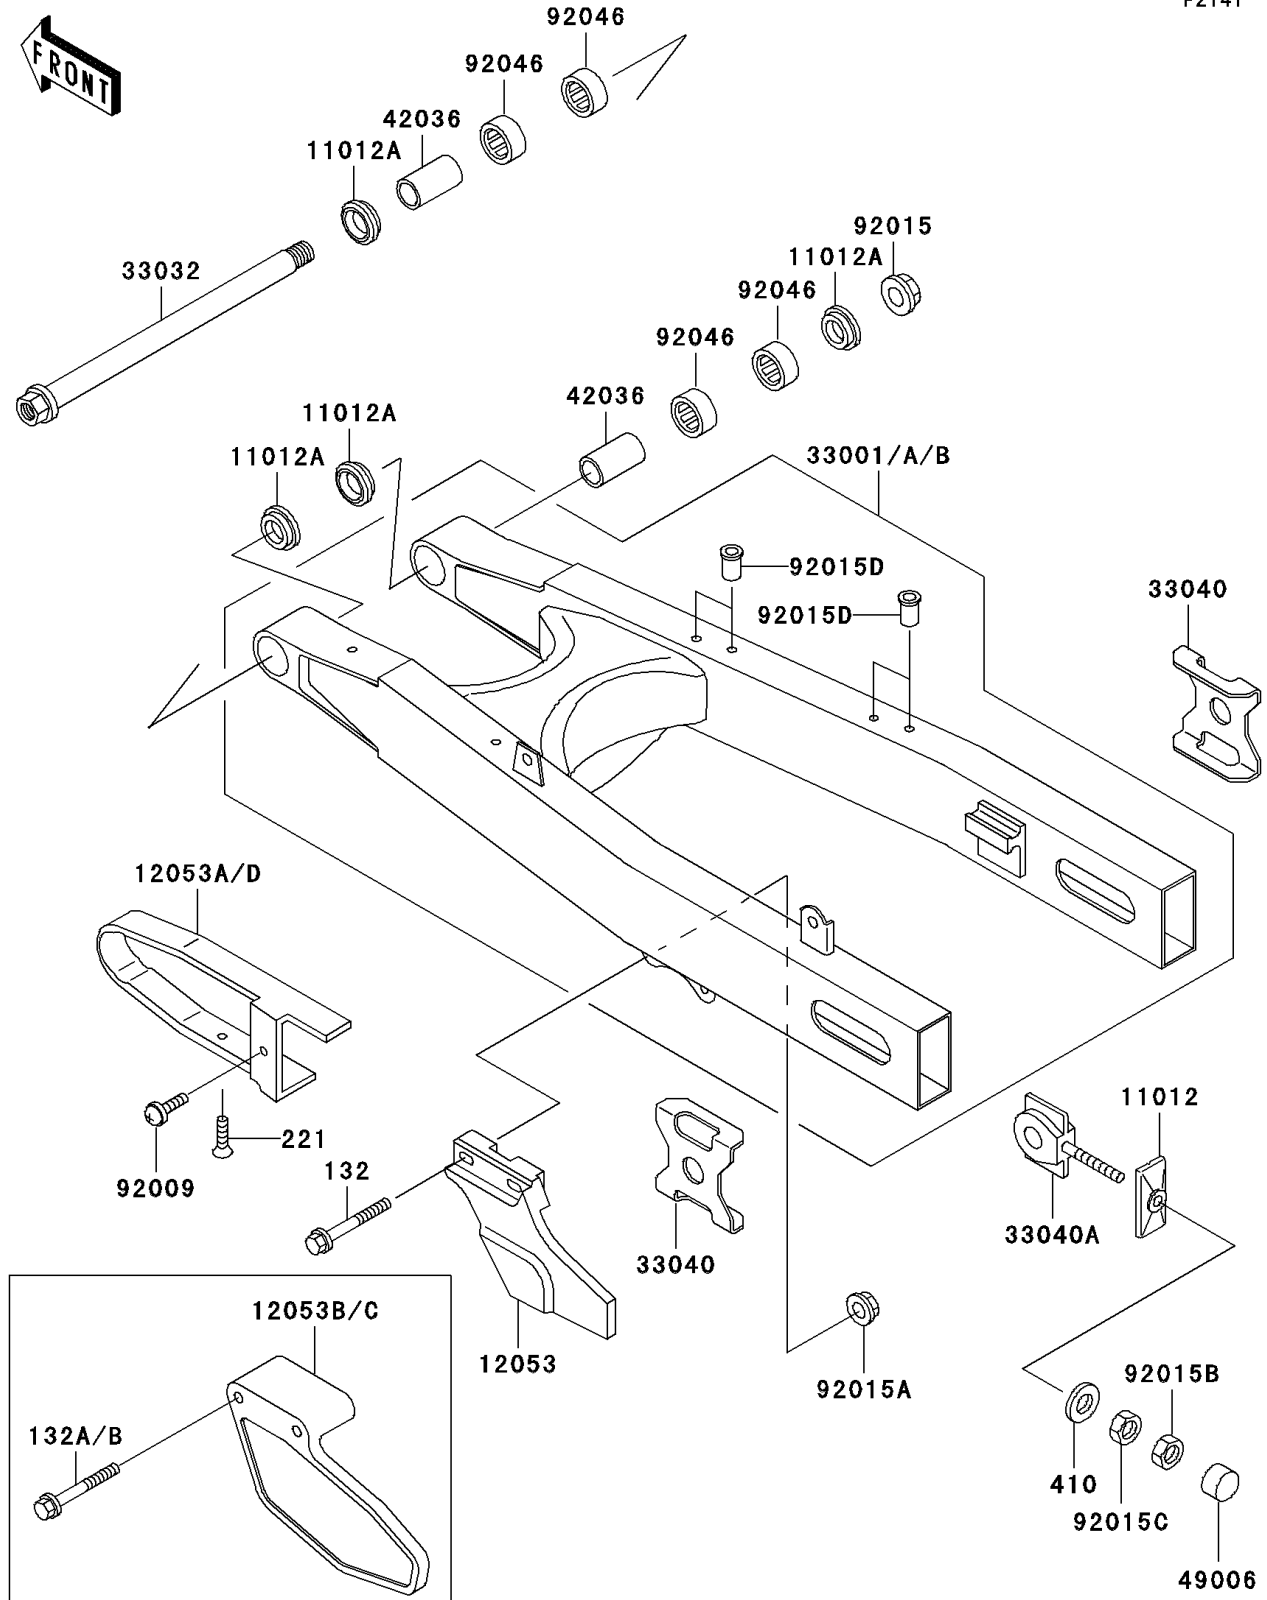

1994 KLX650 PARTS DIAGRAM

Swingarm

F2141

1994 KLX650 PARTS LIST

Swingarm

ITEM NAME	PART NUMBER	QUANTITY
BOLT-FLANGED-SMALL (Ref # 132A)	132G0655	2
SCREW-CSK-CROS,6X10 (Ref # 221)	221B0610	1
WASHER-PLAIN-SMALL,8MM (Ref # 410)	410B0800	2
CAP,CHAIN ADJUSTER (Ref # 11012)	11012-1780	2
CAP,SWING ARM PIPOT (Ref # 11012A)	11012-1790	4
GUIDE-CHAIN,DRIVE,FR (Ref # 12053A)	12053-1293	1
GUIDE-CHAIN,RR (Ref # 12053B)	12053-1335	1
ARM-COMP-SWING,SILVER NO.25 (Ref # 33001A)	33001-1436-CE	1
SHAFT-SWING ARM (Ref # 33032)	33032-1171	1
ADJUSTER-CHAIN,OUTER (Ref # 33040)	33040-1131	2
ADJUSTER-CHAIN,INNER (Ref # 33040A)	33040-1132	2
SLEEVE,SWING ARM,L=58 (Ref # 42036)	42036-1307	2
BOOT (Ref # 49006)	49006-1218	2
SCREW,6X14 (Ref # 92009)	92009-1288	1
NUT,FLANGED,16MM (Ref # 92015)	92015-1316	1
NUT,LOCK,FLANGED,6MM (Ref # 92015A)	92015-1339	2
NUT,8MM (Ref # 92015B)	92015-1364	2
NUT,8MM (Ref # 92015C)	92015-1658	2
NUT,POP,6MM,L=16.5 (Ref # 92015D)	92015-1792	4
BEARING-NEEDLE,HK2212/8A (Ref # 92046)	92046-1214	4