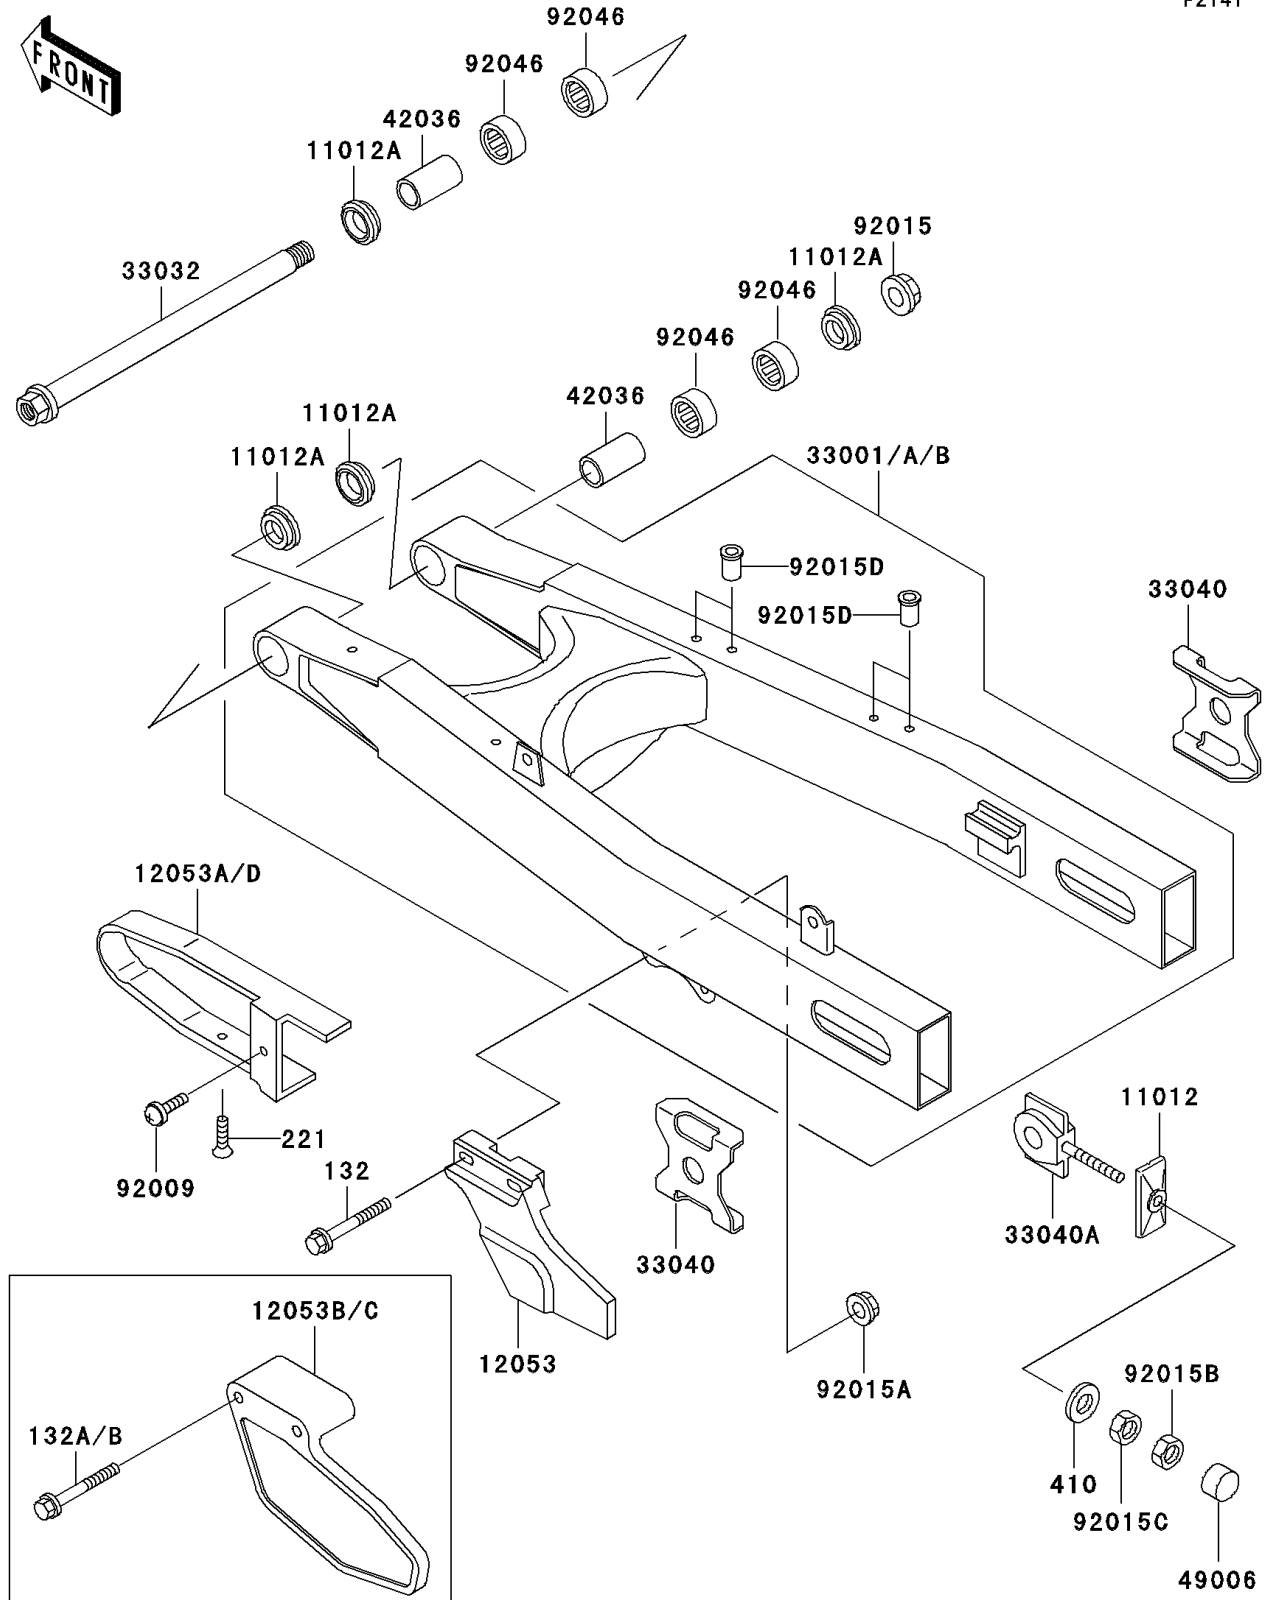

1995 KLX650 PARTS DIAGRAM

Swingarm

F2141

1995 KLX650 PARTS LIST

Swingarm

ITEM NAME	PART NUMBER	QUANTITY
BOLT-FLANGED-SMALL (Ref # 132A)	132G0655	2
SCREW-CSK-CROS,6X10 (Ref # 221)	221B0610	1
WASHER-PLAIN-SMALL,8MM (Ref # 410)	410B0800	2
CAP,CHAIN ADJUSTER (Ref # 11012)	11012-1780	2
CAP,SWING ARM PIPOT (Ref # 11012A)	11012-1790	4
GUIDE-CHAIN,DRIVE,FR (Ref # 12053A)	12053-1293	1
GUIDE-CHAIN,RR (Ref # 12053B)	12053-1335	1
ARM-COMP-SWING,SILVER NO.25 (Ref # 33001A)	33001-1436-CE	1
SHAFT-SWING ARM (Ref # 33032)	33032-1171	1
ADJUSTER-CHAIN,OUTER (Ref # 33040)	33040-1131	2
ADJUSTER-CHAIN,INNER (Ref # 33040A)	33040-1132	2
SLEEVE,SWING ARM,L=58 (Ref # 42036)	42036-1307	2
BOOT (Ref # 49006)	49006-1218	2
SCREW,6X14 (Ref # 92009)	92009-1288	1
NUT,FLANGED,16MM (Ref # 92015)	92015-1316	1
NUT,LOCK,FLANGED,6MM (Ref # 92015A)	92015-1339	2
NUT,8MM (Ref # 92015B)	92015-1364	2
NUT,8MM (Ref # 92015C)	92015-1658	2
NUT,POP,6MM,L=16.5 (Ref # 92015D)	92015-1792	4
BEARING-NEEDLE,HK2212/8A (Ref # 92046)	92046-1214	4