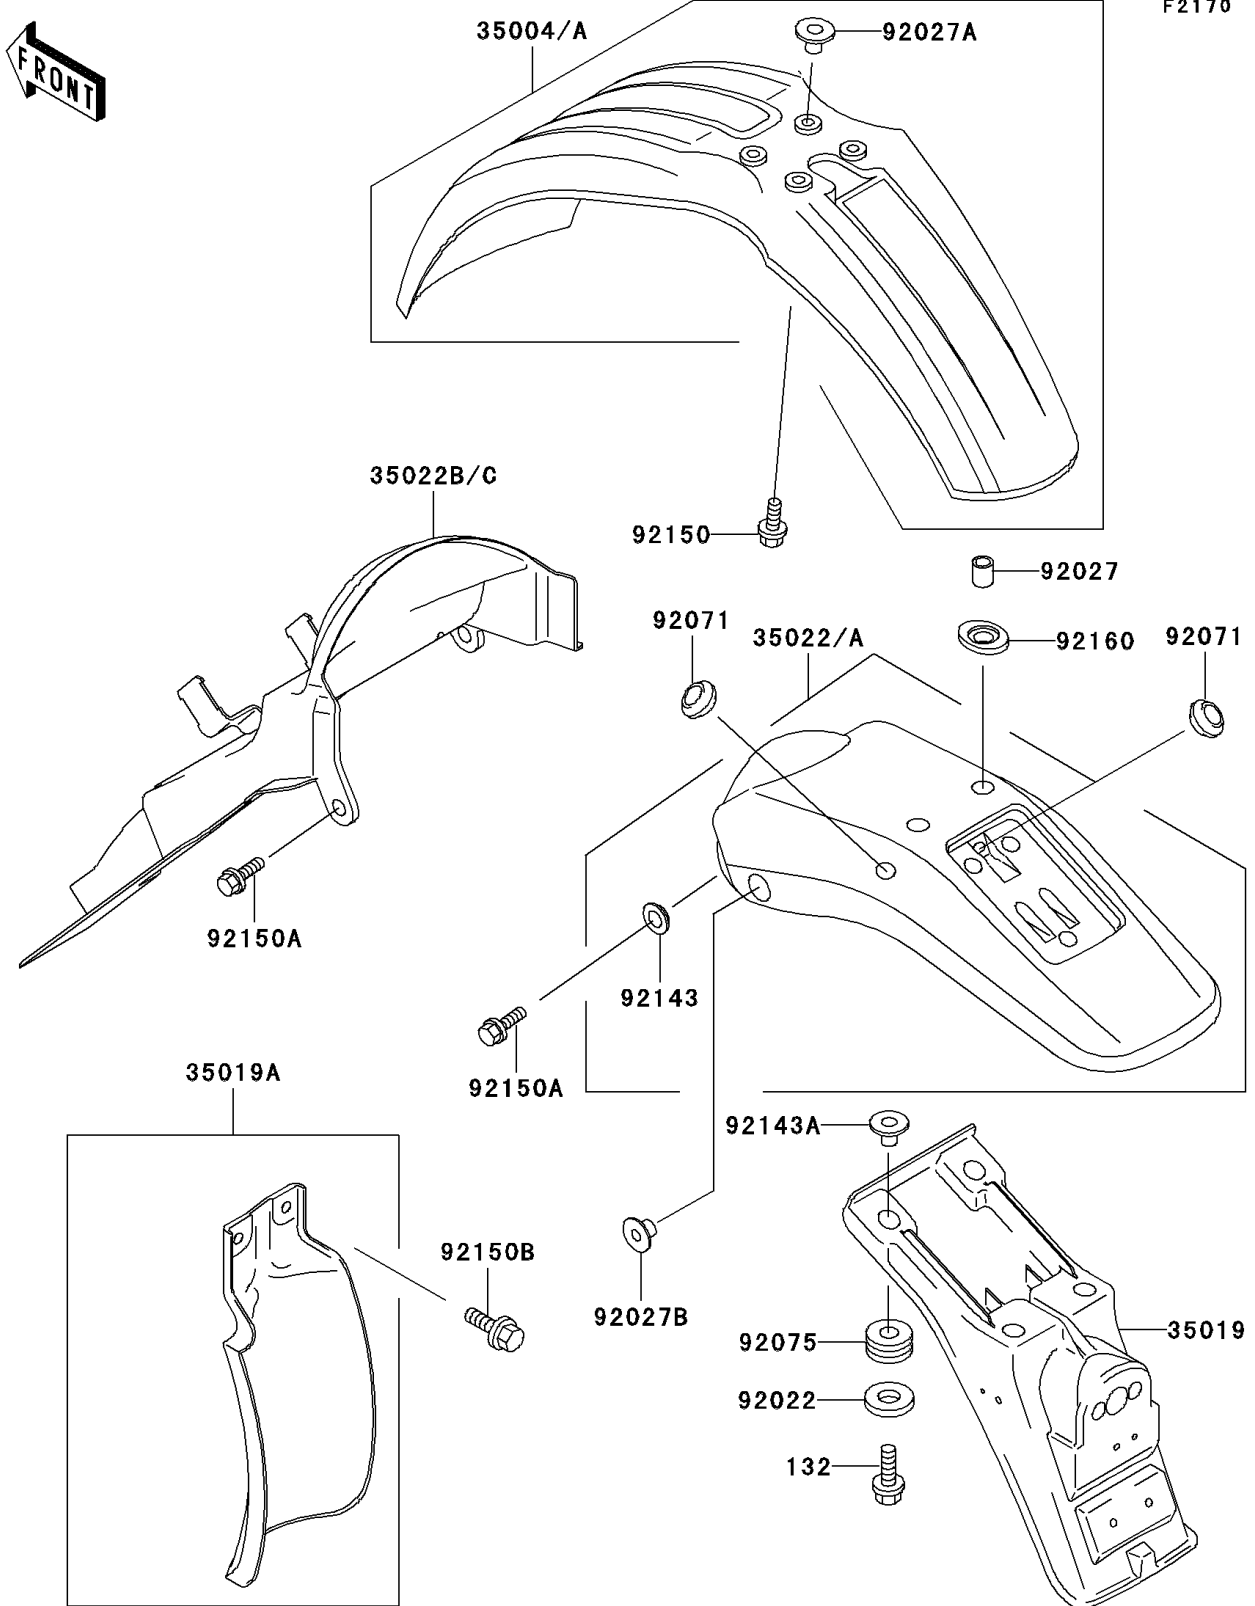

1995 KLX650 PARTS DIAGRAM

Fenders

1995 KLX650 PARTS LIST

Fenders

ITEM NAME	PART NUMBER	QUANTITY
BOLT-FLANGED-SMALL (Ref # 132)	132G0625	4
FENDER-FRONT,S.RED (Ref # 35004)	35004-1297-6B	1
FLAP,RR FENDER (Ref # 35019)	35019-1312	1
FLAP,RR FENDER,FR (Ref # 35019A)	35019-1318	1
FENDER-COMP-REAR,RR,S.RED (Ref # 35022)	35022-1281-6B	1
FENDER-COMP-REAR,FR,S.RED (Ref # 35022B)	35022-1282-6B	1
WASHER,6.5X24X2 (Ref # 92022)	92022-1690	4
COLLAR,METER BRACKET (Ref # 92027)	92027-1585	2
COLLAR (Ref # 92027A)	92027-1936	4
COLLAR (Ref # 92027B)	92027-4015	2
GROMMET (Ref # 92071)	92071-024	3
DAMPER (Ref # 92075)	92075-1690	4
COLLAR (Ref # 92143)	92143-1196	2
COLLAR (Ref # 92143A)	92143-1353	4
BOLT,6X20 (Ref # 92150)	92150-1339	4
BOLT,6X14 (Ref # 92150A)	92150-1340	4
BOLT,FLANGED,6X16 (Ref # 92150B)	92150-1506	2
DAMPER (Ref # 92160)	92160-1391	2