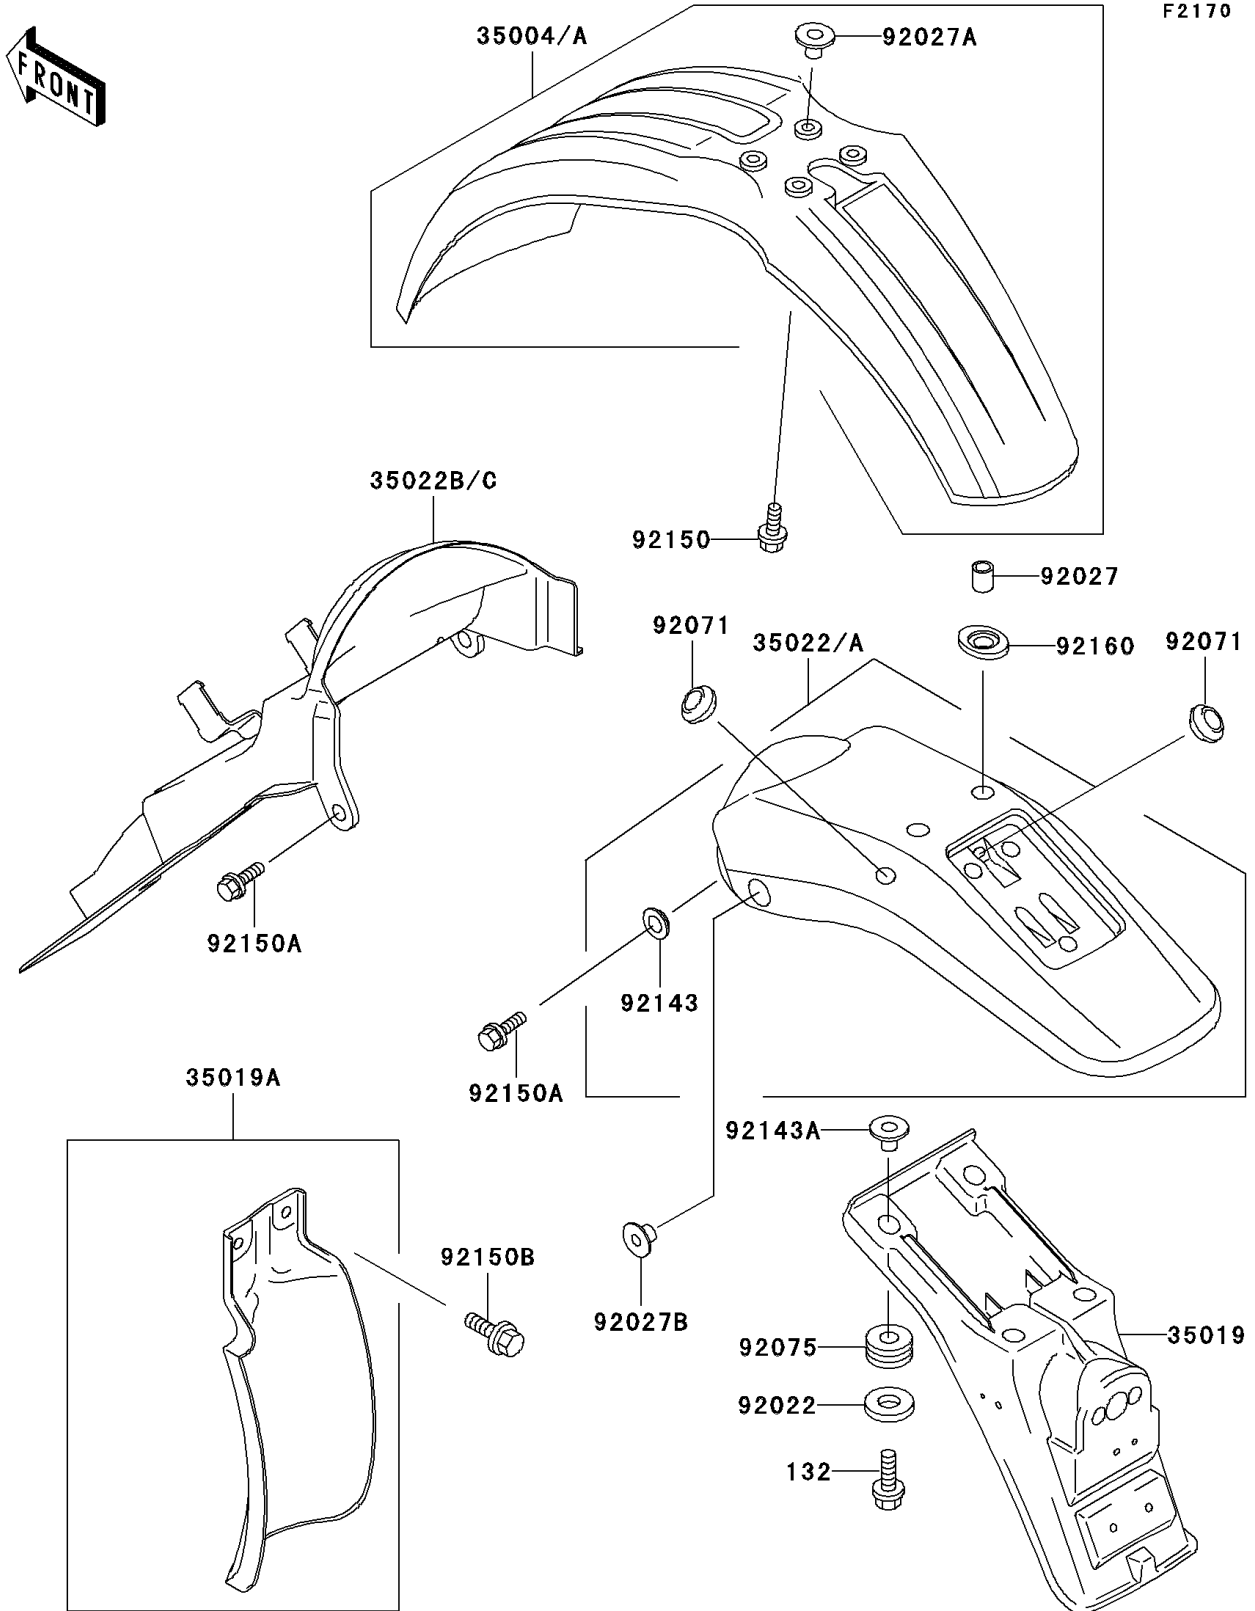

1995 KLX650 PARTS DIAGRAM

Fenders

1995 KLX650 PARTS LIST

Fenders

ITEM NAME	PART NUMBER	QUANTITY
BOLT-FLANGED-SMALL (Ref # 132)	132G0625	4
FENDER-FRONT,S.RED (Ref # 35004)	35004-1297-6B	1
FLAP,RR FENDER (Ref # 35019)	35019-1312	1
FLAP,RR FENDER,FR (Ref # 35019A)	35019-1318	1
FENDER-COMP-REAR,RR,S.RED (Ref # 35022)	35022-1281-6B	1
FENDER-COMP-REAR,FR,S.RED (Ref # 35022B)	35022-1282-6B	1
WASHER,6.5X24X2 (Ref # 92022)	92022-1690	4
COLLAR,METER BRACKET (Ref # 92027)	92027-1585	2
COLLAR (Ref # 92027A)	92027-1936	4
COLLAR (Ref # 92027B)	92027-4015	2
GROMMET (Ref # 92071)	92071-024	3
DAMPER (Ref # 92075)	92075-1690	4
COLLAR (Ref # 92143)	92143-1196	2
COLLAR (Ref # 92143A)	92143-1353	4
BOLT,6X20 (Ref # 92150)	92150-1339	4
BOLT,6X14 (Ref # 92150A)	92150-1340	4
BOLT,FLANGED,6X16 (Ref # 92150B)	92150-1506	2
DAMPER (Ref # 92160)	92160-1391	2