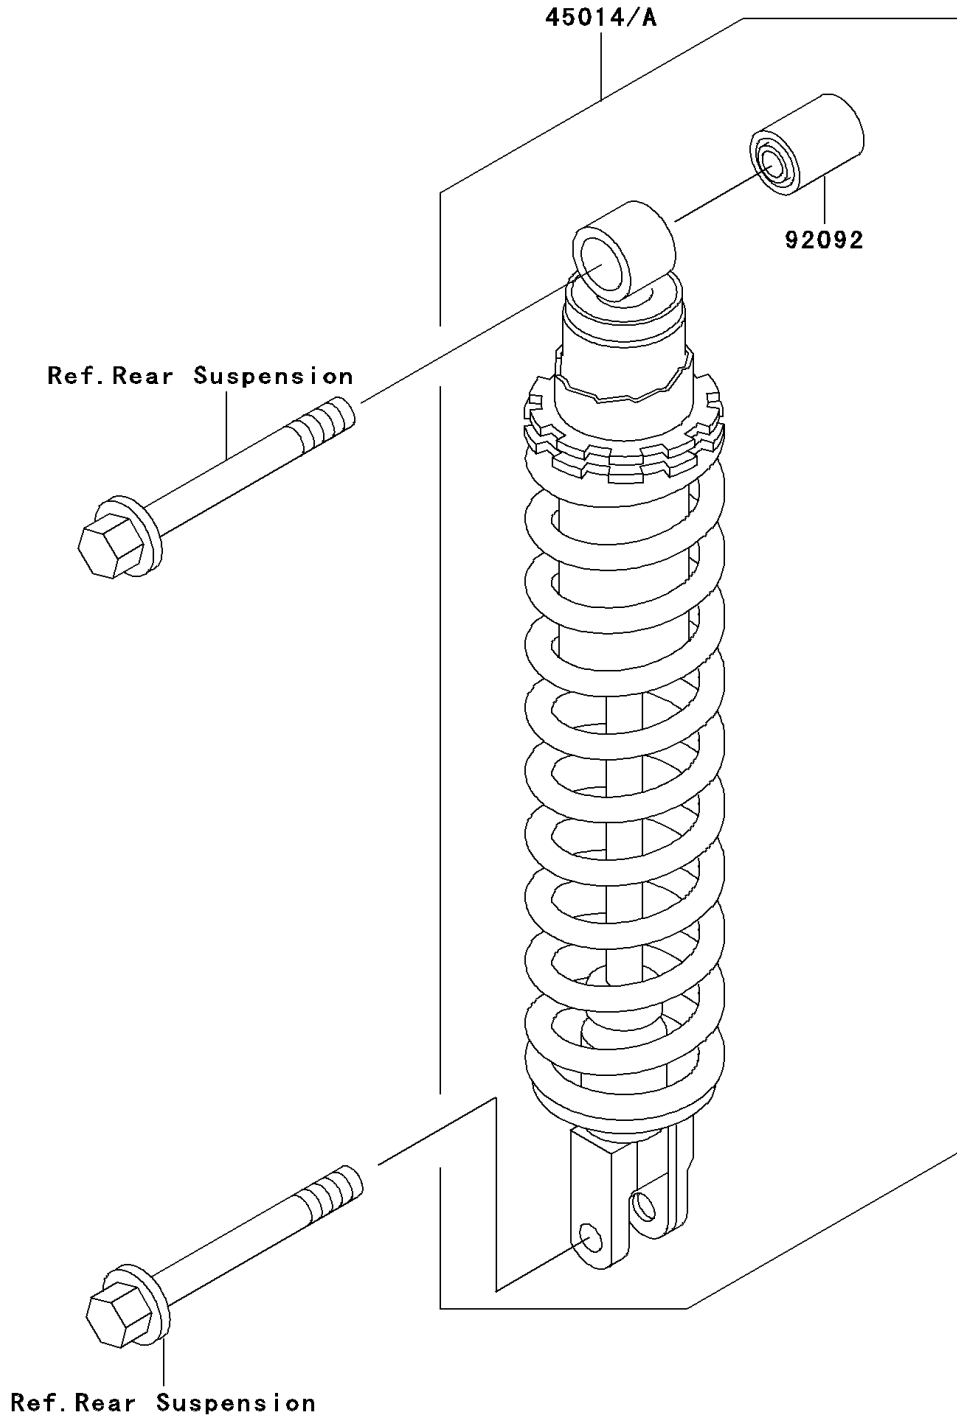

1995 KLX650 PARTS DIAGRAM

Shock Absorber(s)

F2280

1995 KLX650 PARTS LIST

Shock Absorber(s)

ITEM NAME	PART NUMBER	QUANTITY
SHOCKABSORBER,YELLOW (Ref # 45014A)	45014-1586-VP	1
BUSHING-RUBBER,SHOCKABSORBER (Ref # 92092)	92092-1062	1