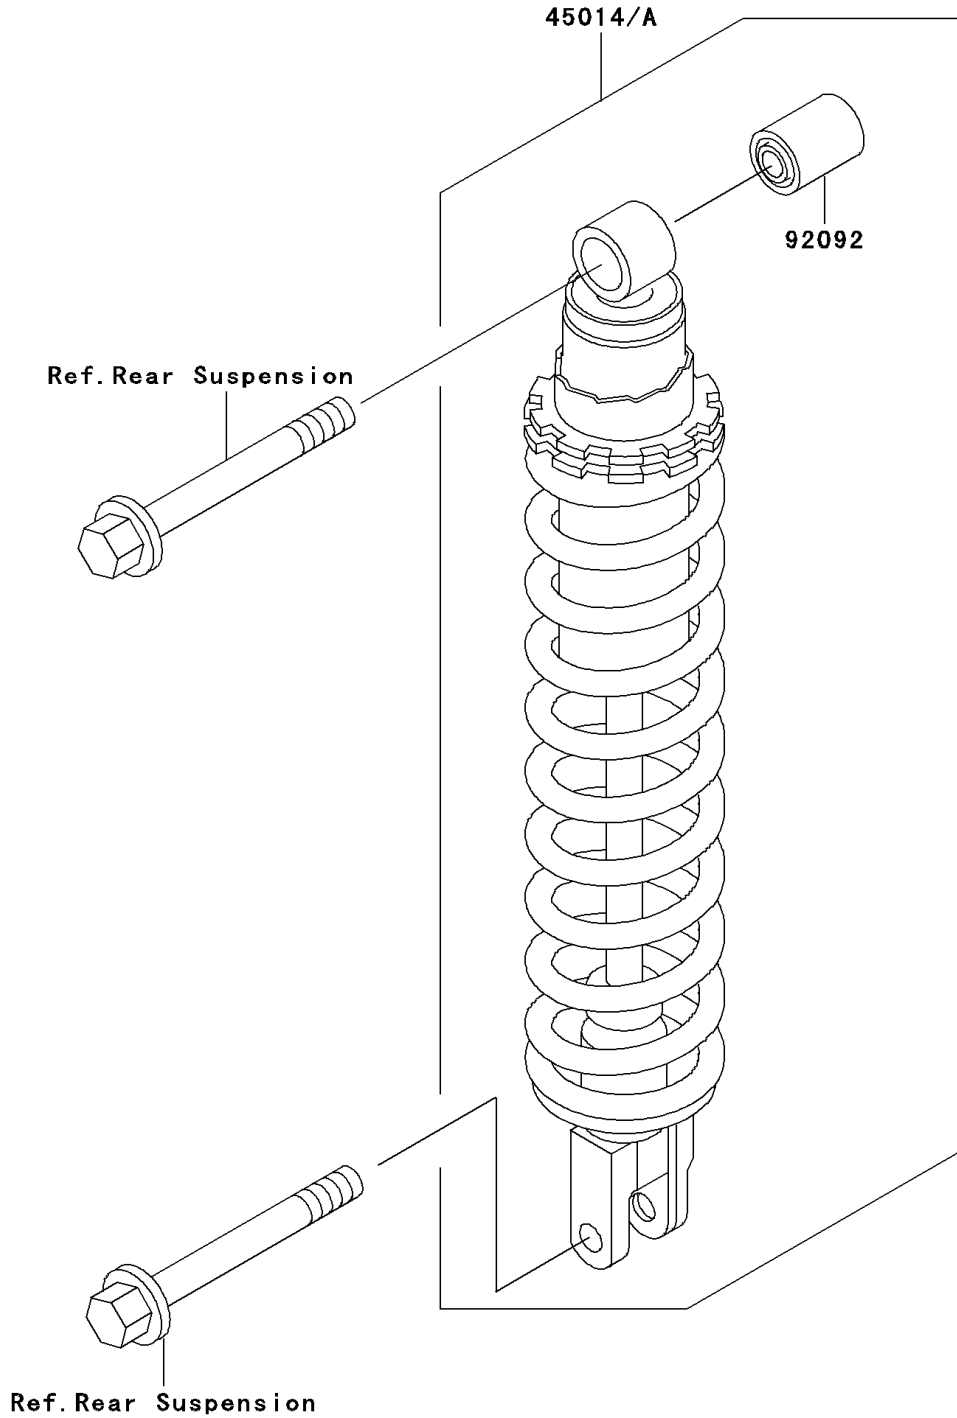

1995 KLX650 PARTS DIAGRAM

Shock Absorber(s)

F2280

1995 KLX650 PARTS LIST

Shock Absorber(s)

ITEM NAME	PART NUMBER	QUANTITY
-----------	-------------	----------