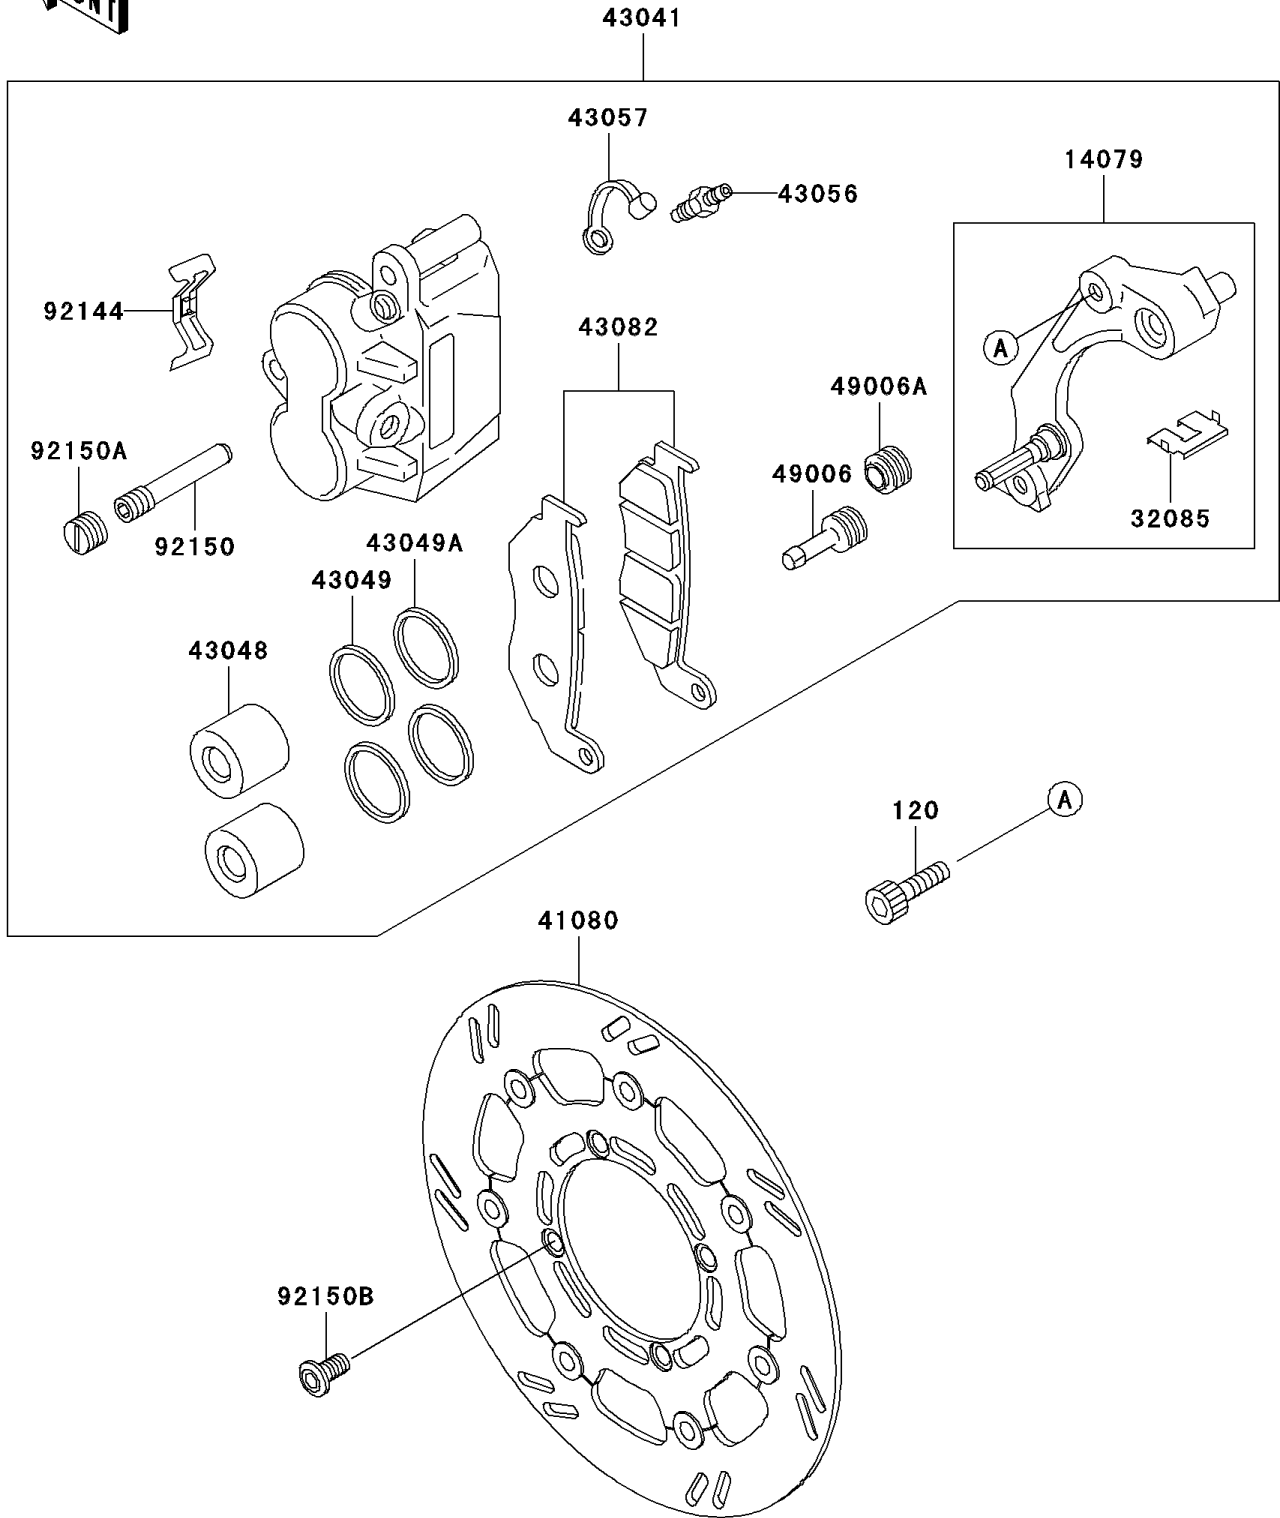

# 1995 KLX650 PARTS DIAGRAM

Front Brake

F2292

# 1995 KLX650 PARTS LIST

## Front Brake

ITEM NAME	PART NUMBER	QUANTITY
BOLT-SOCKET,8X40 (Ref # 120)	120P0840	2
HOLDER-ASSY,FRONT CALIPER (Ref # 14079)	14079-1097	1
STOPPER,PAD (Ref # 32085)	32085-1361	1
DISC,FR (Ref # 41080)	41080-1362	1
CALIPER-ASSY,FR,LH (Ref # 43041)	43041-1504	1
PISTON-CALIPER (Ref # 43048)	43048-1064	2
PACKING,PISTON SEAL (Ref # 43049)	43049-1060	2
PACKING,PISTON SEAL (Ref # 43049A)	43049-1061	2
BREATHER-BRAKE (Ref # 43056)	43056-1055	1
CAP-BREATHER (Ref # 43057)	43057-1001	1
PAD-ASSY-BRAKE (Ref # 43082)	43082-1149	1
BOOT,CALIPER (Ref # 49006)	49006-1088	1
BOOT,CALIPER (Ref # 49006A)	49006-1242	1
SPRING,PAD (Ref # 92144)	92144-1721	1
BOLT,HANGER (Ref # 92150)	92150-1691	1
BOLT,PLUG (Ref # 92150A)	92150-1692	1
BOLT,DISC PLATE,8X15 (Ref # 92150B)	92150-1811	4