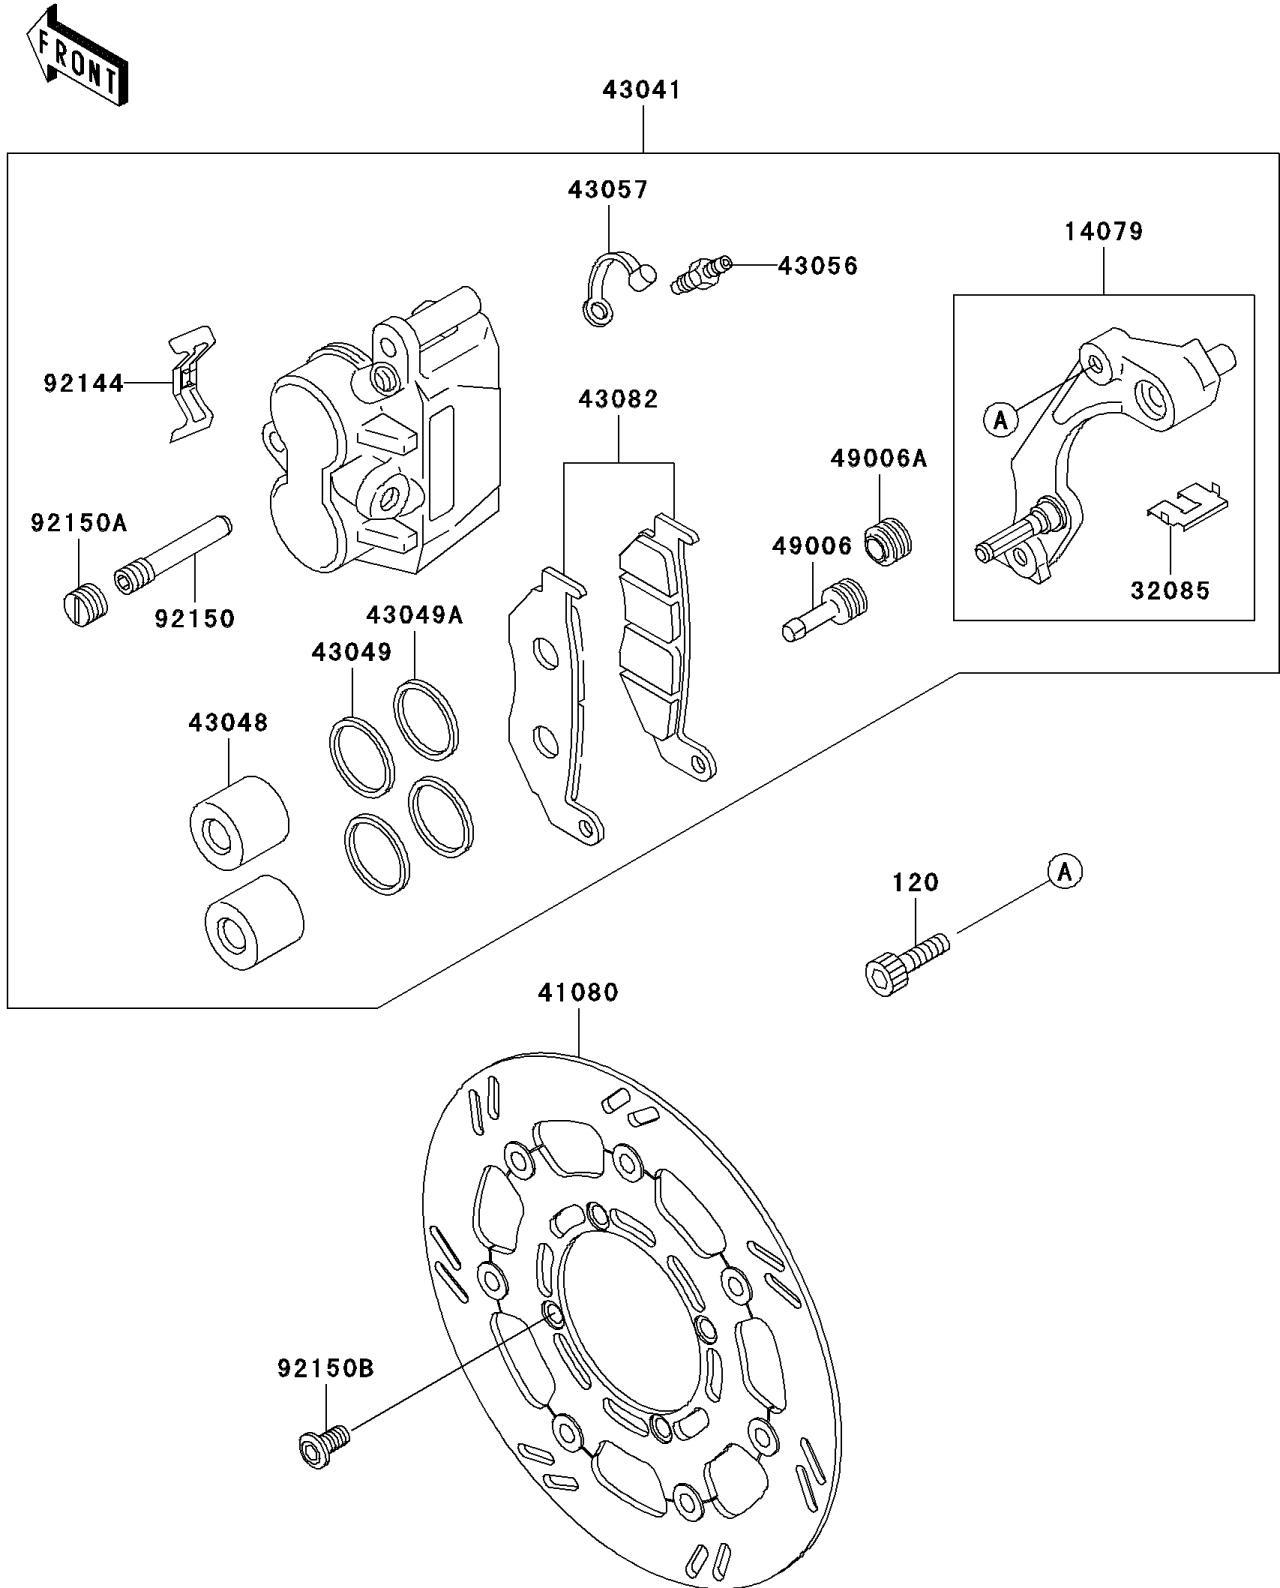

1995 KLX650 PARTS DIAGRAM

Front Brake

F2292

1995 KLX650 PARTS LIST

Front Brake

ITEM NAME	PART NUMBER	QUANTITY
BOLT-SOCKET,8X40 (Ref # 120)	120P0840	2
HOLDER-ASSY,FRONT CALIPER (Ref # 14079)	14079-1097	1
STOPPER,PAD (Ref # 32085)	32085-1361	1
DISC,FR (Ref # 41080)	41080-1362	1
CALIPER-ASSY,FR,LH (Ref # 43041)	43041-1504	1
PISTON-CALIPER (Ref # 43048)	43048-1064	2
PACKING,PISTON SEAL (Ref # 43049)	43049-1060	2
PACKING,PISTON SEAL (Ref # 43049A)	43049-1061	2
BREATHER-BRAKE (Ref # 43056)	43056-1055	1
CAP-BREATHER (Ref # 43057)	43057-1001	1
PAD-ASSY-BRAKE (Ref # 43082)	43082-1149	1
BOOT,CALIPER (Ref # 49006)	49006-1088	1
BOOT,CALIPER (Ref # 49006A)	49006-1242	1
SPRING,PAD (Ref # 92144)	92144-1721	1
BOLT,HANGER (Ref # 92150)	92150-1691	1
BOLT,PLUG (Ref # 92150A)	92150-1692	1
BOLT,DISC PLATE,8X15 (Ref # 92150B)	92150-1811	4