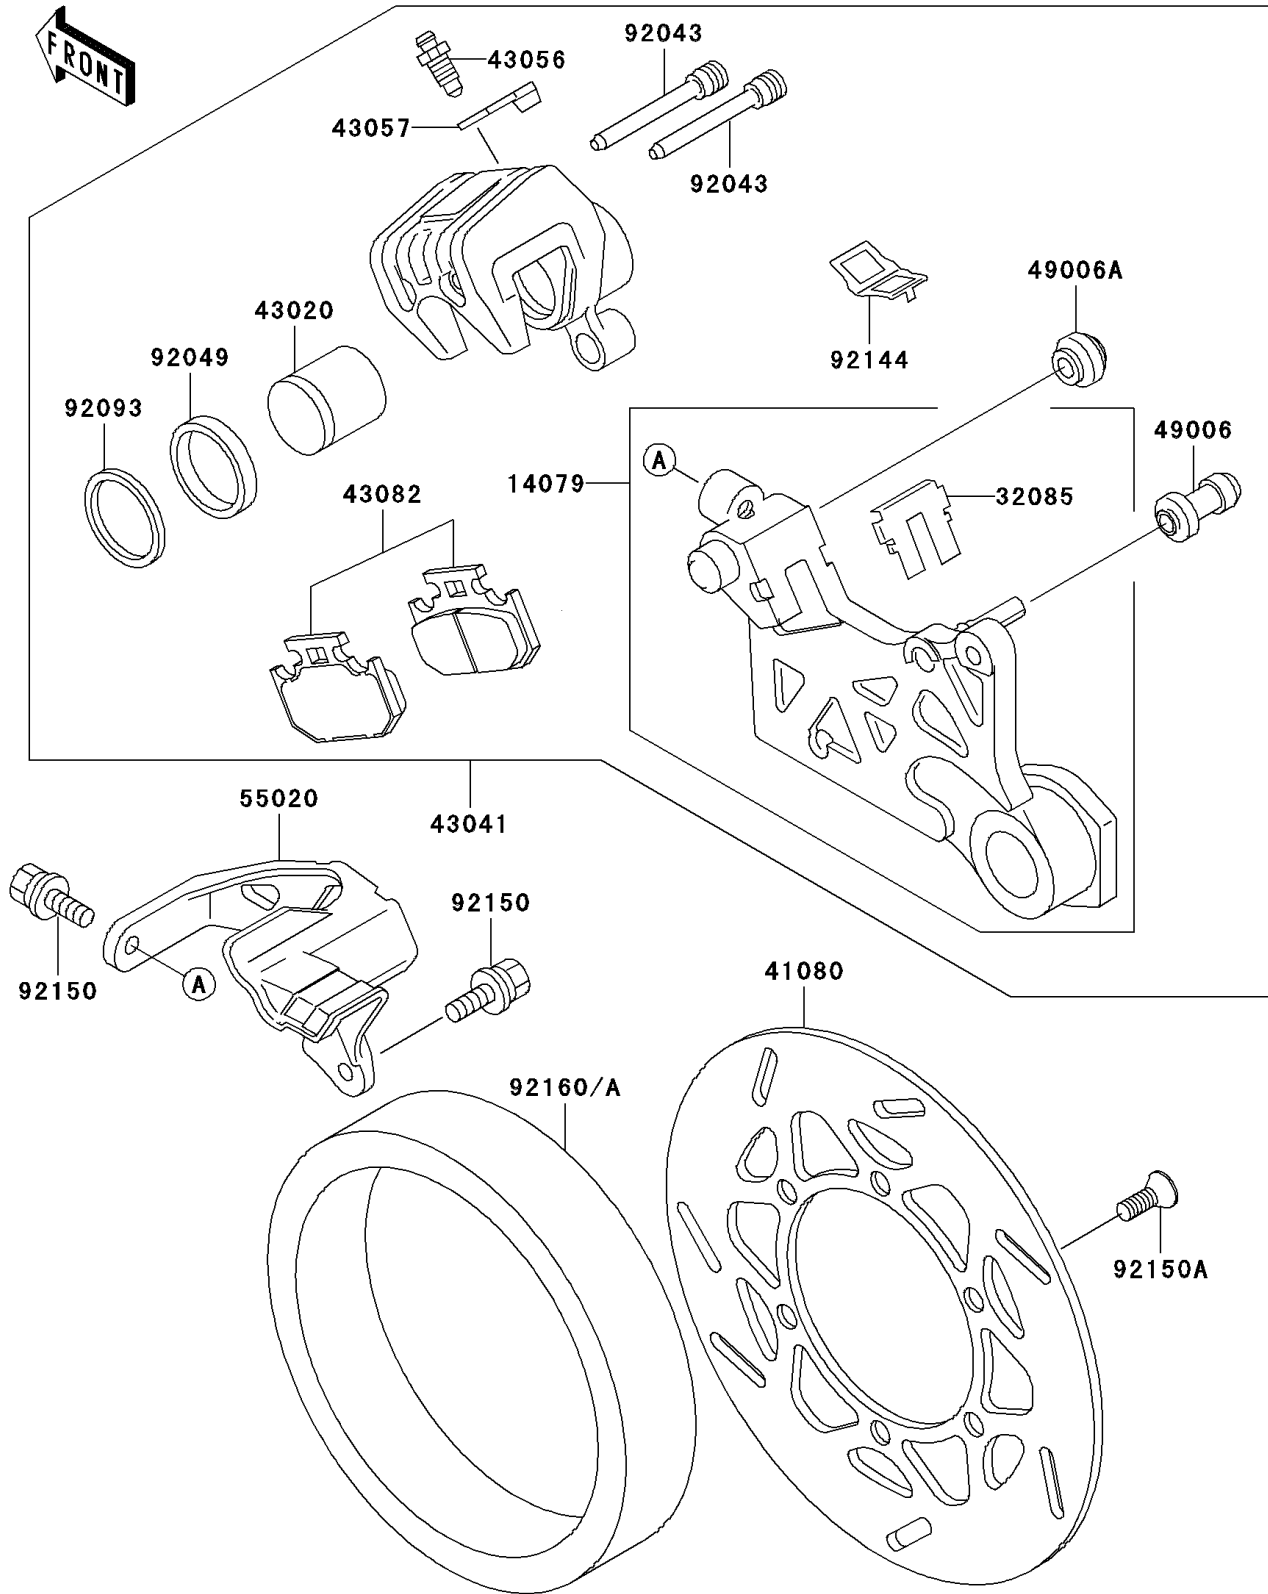

1994 KLX650 PARTS DIAGRAM

Rear Brake

F2294

1994 KLX650 PARTS LIST

Rear Brake

ITEM NAME	PART NUMBER	QUANTITY
HOLDER-ASSY,REAR CALIPER (Ref # 14079)	14079-1098	1
STOPPER,PAD (Ref # 32085)	32085-1315	1
DISC,RR (Ref # 41080)	41080-1368	1
PISTON-COMP-BRAKE (Ref # 43020)	43020-1099	1
CALIPER-ASSY,RR (Ref # 43041)	43041-1507	1
BREATHER-BRAKE (Ref # 43056)	43056-1055	1
CAP-BREATHER (Ref # 43057)	43057-1001	1
PAD-ASSY-BRAKE (Ref # 43082)	43082-1151	1
BOOT,CALIPER (Ref # 49006)	49006-1088	1
BOOT,CALIPER (Ref # 49006A)	49006-1242	1
GUARD,CALIPER,P.WHITE (Ref # 55020)	55020-1323-6F	1
PIN,HANGER (Ref # 92043)	92043-1416	2
SEAL-OIL,PISTON (Ref # 92049)	92049-1331	1
SEAL,PISTON (Ref # 92093)	92093-1272	1
SPRING,PAD (Ref # 92144)	92144-1364	1
BOLT,FLANGED,6X16 (Ref # 92150)	92150-1506	2
BOLT,DISC PLATE,8X15 (Ref # 92150A)	92150-1811	6
DAMPER,REAR WHEEL (Ref # 92160)	92160-1471	1