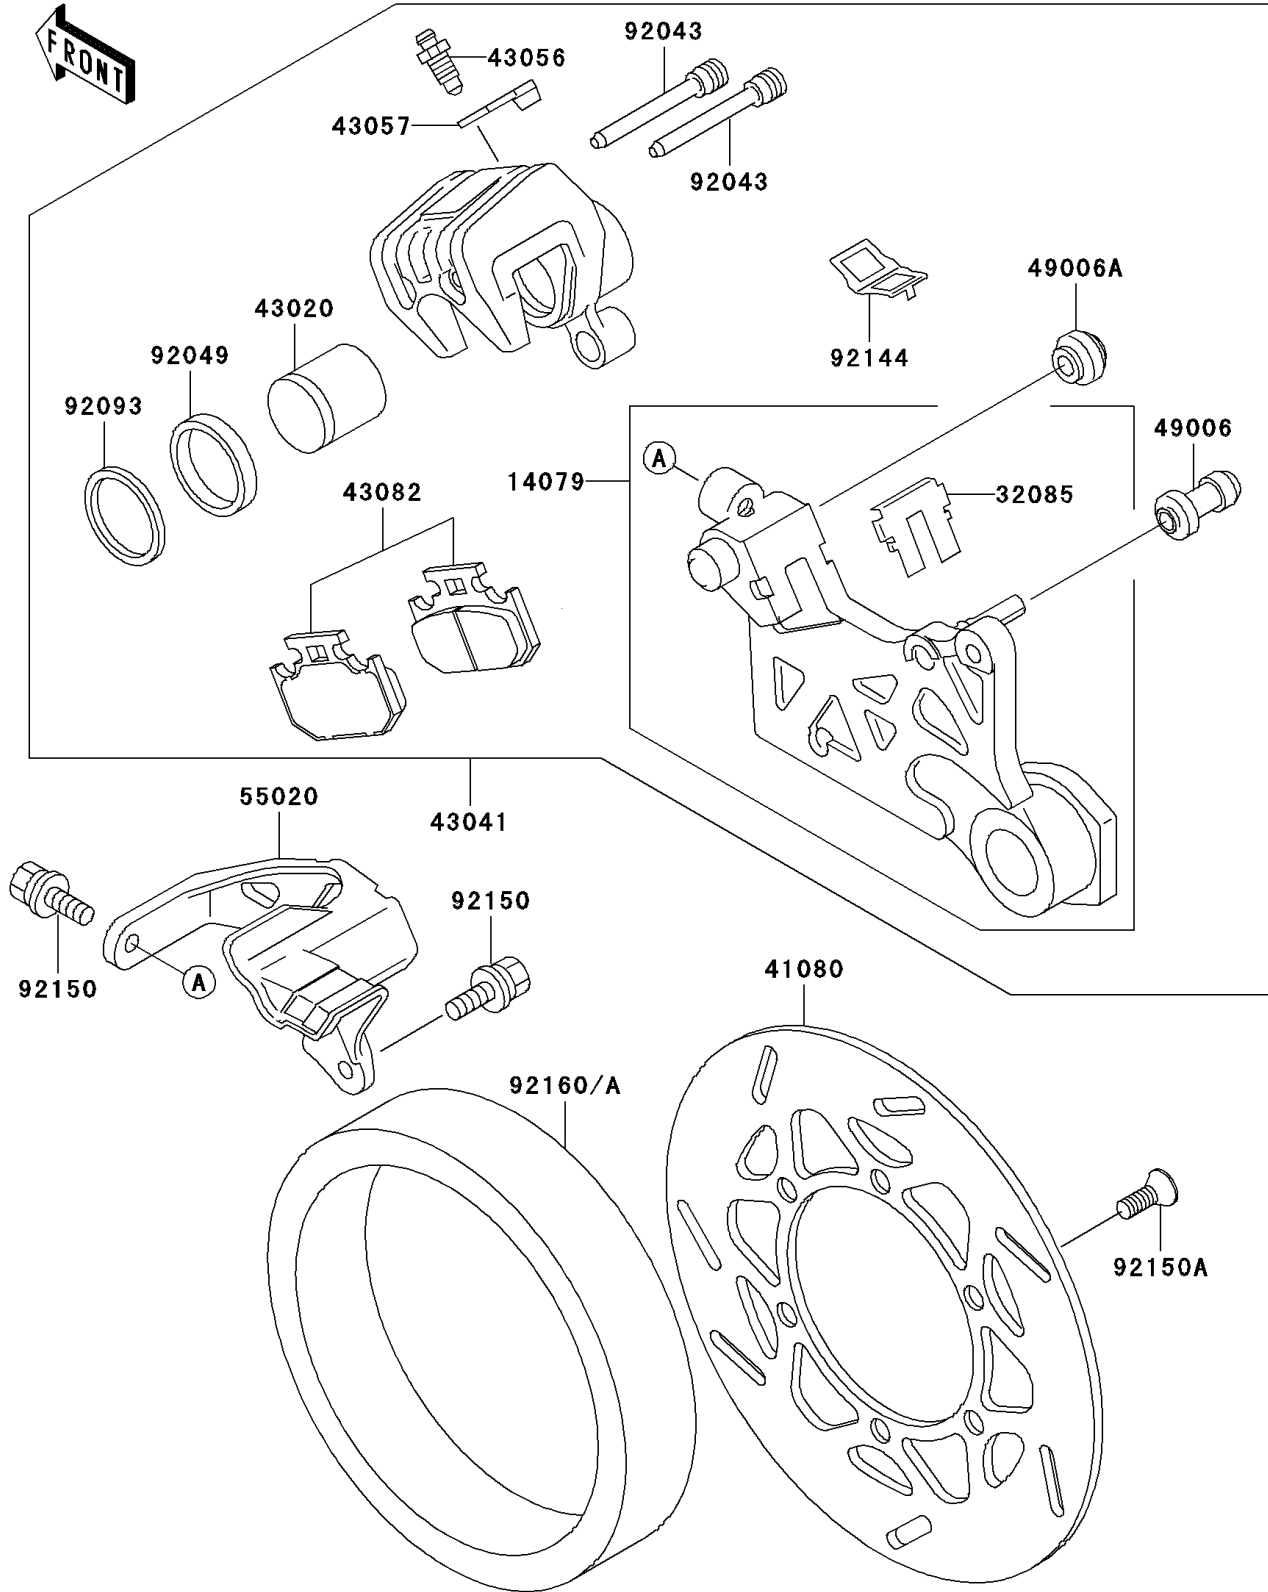

1995 KLX650 PARTS DIAGRAM

Rear Brake

F2294

1995 KLX650 PARTS LIST

Rear Brake

ITEM NAME	PART NUMBER	QUANTITY
HOLDER-ASSY,REAR CALIPER (Ref # 14079)	14079-1098	1
STOPPER,PAD (Ref # 32085)	32085-1315	1
DISC,RR (Ref # 41080)	41080-1368	1
PISTON-COMP-BRAKE (Ref # 43020)	43020-1099	1
CALIPER-ASSY,RR (Ref # 43041)	43041-1507	1
BREATHER-BRAKE (Ref # 43056)	43056-1055	1
CAP-BREATHER (Ref # 43057)	43057-1001	1
PAD-ASSY-BRAKE (Ref # 43082)	43082-1151	1
BOOT,CALIPER (Ref # 49006)	49006-1088	1
BOOT,CALIPER (Ref # 49006A)	49006-1242	1
GUARD,CALIPER,P.WHITE (Ref # 55020)	55020-1323-6F	1
PIN,HANGER (Ref # 92043)	92043-1416	2
SEAL-OIL,PISTON (Ref # 92049)	92049-1331	1
SEAL,PISTON (Ref # 92093)	92093-1272	1
SPRING,PAD (Ref # 92144)	92144-1364	1
BOLT,FLANGED,6X16 (Ref # 92150)	92150-1506	2
BOLT,DISC PLATE,8X15 (Ref # 92150A)	92150-1811	6
DAMPER,REAR WHEEL (Ref # 92160)	92160-1471	1