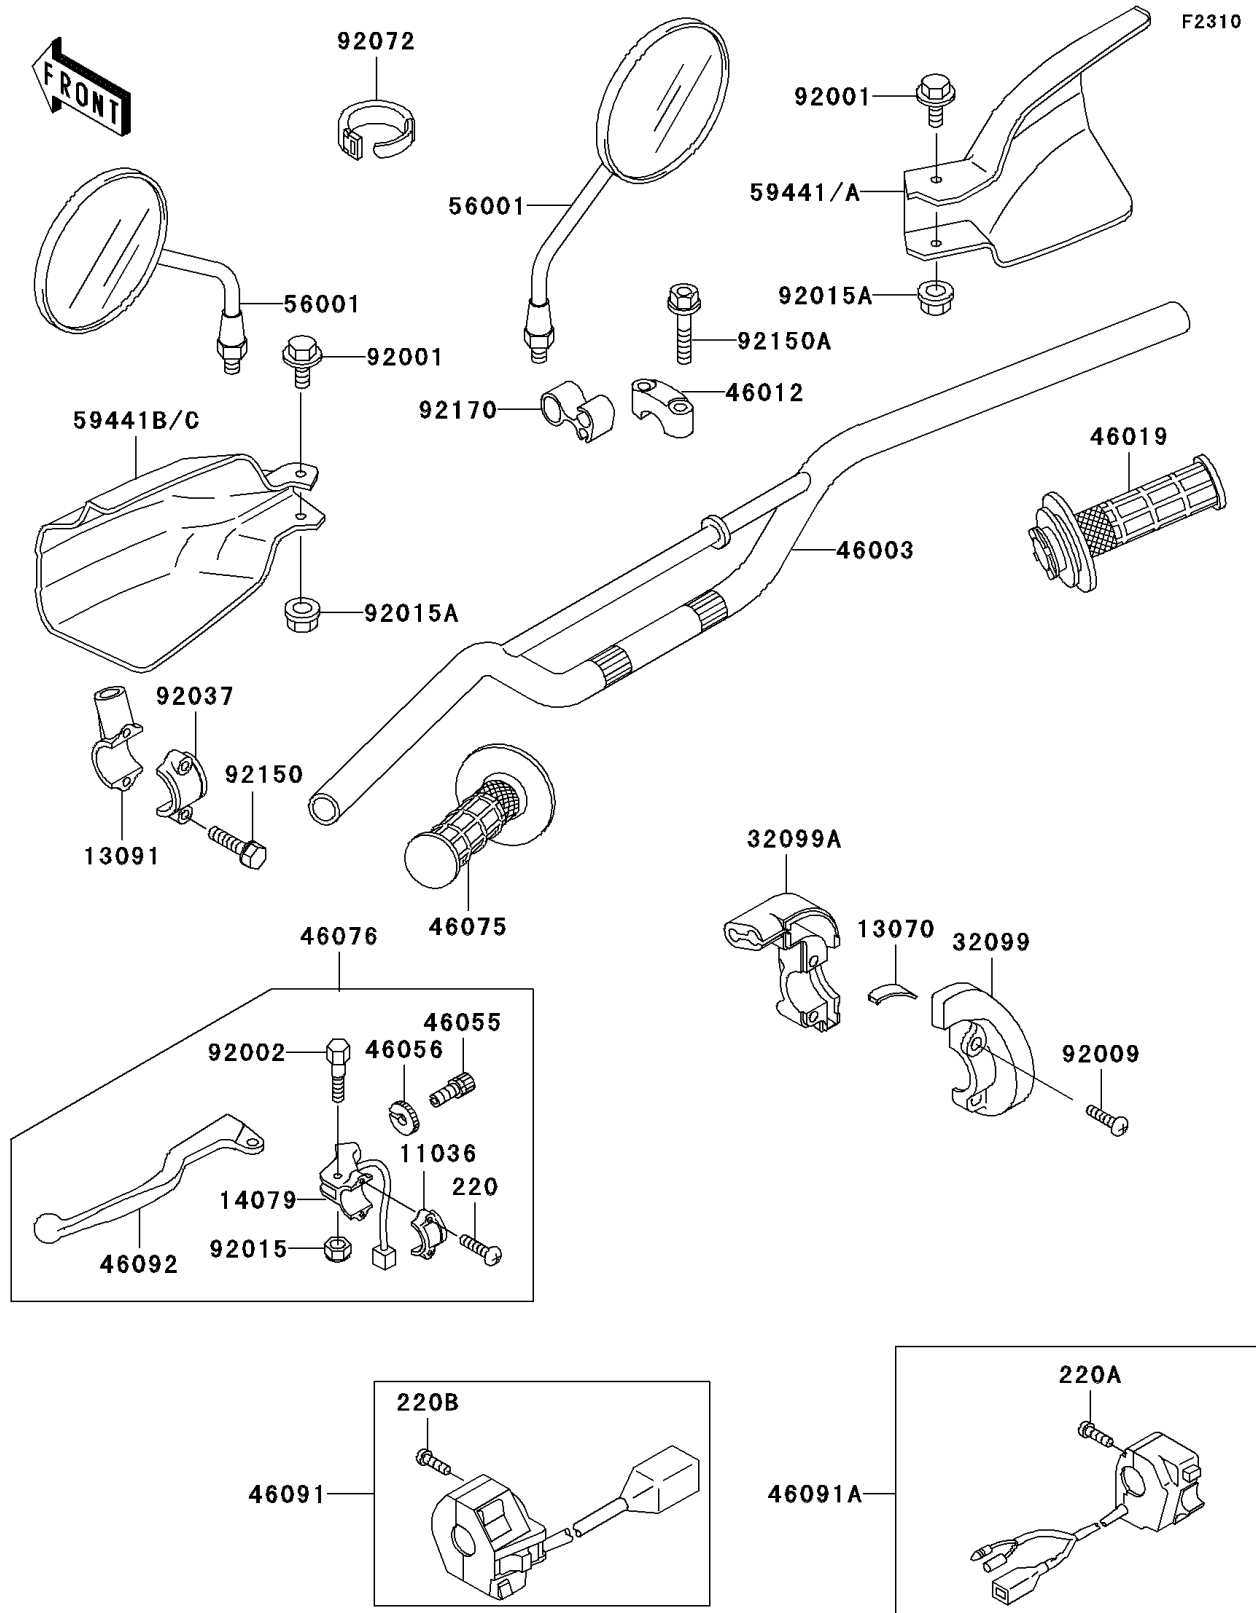

# 1995 KLX650 PARTS DIAGRAM

Handlebar

# 1995 KLX650 PARTS LIST

## Handlebar

ITEM NAME	PART NUMBER	QUANTITY
SCREW-PAN-CROS (Ref # 220)	220C0514	2
SCREW-PAN-CROS (Ref # 220A)	220C0525	2
SCREW-PAN-CROS (Ref # 220B)	220C0530	2
BRACKET-A,LEVER HOLDER (Ref # 11036)	11036-1297	1
GUIDE,THROTTLE CABLE (Ref # 13070)	13070-1274	1
HOLDER,MIRROR (Ref # 13091)	13091-1718	1
HOLDER-ASSY,CLUTCH (Ref # 14079)	14079-1069	1
CASE,THROTTLE,UPP (Ref # 32099)	32099-1146	1
CASE,THROTTLE,LWR (Ref # 32099A)	32099-1147	1
HANDLE,SILVER NO.25 (Ref # 46003)	46003-1370-CE	1
HOLDER-HANDLE (Ref # 46012)	46012-1191	2
GRIP-ASSY,THROTTLE (Ref # 46019)	46019-1078	1
SCREW,CABLE ADJUST,8MM (Ref # 46055)	46055-009	1
NUT,CABLE ADJUST (Ref # 46056)	46056-006	1
GRIP,LH (Ref # 46075)	46075-1107	1
LEVER-ASSY-GRIP,CLUTCH (Ref # 46076)	46076-1167	1
HOUSING-ASSY-CONTROL,LH (Ref # 46091)	46091-1606	1
HOUSING-ASSY-CONTROL,RH (Ref # 46091A)	46091-1608	1
LEVER-GRIP,CLUTCH (Ref # 46092)	46092-1159	1
MIRROR-ASSY (Ref # 56001)	56001-1437	2
COVER-HANDLE,RH,S.RED (Ref # 59441)	59441-1103-6B	1
COVER-HANDLE,LH,S.RED (Ref # 59441B)	59441-1106-6B	1
BOLT,FLANGED,6X10 (Ref # 92001)	92001-1034	2
BOLT,LEVER SET (Ref # 92002)	92002-1880	1
SCREW,5X16 (Ref # 92009)	92009-1699	2
NUT,LOCK,6MM,BLACK (Ref # 92015)	92015-1191	1
NUT,LOCK,6MM (Ref # 92015A)	92015-1603	2
CLAMP,LEVER HOLDER (Ref # 92037)	92037-1621	1
BAND,L=140 (Ref # 92072)	92072-1293	4

## Handlebar

ITEM NAME	PART NUMBER	QUANTITY
BOLT,5X20 (Ref # 92150)	92150-1389	2
BOLT,FLANGED,8X30 (Ref # 92150A)	92150-1455	4
CLAMP,BRAKE HOSE (Ref # 92170)	92170-1255	1