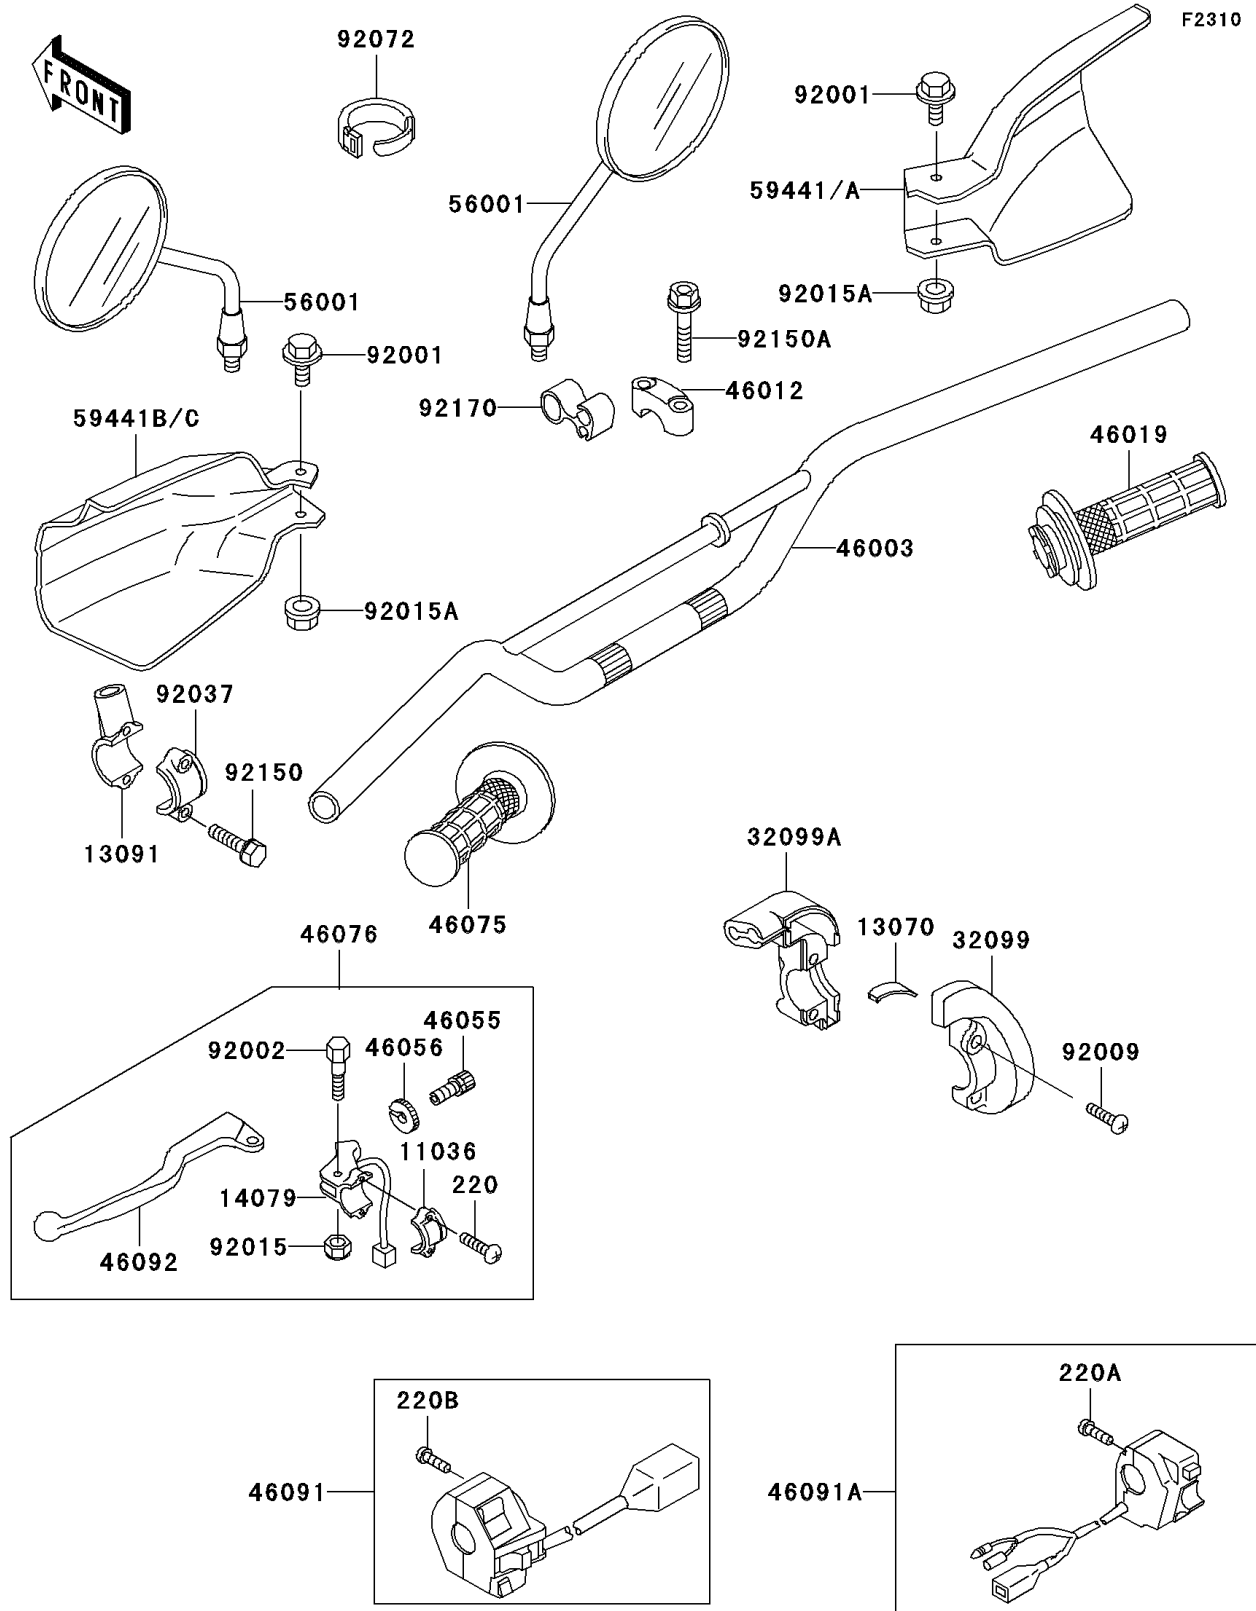

# 1995 KLX650 PARTS DIAGRAM

Handlebar

# 1995 KLX650 PARTS LIST

## Handlebar

ITEM NAME	PART NUMBER	QUANTITY
SCREW-PAN-CROS (Ref # 220)	220C0514	2
SCREW-PAN-CROS (Ref # 220A)	220C0525	2
SCREW-PAN-CROS (Ref # 220B)	220C0530	2
BRACKET-A,LEVER HOLDER (Ref # 11036)	11036-1297	1
GUIDE,THROTTLE CABLE (Ref # 13070)	13070-1274	1
HOLDER,MIRROR (Ref # 13091)	13091-1718	1
HOLDER-ASSY,CLUTCH (Ref # 14079)	14079-1069	1
CASE,THROTTLE,UPP (Ref # 32099)	32099-1146	1
CASE,THROTTLE,LWR (Ref # 32099A)	32099-1147	1
HANDLE,SILVER NO.25 (Ref # 46003)	46003-1370-CE	1
HOLDER-HANDLE (Ref # 46012)	46012-1191	2
GRIP-ASSY,THROTTLE (Ref # 46019)	46019-1078	1
SCREW,CABLE ADJUST,8MM (Ref # 46055)	46055-009	1
NUT,CABLE ADJUST (Ref # 46056)	46056-006	1
GRIP,LH (Ref # 46075)	46075-1107	1
LEVER-ASSY-GRIP,CLUTCH (Ref # 46076)	46076-1167	1
HOUSING-ASSY-CONTROL,LH (Ref # 46091)	46091-1606	1
HOUSING-ASSY-CONTROL,RH (Ref # 46091A)	46091-1608	1
LEVER-GRIP,CLUTCH (Ref # 46092)	46092-1159	1
MIRROR-ASSY (Ref # 56001)	56001-1437	2
COVER-HANDLE,RH,S.RED (Ref # 59441)	59441-1103-6B	1
COVER-HANDLE,LH,S.RED (Ref # 59441B)	59441-1106-6B	1
BOLT,FLANGED,6X10 (Ref # 92001)	92001-1034	2
BOLT,LEVER SET (Ref # 92002)	92002-1880	1
SCREW,5X16 (Ref # 92009)	92009-1699	2
NUT,LOCK,6MM,BLACK (Ref # 92015)	92015-1191	1
NUT,LOCK,6MM (Ref # 92015A)	92015-1603	2
CLAMP,LEVER HOLDER (Ref # 92037)	92037-1621	1
BAND,L=140 (Ref # 92072)	92072-1293	4

## Handlebar

ITEM NAME	PART NUMBER	QUANTITY
BOLT,5X20 (Ref # 92150)	92150-1389	2
BOLT,FLANGED,8X30 (Ref # 92150A)	92150-1455	4
CLAMP,BRAKE HOSE (Ref # 92170)	92170-1255	1