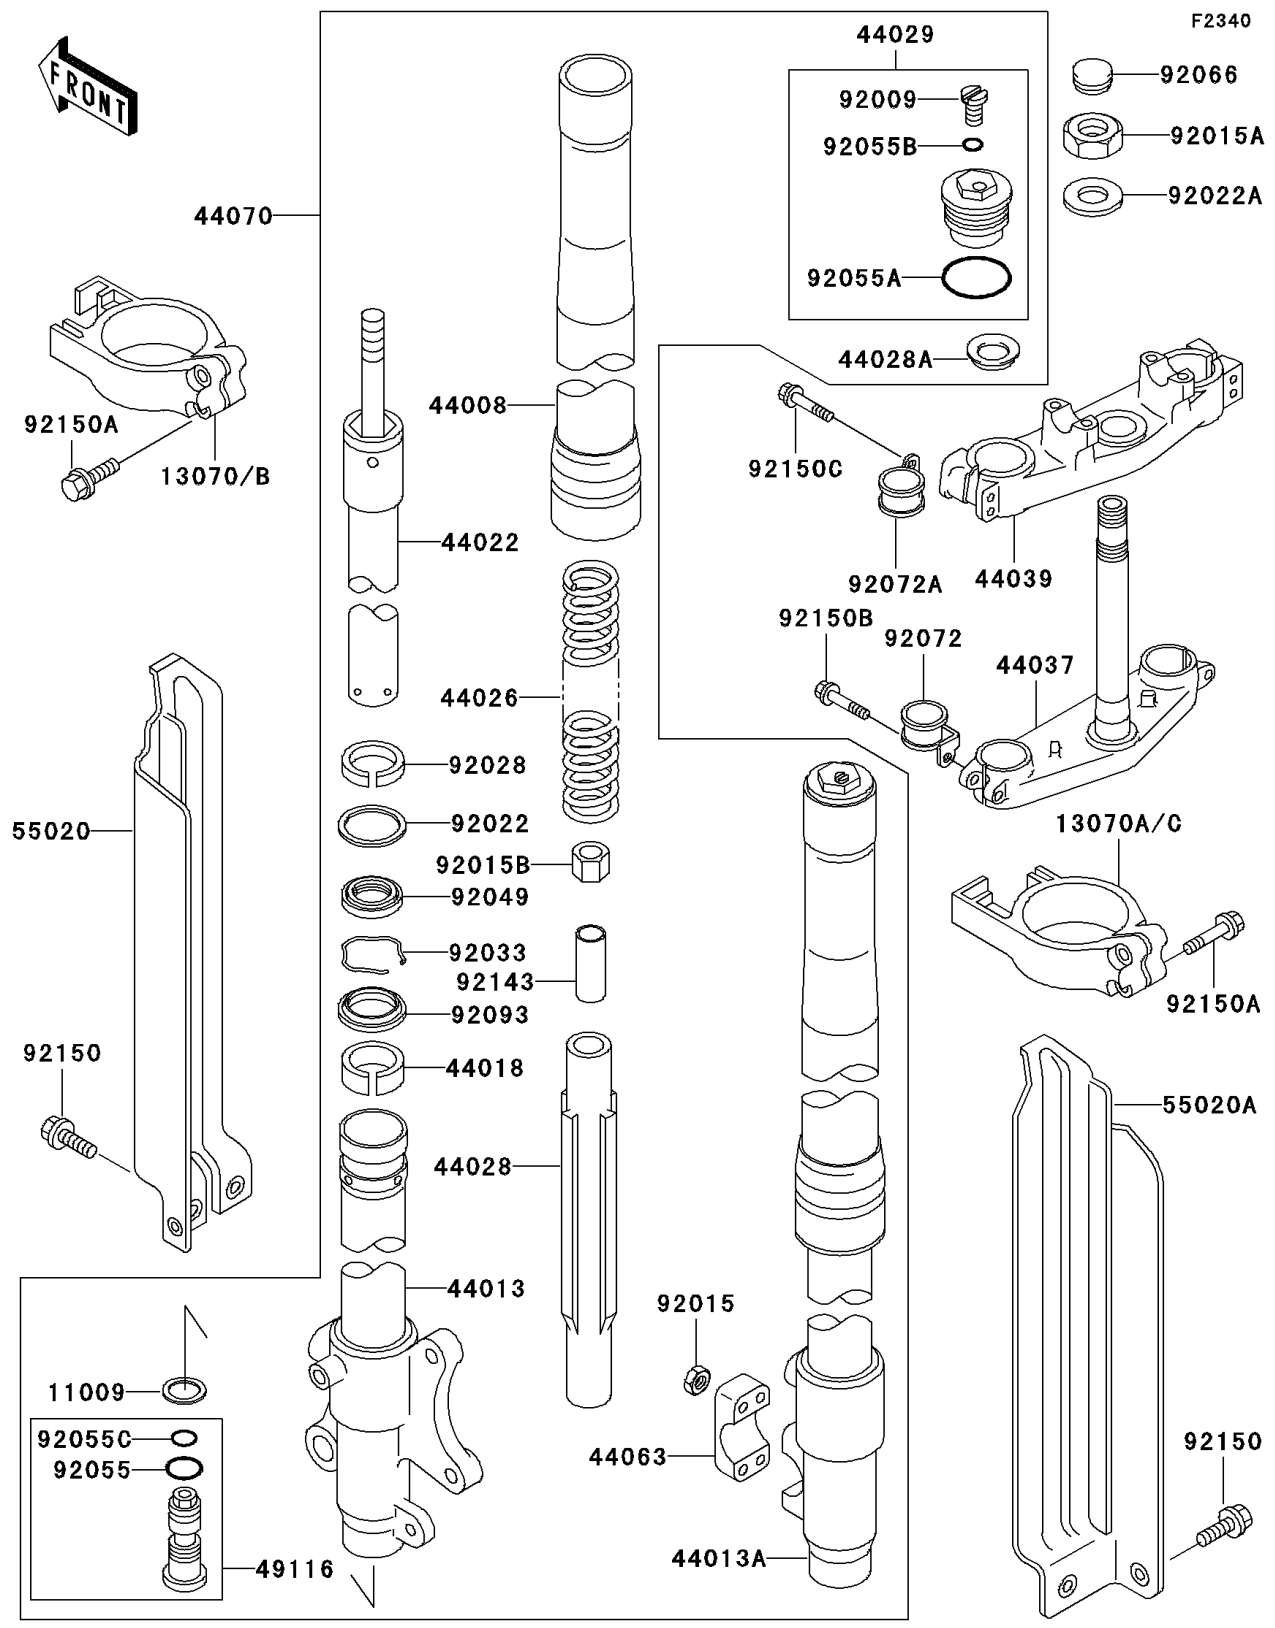

# 1994 KLX650 PARTS DIAGRAM

Front Fork

# 1994 KLX650 PARTS LIST

## Front Fork

ITEM NAME	PART NUMBER	QUANTITY
GASKET,FORK CYLINDER BOLT (Ref # 11009)	11009-1592	2
GUIDE,FORK,LH (Ref # 13070)	13070-1263	1
GUIDE,FORK,RH (Ref # 13070B)	13070-1264	1
PIPE-FORK OUTER,GOLD (Ref # 44008)	44008-1027-14	2
PIPE-FORK INNER,LH (Ref # 44013)	44013-1385	1
PIPE-FORK INNER,RH (Ref # 44013A)	44013-1386	1
PISTON-FORK,INNER PIPE (Ref # 44018)	44018-1056	2
CYLINDER-FORK (Ref # 44022)	44022-1288	2
SPRING-FRONT FORK,K=0.41 (Ref # 44026)	44026-1536	2
GUIDE-FORK SPRING (Ref # 44028)	44028-1077	2
GUIDE-FORK SPRING (Ref # 44028A)	44028-1081	2
SEAT-FORK SPRING (Ref # 44029)	44029-1149	2
HOLDER-FORK UNDER (Ref # 44037)	44037-1316	1
HOLDER-FORK UPPER (Ref # 44039)	44039-1239	1
HOLDER-FRONT AXLE (Ref # 44063)	44063-1056	1
DAMPER-ASSY,FORK,GOLD (Ref # 44070)	44070-5164-14	1
VALVE-ASSY,FORK (Ref # 49116)	49116-1113	2
GUARD,FORK,LH,WHITE (Ref # 55020)	55020-1363-RZ	1
GUARD,FORK,RH,WHITE (Ref # 55020A)	55020-1423-RZ	1
SCREW (Ref # 92009)	92009-1568	2
NUT,FLANGED,6MM (Ref # 92015)	92015-1078	4
NUT,STEERING STEM,22MM (Ref # 92015A)	92015-1653	1
NUT (Ref # 92015B)	92015-1839	2
WASHER (Ref # 92022)	92022-1299	2
WASHER,STEERING STEM (Ref # 92022A)	92022-1873	1
BUSHING (Ref # 92028)	92028-1581	2
RING-SNAP (Ref # 92033)	92033-1077	2
SEAL-OIL (Ref # 92049)	92049-1373	2
RING-O (Ref # 92055)	92055-1156	2

## Front Fork

ITEM NAME	PART NUMBER	QUANTITY
RING-O,FORK,AIR TUBE (Ref # 92055A)	92055-1333	2
RING-O (Ref # 92055B)	92055-1441	2
RING-O,FORK VALVE (Ref # 92055C)	92055-1502	2
PLUG (Ref # 92066)	92066-1306	1
BAND (Ref # 92072)	92072-1267	1
BAND (Ref # 92072A)	92072-1283	1
SEAL,FORK OUTER TUBE (Ref # 92093)	92093-1342	2
COLLAR,FORK (Ref # 92143)	92143-1640	2
BOLT,6X14 (Ref # 92150)	92150-1340	5
BOLT,FLANGED,5X40 (Ref # 92150A)	92150-1434	4
BOLT,FLANGED,8X40 (Ref # 92150B)	92150-1446	2
BOLT,FLANGED,8X40 (Ref # 92150C)	92150-1516	4