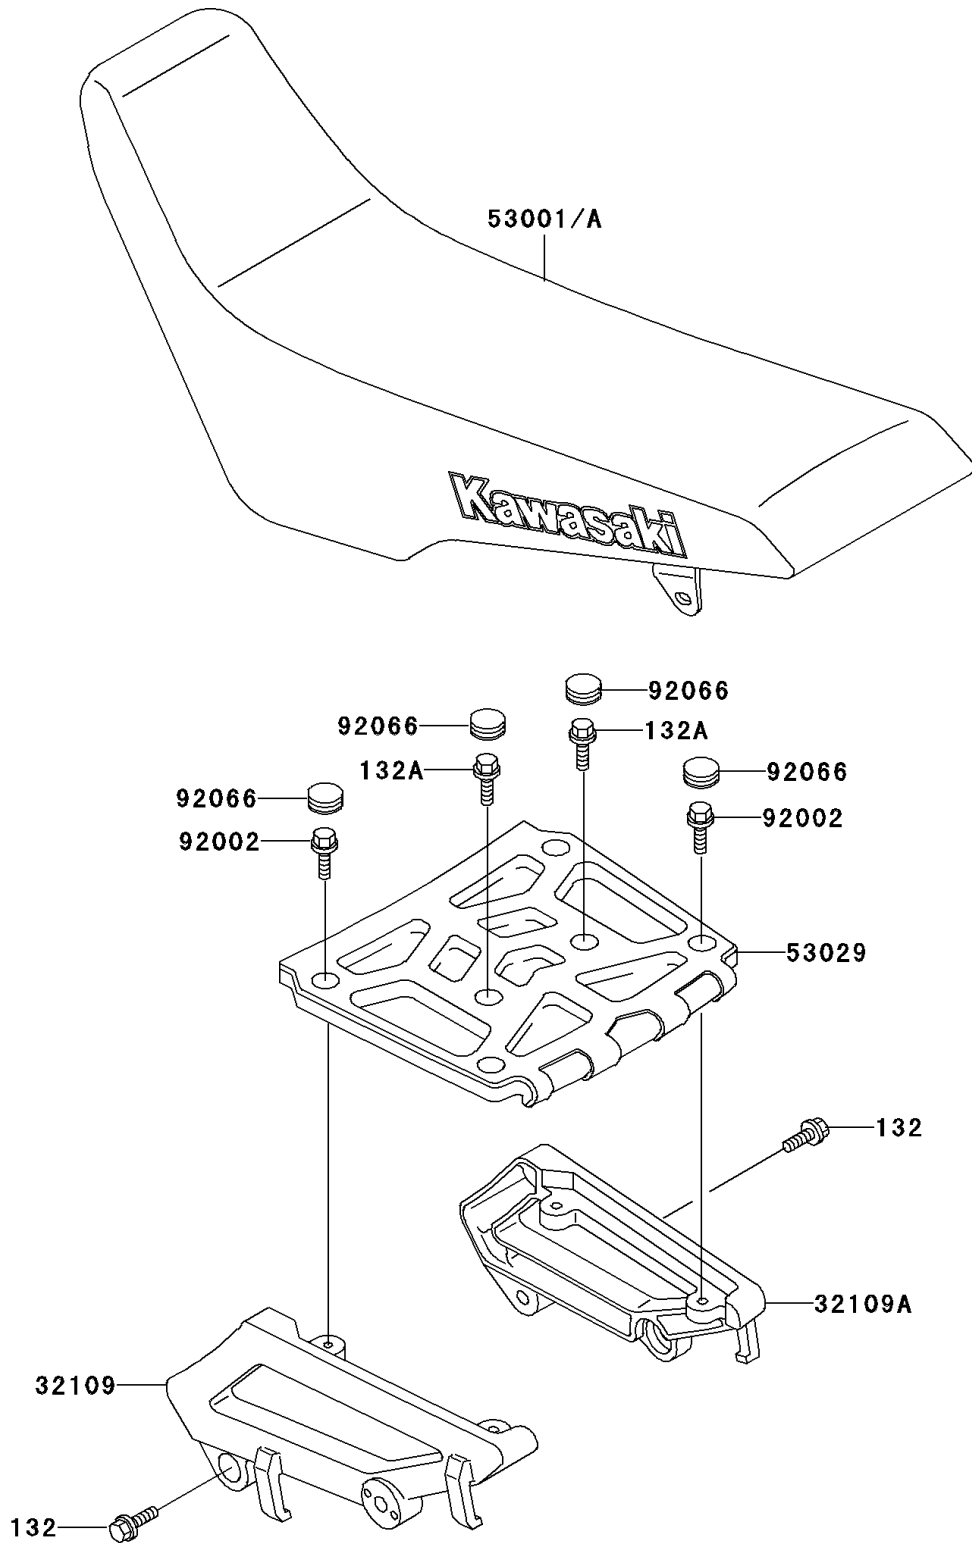

# 1995 KLX650 PARTS DIAGRAM

Seat

F2510

# 1995 KLX650 PARTS LIST

## Seat

ITEM NAME	PART NUMBER	QUANTITY
BOLT-FLANGED-SMALL (Ref # 132)	132E0830	2
BOLT-FLANGED-SMALL,8X50 (Ref # 132A)	132J0850	2
GRIP-FRAME,LH (Ref # 32109)	32109-1231	1
GRIP-FRAME,RH (Ref # 32109A)	32109-1232	1
SEAT-ASSY,DUAL,W/BAND,VIOLET (Ref # 53001)	53001-1762-LV	1
CARRIER (Ref # 53029)	53029-1139	1
BOLT,6X16 (Ref # 92002)	92002-1933	4
PLUG (Ref # 92066)	92066-1115	6