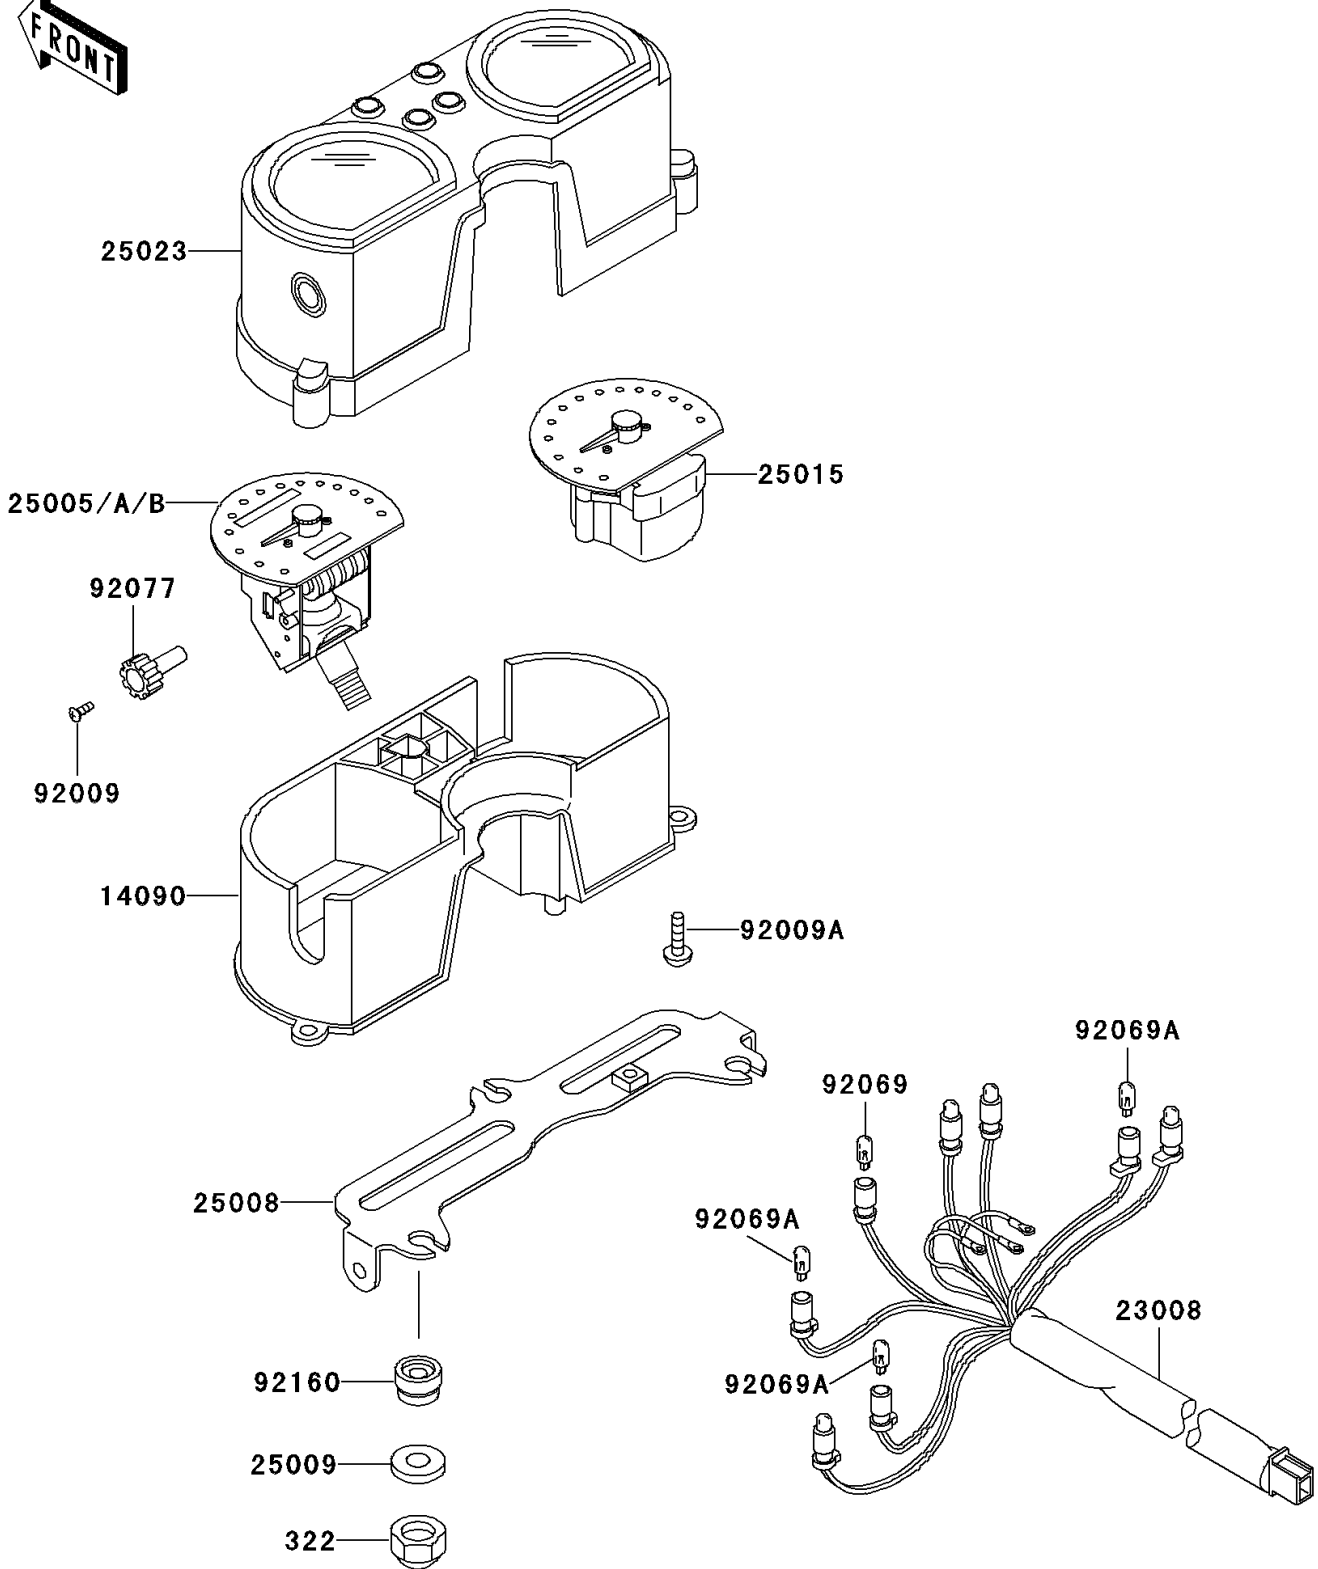

1995 KLX650 PARTS DIAGRAM

Meter(s)

F2530

1995 KLX650 PARTS LIST

Meter(s)

ITEM NAME	PART NUMBER	QUANTITY
NUT-CAP (Ref # 322)	322C0500	3
COVER,METER HOUSING (Ref # 14090)	14090-1303	1
SOCKET-ASSY,METER (Ref # 23008)	23008-1506	1
BRACKET-METER (Ref # 25008)	25008-1194	1
WASHER,5.2X16X1.2 (Ref # 25009)	25009-004	3
TACHOMETER,X1000R/MIN (Ref # 25015)	25015-1320	1
COVER-METER CASE,UPP (Ref # 25023)	25023-1202	1
SCREW,2X6,BLACK (Ref # 92009)	92009-1172	1
SCREW,TAPPING,4X14 (Ref # 92009A)	92009-1503	3
BULB,12V 3W (Ref # 92069)	92069-1068	3
BULB,12V 1.7W (Ref # 92069A)	92069-1070	5
KNOB,METER (Ref # 92077)	92077-1059	1
DAMPER (Ref # 92160)	92160-1460	3
SPEEDOMETER,KPH (Ref # 25005)	25005-1534	1
SPEEDOMETER,MPH (Ref # 25005B)	25005-1541	1