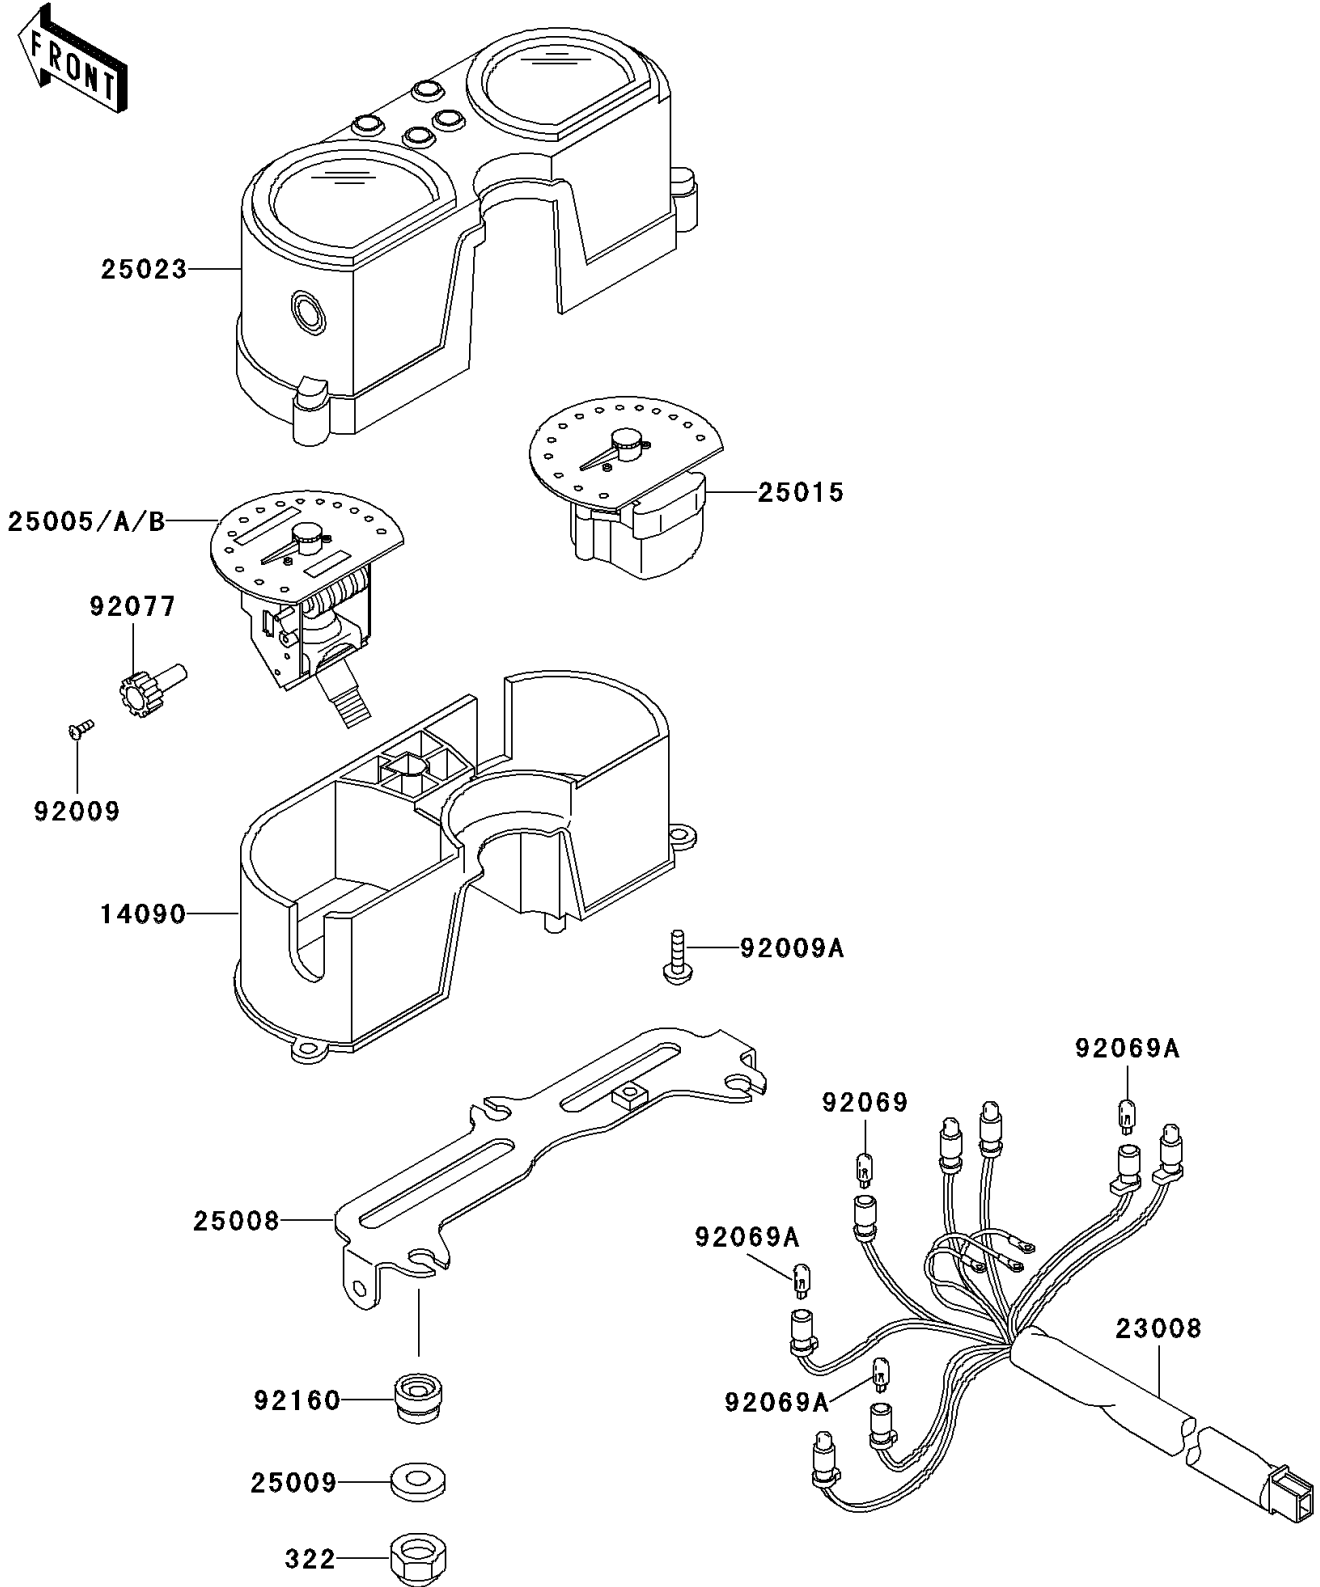

# 1995 KLX650 PARTS DIAGRAM

Meter(s)

F2530

# 1995 KLX650 PARTS LIST

Meter(s)

ITEM NAME	PART NUMBER	QUANTITY
NUT-CAP (Ref # 322)	322C0500	3
COVER,METER HOUSING (Ref # 14090)	14090-1303	1
SOCKET-ASSY,METER (Ref # 23008)	23008-1506	1
BRACKET-METER (Ref # 25008)	25008-1194	1
WASHER,5.2X16X1.2 (Ref # 25009)	25009-004	3
TACHOMETER,X1000R/MIN (Ref # 25015)	25015-1320	1
COVER-METER CASE,UPP (Ref # 25023)	25023-1202	1
SCREW,2X6,BLACK (Ref # 92009)	92009-1172	1
SCREW,TAPPING,4X14 (Ref # 92009A)	92009-1503	3
BULB,12V 3W (Ref # 92069)	92069-1068	3
BULB,12V 1.7W (Ref # 92069A)	92069-1070	5
KNOB,METER (Ref # 92077)	92077-1059	1
DAMPER (Ref # 92160)	92160-1460	3
SPEEDOMETER,KPH (Ref # 25005)	25005-1534	1
SPEEDOMETER,MPH (Ref # 25005B)	25005-1541	1