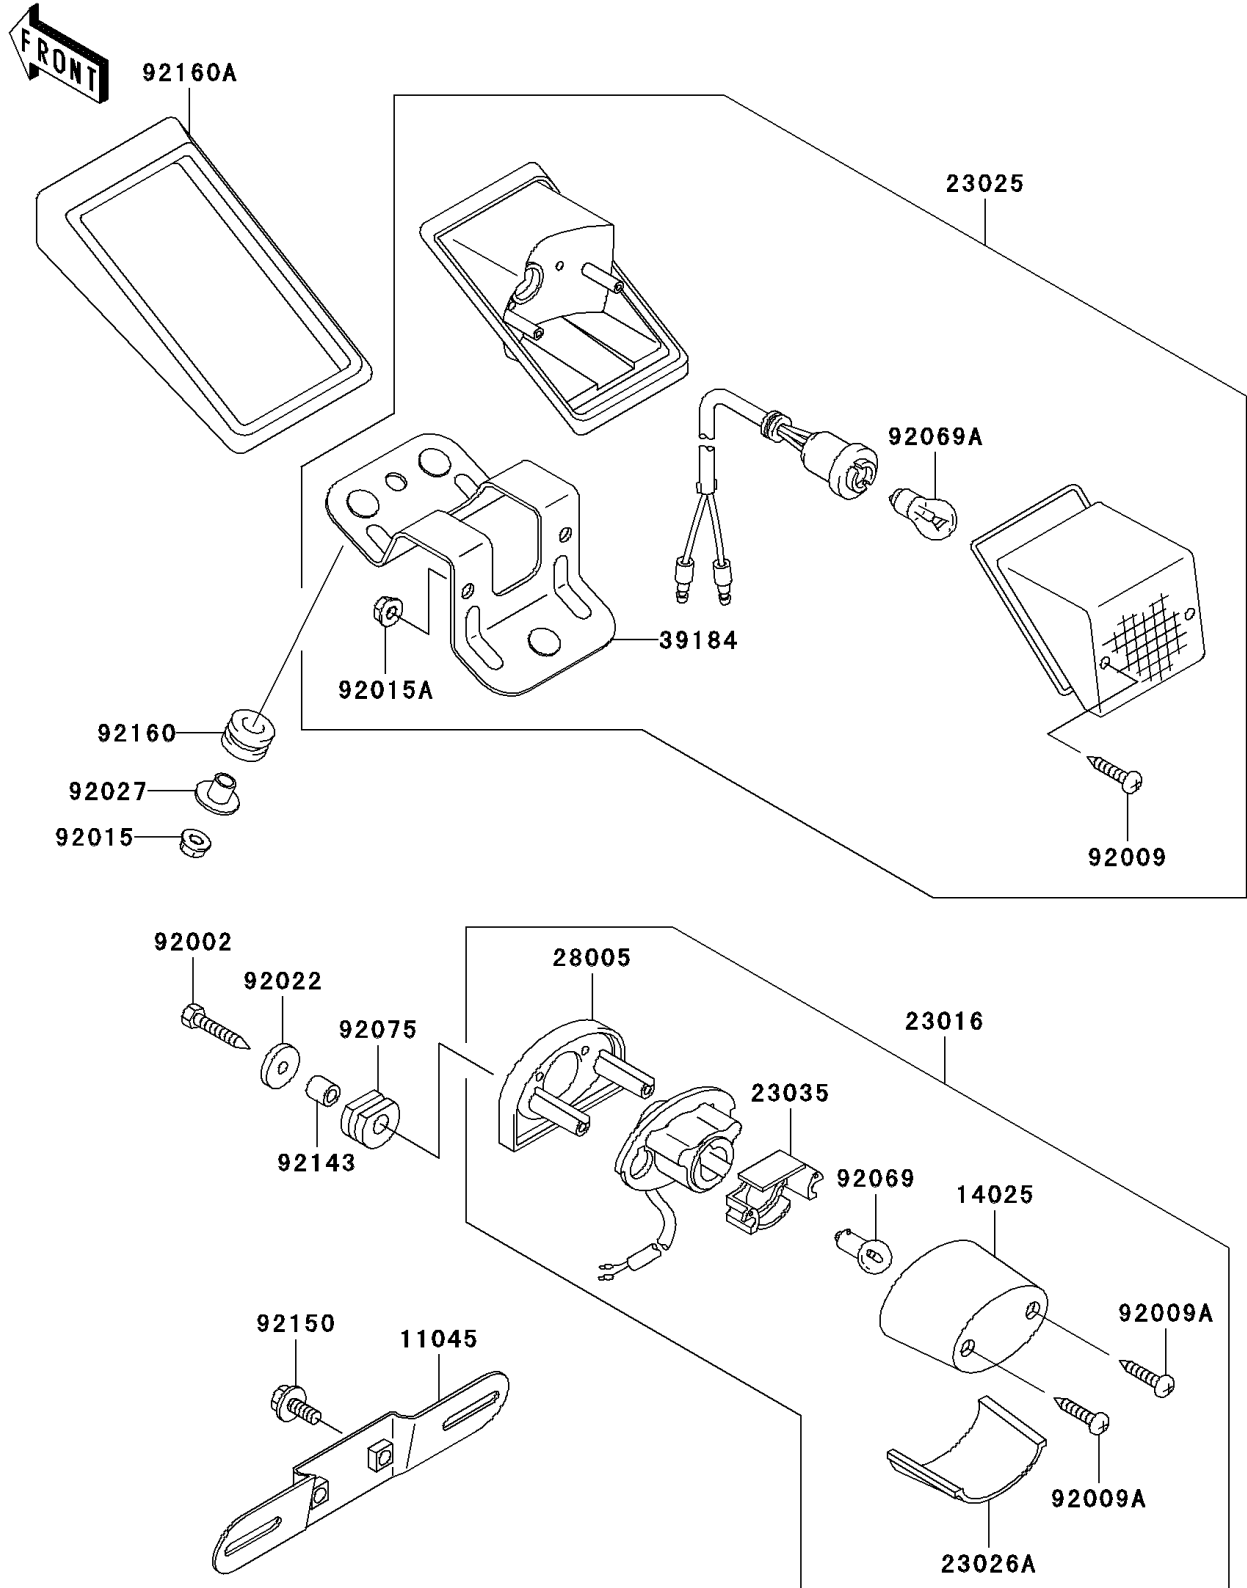

1995 KLX650 PARTS DIAGRAM

Taillight(s)@(JKALXEC1 SA021310&NAMI.)

F2720A

1995 KLX650 PARTS LIST

Taillight(s)@(JKALXEC1 SA021310&NAMI.)

ITEM NAME	PART NUMBER	QUANTITY
BRACKET,LICENSE (Ref # 11045)	11045-1387	1
COVER,LICENSE LAMP (Ref # 14025)	14025-1725	1
LAMP-ASSY,LICENSE PLATE (Ref # 23016)	23016-1130	1
LAMP-TAIL (Ref # 23025)	23025-1235	1
LENS,LICENSE LAMP (Ref # 23026A)	23026-1064	1
REFLECTOR-LAMP,LICENSE (Ref # 23035)	23035-1060	1
BODY-LAMP,LICENSE (Ref # 28005)	28005-1051	1
BRACKET-ASSY,TAIL LAMP (Ref # 39184)	39184-1077	1
BOLT,TAPPING,5X25 (Ref # 92002)	92002-1831	2
SCREW,TAPPING,4X20 (Ref # 92009)	92009-1297	2
SCREW,TAPPING,4X20 (Ref # 92009A)	92009-1378	2
NUT,FLANGED,6MM (Ref # 92015)	92015-1367	3
NUT,6MM (Ref # 92015A)	92015-1899	2
WASHER,5.5X20X1.2 (Ref # 92022)	92022-1581	2
COLLAR,L=14.1 (Ref # 92027)	92027-1920	3
BULB,12V 8W (Ref # 92069)	92069-1012	1
BULB,12V 27/8W (Ref # 92069A)	92069-1093	1
DAMPER (Ref # 92075)	92075-1870	2
COLLAR,5.8X9X10.5 (Ref # 92143)	92143-1047	2
BOLT,6X16 (Ref # 92150)	92150-1909	2
DAMPER (Ref # 92160)	92160-1167	3
DAMPER,TAIL LAMP (Ref # 92160A)	92160-1406	1
GASKET,TAIL LAMP (Ref # 11009)	11009-1371	1
LENS,TAIL LAMP (Ref # 23026)	23026-1053	1