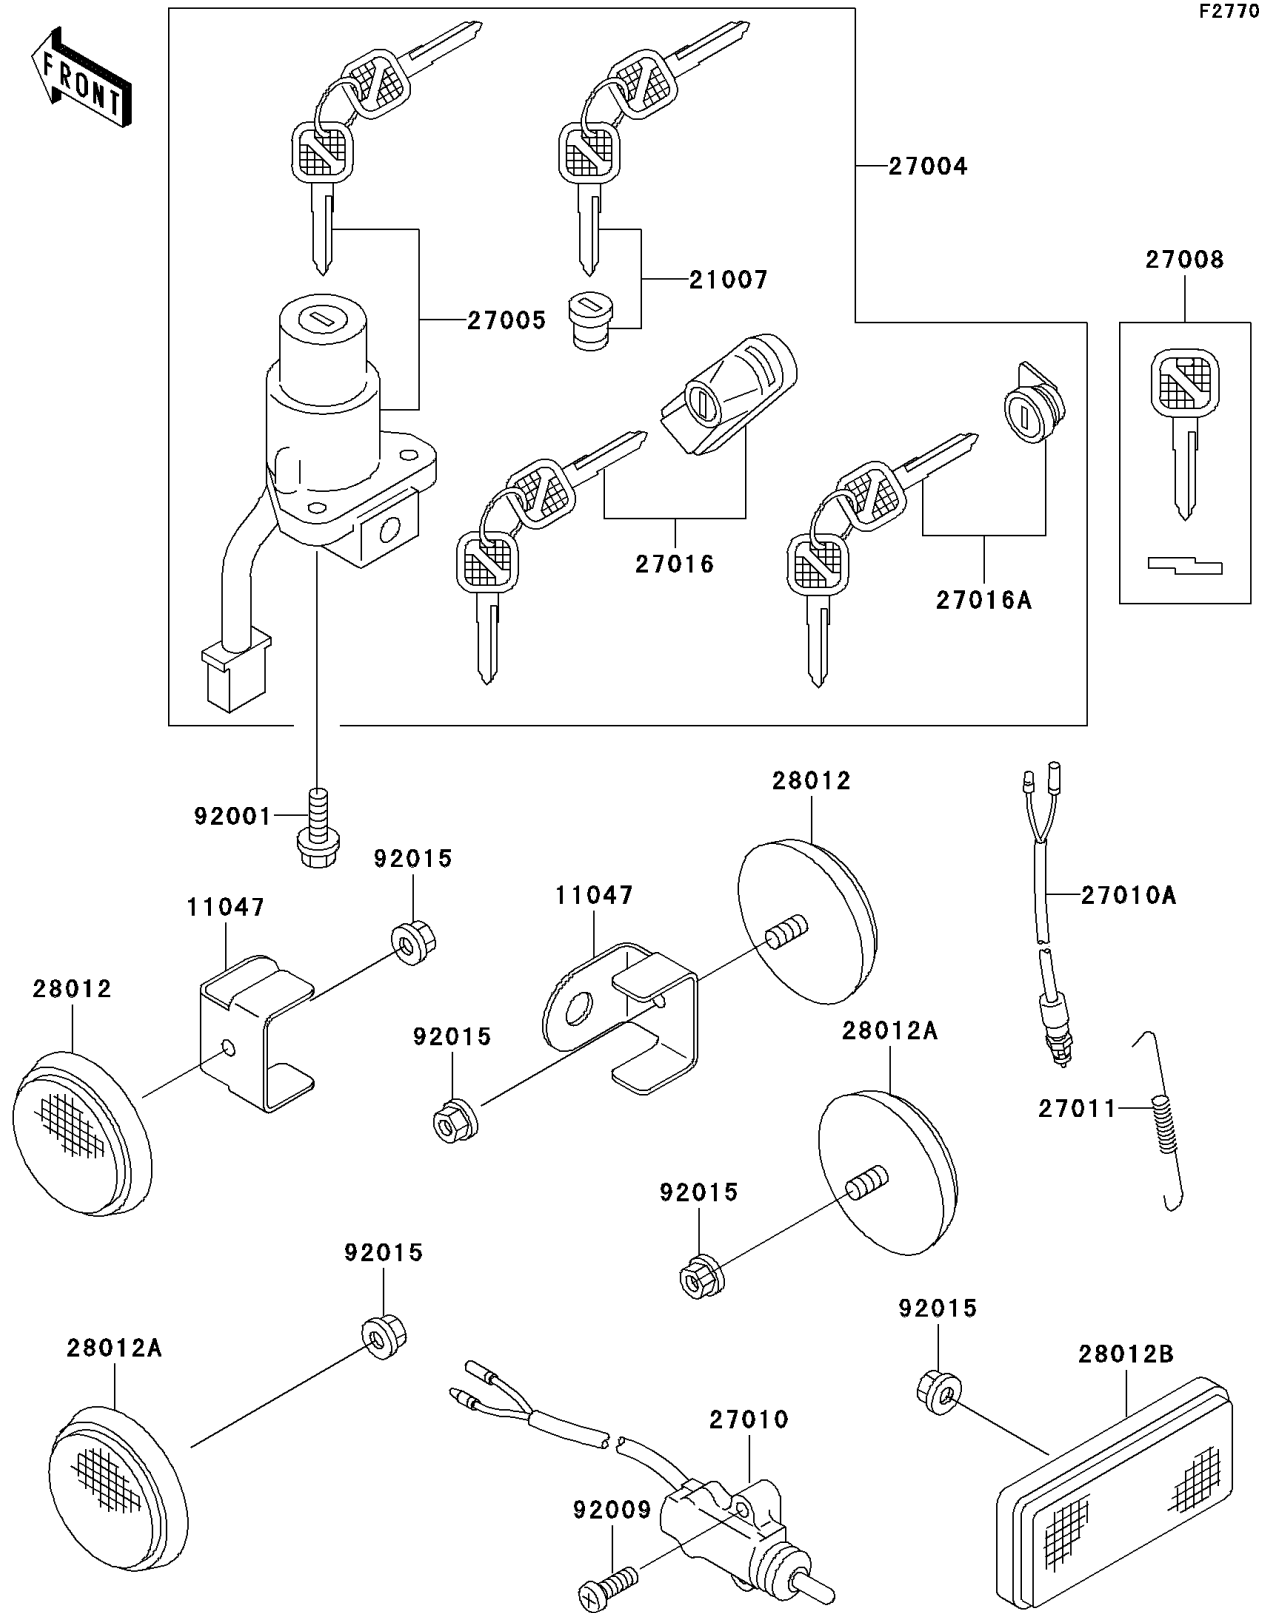

1994 KLX650 PARTS DIAGRAM

Ignition Switch

1994 KLX650 PARTS LIST

Ignition Switch

ITEM NAME	PART NUMBER	QUANTITY
BRACKET,REFLECTOR (Ref # 11047)	11047-1441	2
ROTOR,LOCK,TANK CAP (Ref # 21007)	21007-5023	1
SWITCH-ASSY (Ref # 27004)	27004-5443	1
SWITCH-ASSY-IGNITION (Ref # 27005)	27005-1170	1
KEY-LOCK,BLANK (Ref # 27008)	27008-1105	1
SWITCH,SIDE STAND (Ref # 27010)	27010-1264	1
SWITCH,BRAKE LAMP (Ref # 27010A)	27010-1323	1
SPRING,BRAKE LAMP SWITCH (Ref # 27011)	27011-021	1
LOCK-ASSY,HELMET (Ref # 27016)	27016-5110	1
LOCK-ASSY,TOOL BOX (Ref # 27016A)	27016-5193	1
REFLECTOR-REFLEX,FR (Ref # 28012)	28012-016	2
REFLECTOR-REFLEX (Ref # 28012A)	28012-1067	2
REFLECTOR-REFLEX (Ref # 28012B)	28012-1077	1
BOLT,TORX,6X20 (Ref # 92001)	92001-1465	2
SCREW,5X20 (Ref # 92009)	92009-1459	2
NUT,FLANGED,5MM (Ref # 92015)	92015-1259	5