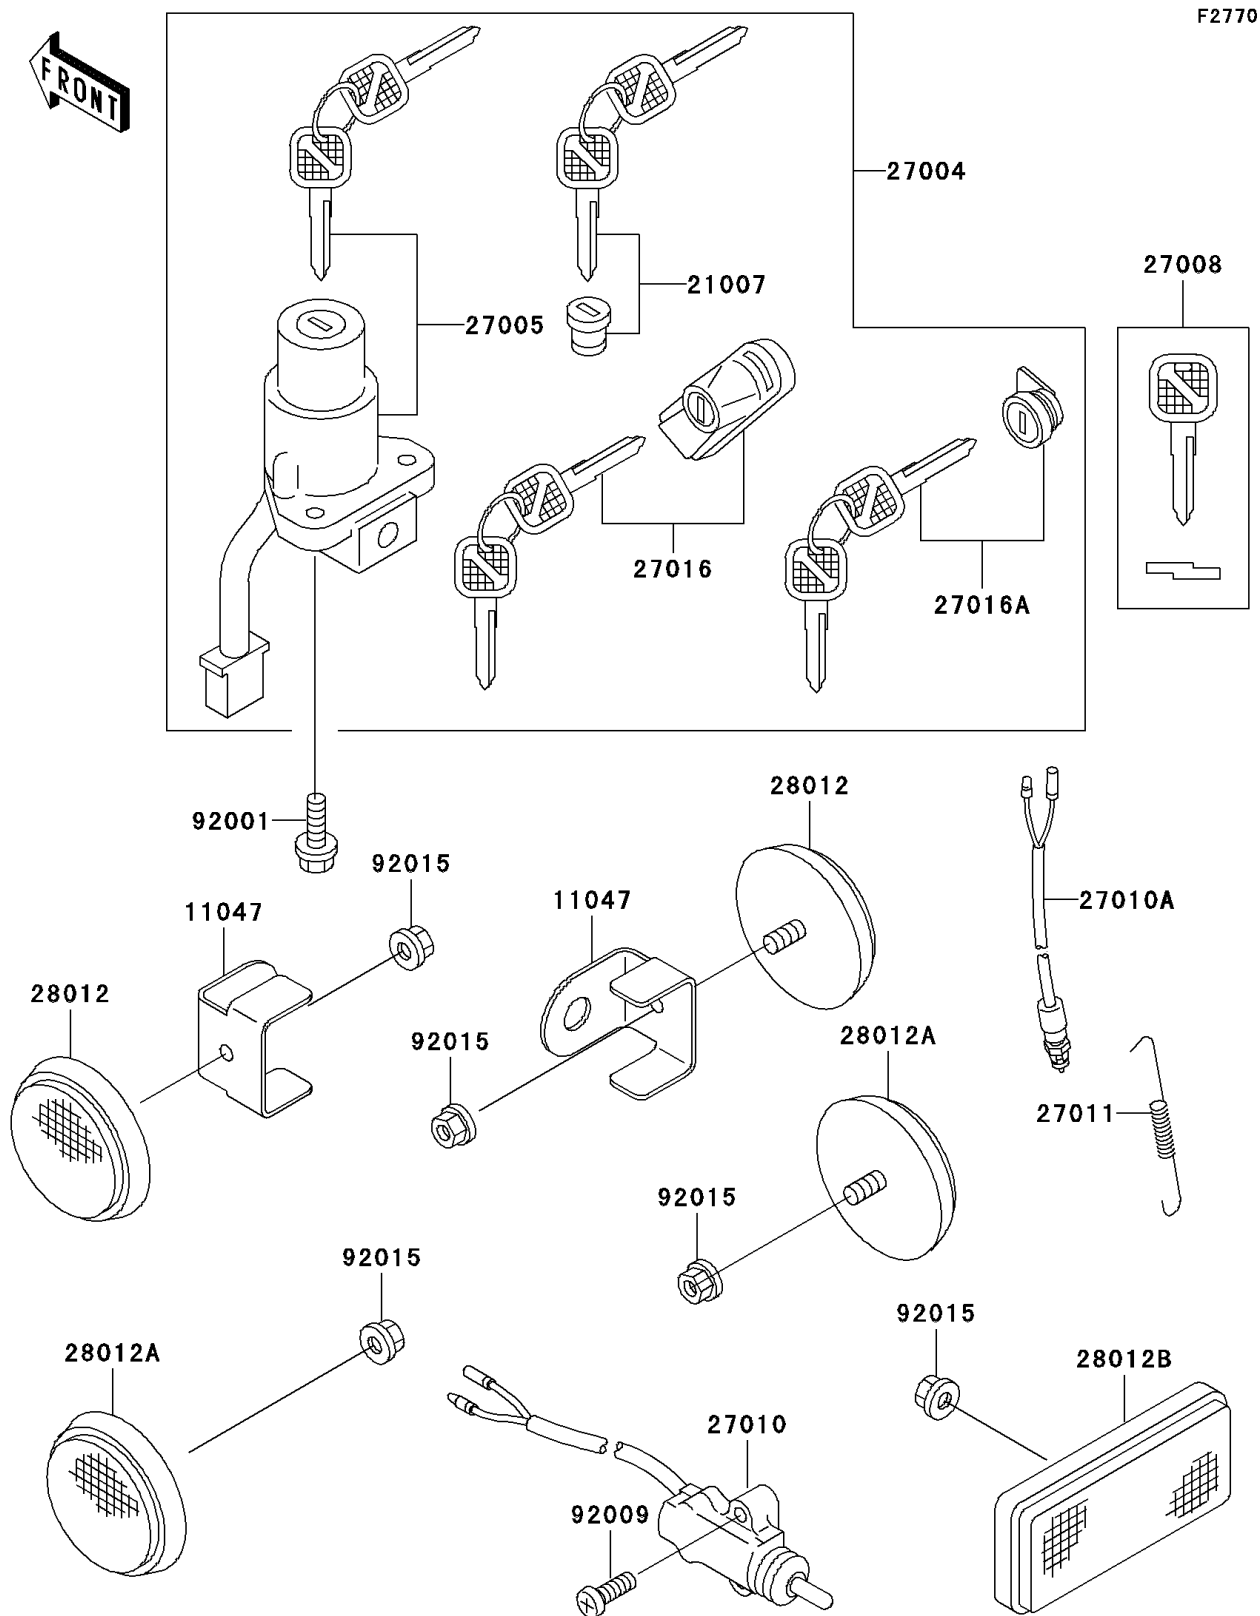

1995 KLX650 PARTS DIAGRAM

Ignition Switch

1995 KLX650 PARTS LIST

Ignition Switch

ITEM NAME	PART NUMBER	QUANTITY
BRACKET,REFLECTOR (Ref # 11047)	11047-1441	2
ROTOR,LOCK,TANK CAP (Ref # 21007)	21007-5023	1
SWITCH-ASSY (Ref # 27004)	27004-5443	1
SWITCH-ASSY-IGNITION (Ref # 27005)	27005-1170	1
KEY-LOCK,BLANK (Ref # 27008)	27008-1105	1
SWITCH,SIDE STAND (Ref # 27010)	27010-1264	1
SWITCH,BRAKE LAMP (Ref # 27010A)	27010-1323	1
SPRING,BRAKE LAMP SWITCH (Ref # 27011)	27011-021	1
LOCK-ASSY,HELMET (Ref # 27016)	27016-5110	1
LOCK-ASSY,TOOL BOX (Ref # 27016A)	27016-5193	1
REFLECTOR-REFLEX,FR (Ref # 28012)	28012-016	2
REFLECTOR-REFLEX (Ref # 28012A)	28012-1067	2
REFLECTOR-REFLEX (Ref # 28012B)	28012-1077	1
BOLT,TORX,6X20 (Ref # 92001)	92001-1465	2
SCREW,5X20 (Ref # 92009)	92009-1459	2
NUT,FLANGED,5MM (Ref # 92015)	92015-1259	5