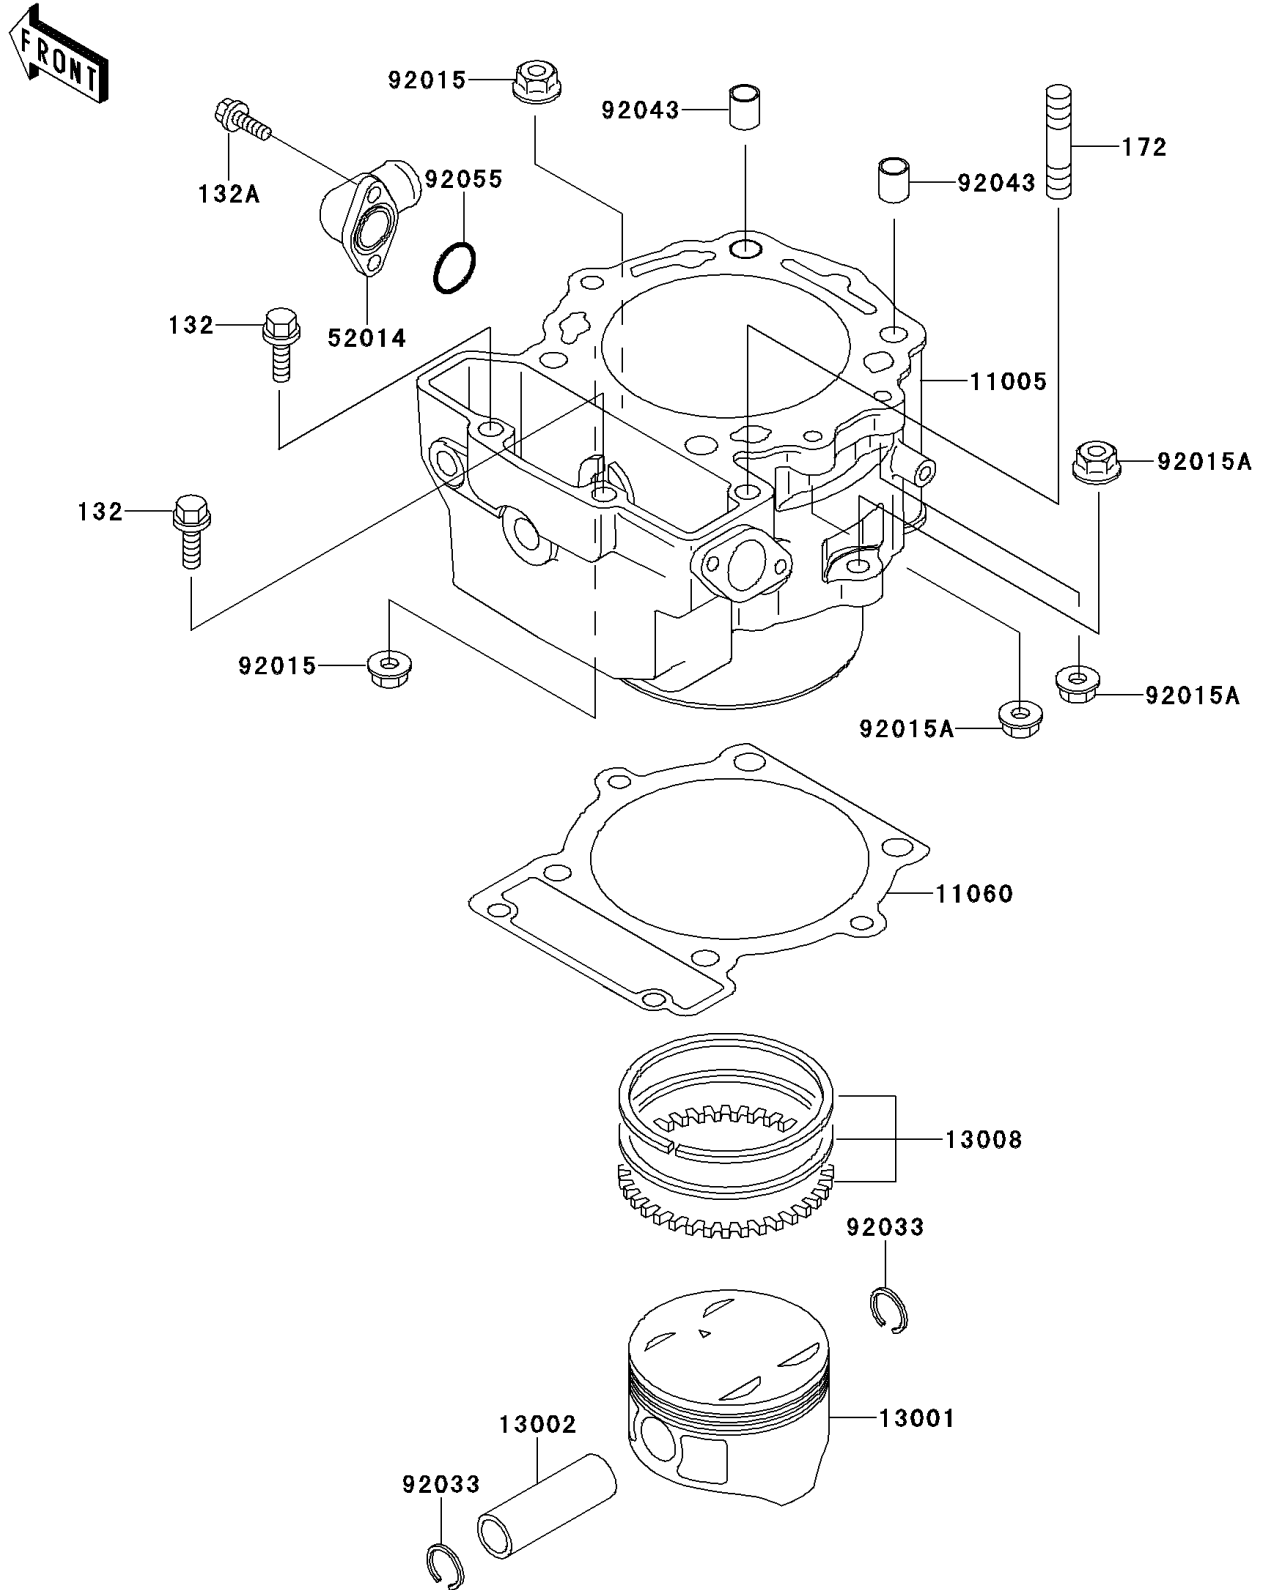

1996 KLX650R PARTS DIAGRAM

Cylinder/Piston(s)

E1120

1996 KLX650R PARTS LIST

Cylinder/Piston(s)

ITEM NAME	PART NUMBER	QUANTITY
BOLT-FLANGED-SMALL (Ref # 132)	132G0825	2
BOLT-FLANGED-SMALL (Ref # 132A)	132Y0614	2
BOLT-STUD,8X20 (Ref # 172)	172G0820	1
CYLINDER-ENGINE (Ref # 11005)	11005-1719	1
GASKET,CYLINDER BASE (Ref # 11060)	11060-1292	1
PISTON-ENGINE (Ref # 13001)	13001-1438	1
PIN-PISTON (Ref # 13002)	13002-1101	1
RING-SET-PISTON (Ref # 13008)	13008-1156	1
ELBOW (Ref # 52014)	52014-1084	1
NUT,6MM (Ref # 92015)	92015-1365	2
NUT,8MM (Ref # 92015A)	92015-1402	3
RING-SNAP (Ref # 92033)	92033-1226	2
PIN,10.1X12X14 (Ref # 92043)	92043-4009	2
RING-O,19.5X1.5 (Ref # 92055)	92055-055	1