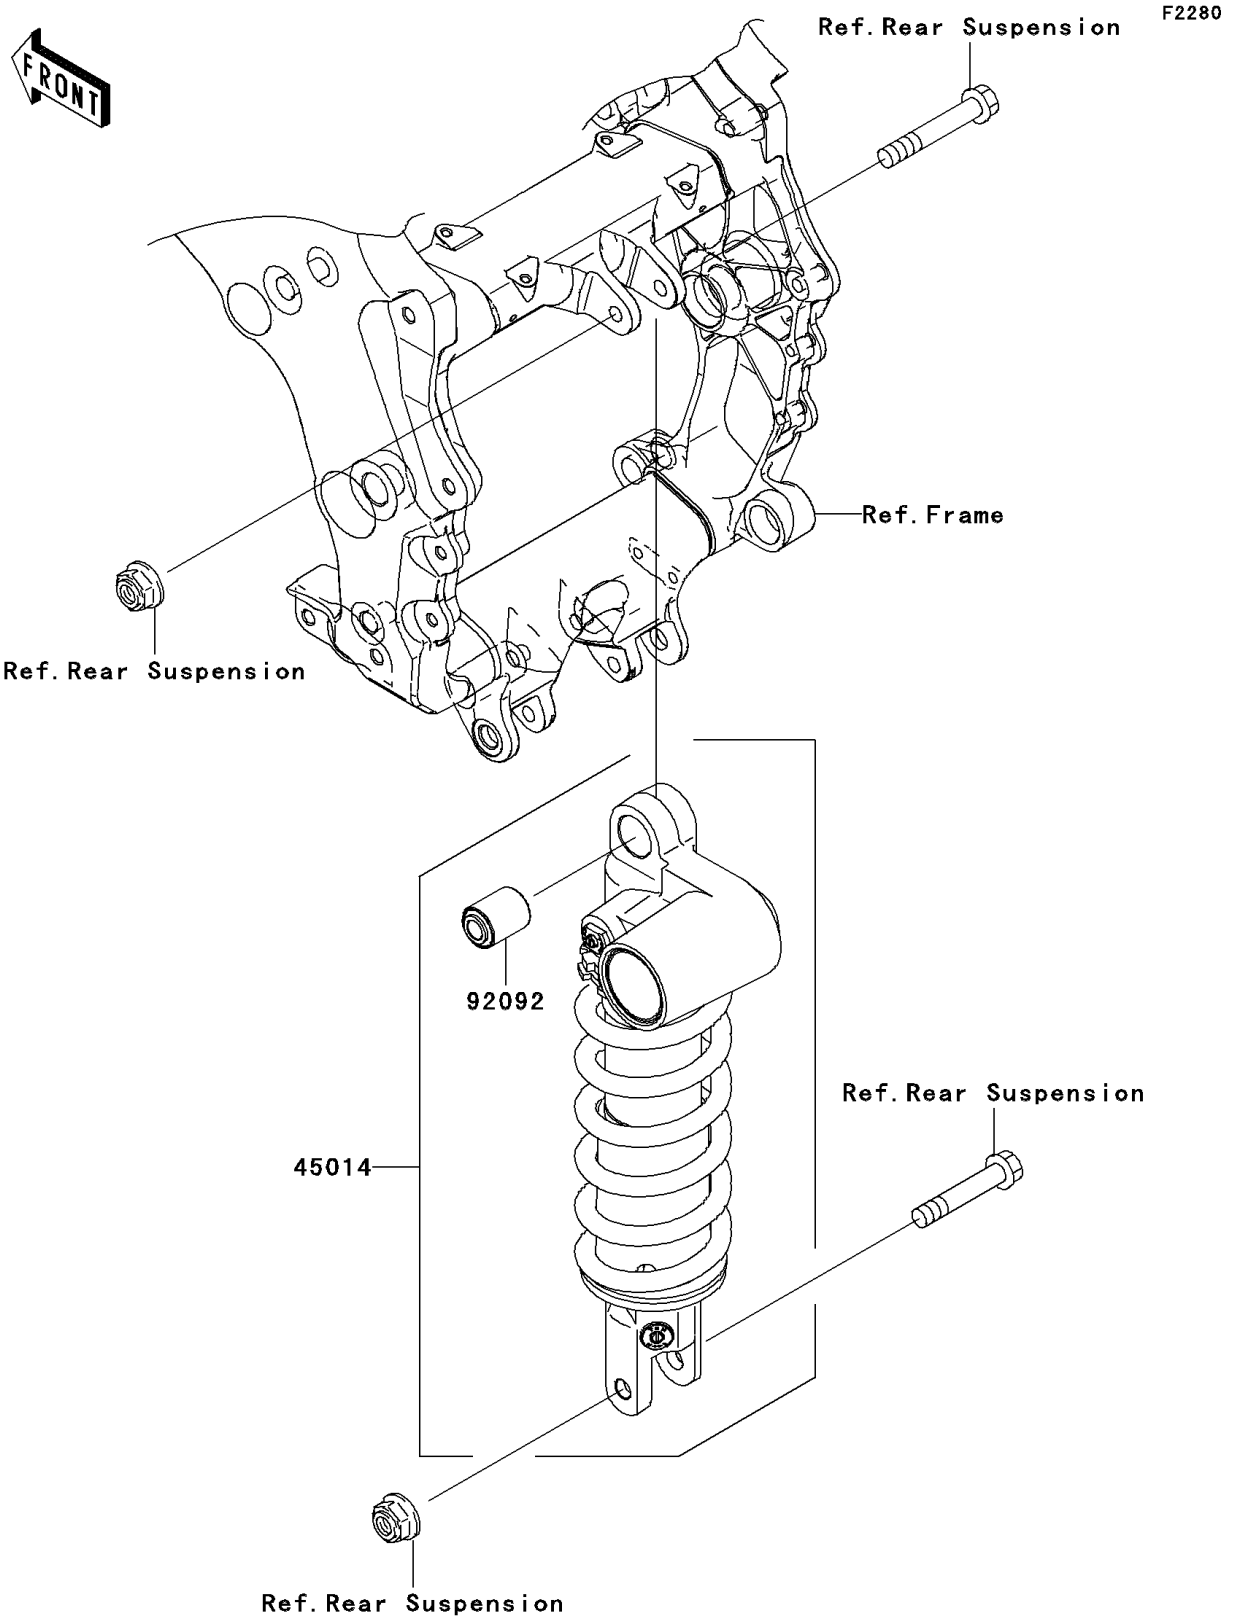

2008 Ninja[®] ZX[™]-14 PARTS DIAGRAM

Shock Absorber(s)

2008 Ninja® ZX™ -14 PARTS LIST

Shock Absorber(s)

ITEM NAME	PART NUMBER	QUANTITY
SHOCKABSORBER,P.SILVER (Ref # 45014)	45014-0124-458	1
BUSHING-RUBBER (Ref # 92092)	92092-0003	1