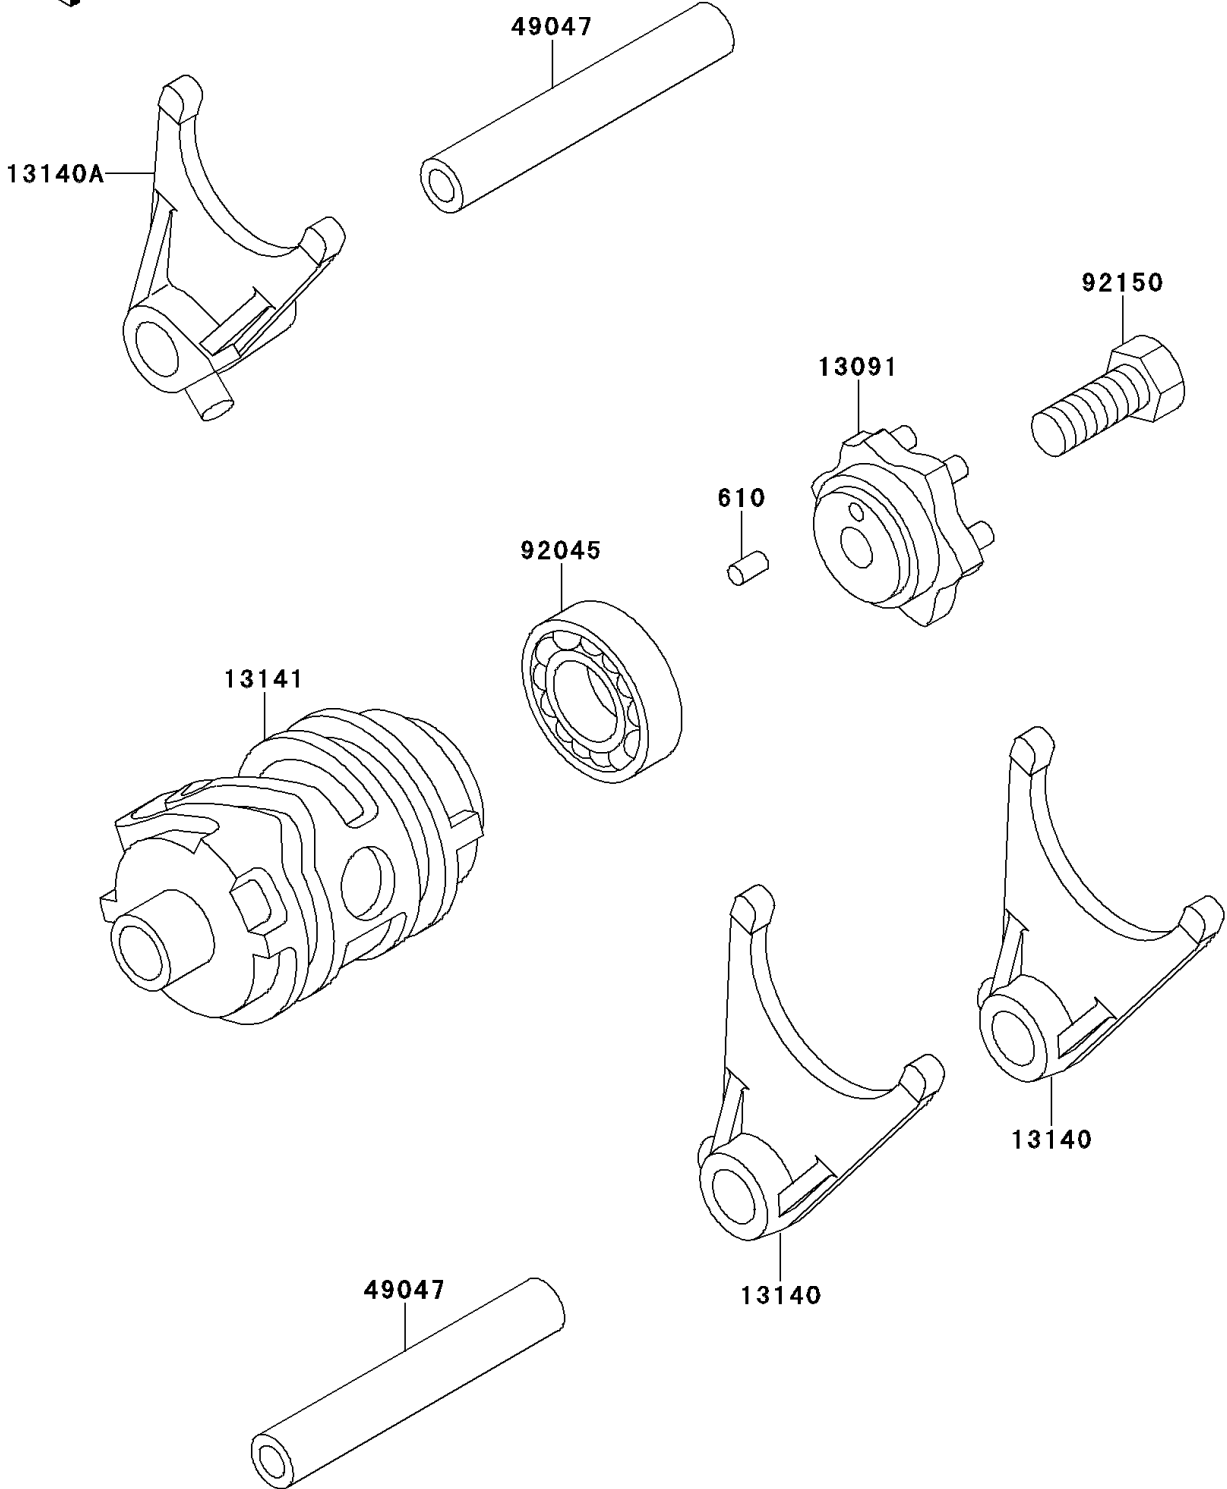

# 1996 KLX650R PARTS DIAGRAM

Gear Change Drum/Shift Fork(s)

E1362

## 1996 KLX650R PARTS LIST

### Gear Change Drum/Shift Fork(s)

ITEM NAME	PART NUMBER	QUANTITY
ROLLER,4X8 (Ref # 610)	610A0408	1
HOLDER,CHANGE DRUM (Ref # 13091)	13091-1722	1
FORK-SHIFT,OUTPUT (Ref # 13140)	13140-1212	2
FORK-SHIFT,INPUT (Ref # 13140A)	13140-1213	1
DRUM-CHANGE (Ref # 13141)	13141-1180	1
ROD-SHIFT,L=93.7 (Ref # 49047)	49047-1003	2
BEARING-BALL,#6905 (Ref # 92045)	92045-036	1
BOLT (Ref # 92150)	92150-1645	1