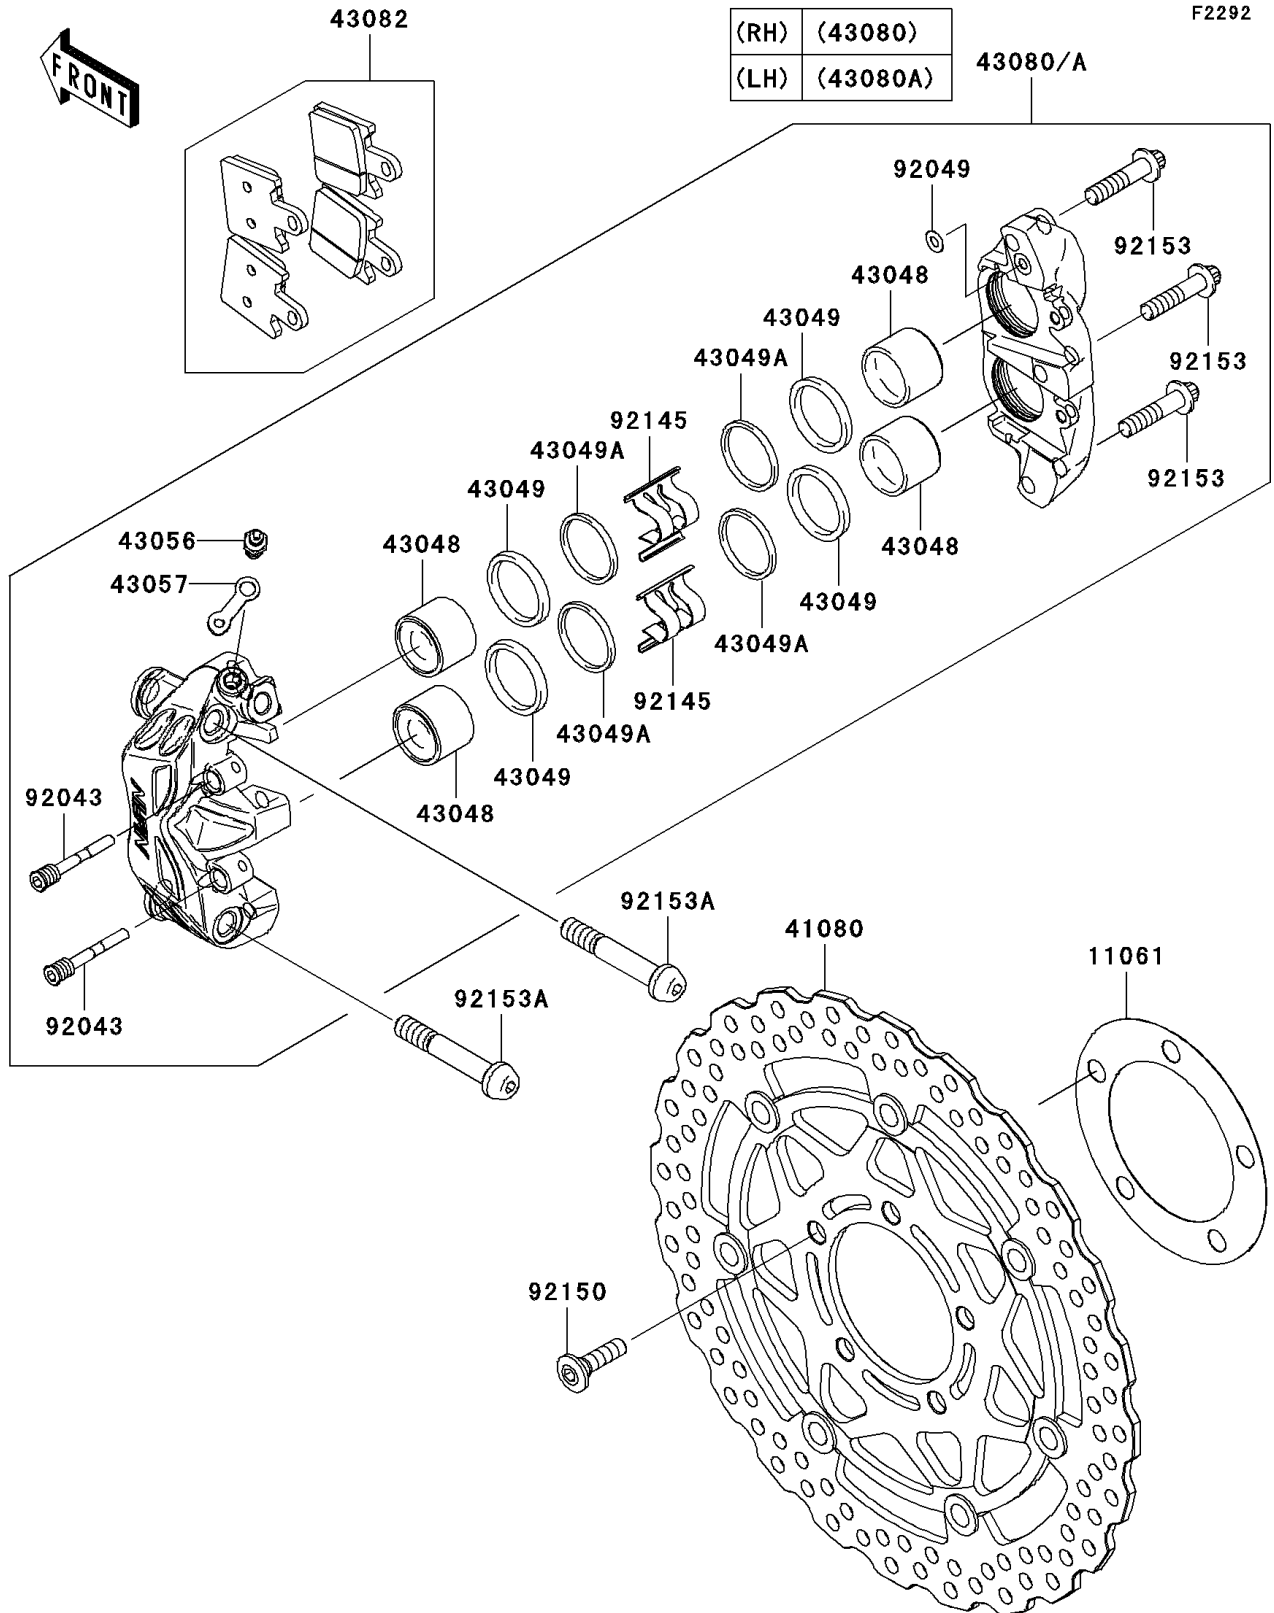

2008 Ninja® ZX™-14 PARTS DIAGRAM

Front Brake

2008 Ninja® ZX™-14 PARTS LIST

Front Brake

ITEM NAME	PART NUMBER	QUANTITY
GASKET,DISC PLATE (Ref # 11061)	11061-0029	2
DISC,FR,HOUSING BLACK+DISC SIL (Ref # 41080)	41080-0102-5C	2
PISTON-CALIPER (Ref # 43048)	43048-0005	8
PACKING (Ref # 43049)	43049-0006	8
PACKING (Ref # 43049A)	43049-0007	8
BREATHER (Ref # 43056)	43056-1055	2
CAP-BREATHER (Ref # 43057)	43057-1001	2
CALIPER-SUB-ASSY,FR,RH,BLACK (Ref # 43080)	43080-0046-DJ	1
CALIPER-SUB-ASSY,FR,LH,BLACK (Ref # 43080A)	43080-0047-DJ	1
PAD-ASSY-BRAKE (Ref # 43082)	43082-0071	2
PIN,PAD (Ref # 92043)	92043-0105	4
SEAL-OIL (Ref # 92049)	92049-1448	2
SPRING,PAD (Ref # 92145)	92145-0436	4
BOLT,SOCKET,8X30 (Ref # 92150)	92150-1771	10
BOLT,TORX,8X38 (Ref # 92153)	92153-1093	6
BOLT,SOCKET,10X60 (Ref # 92153A)	92153-1837	4