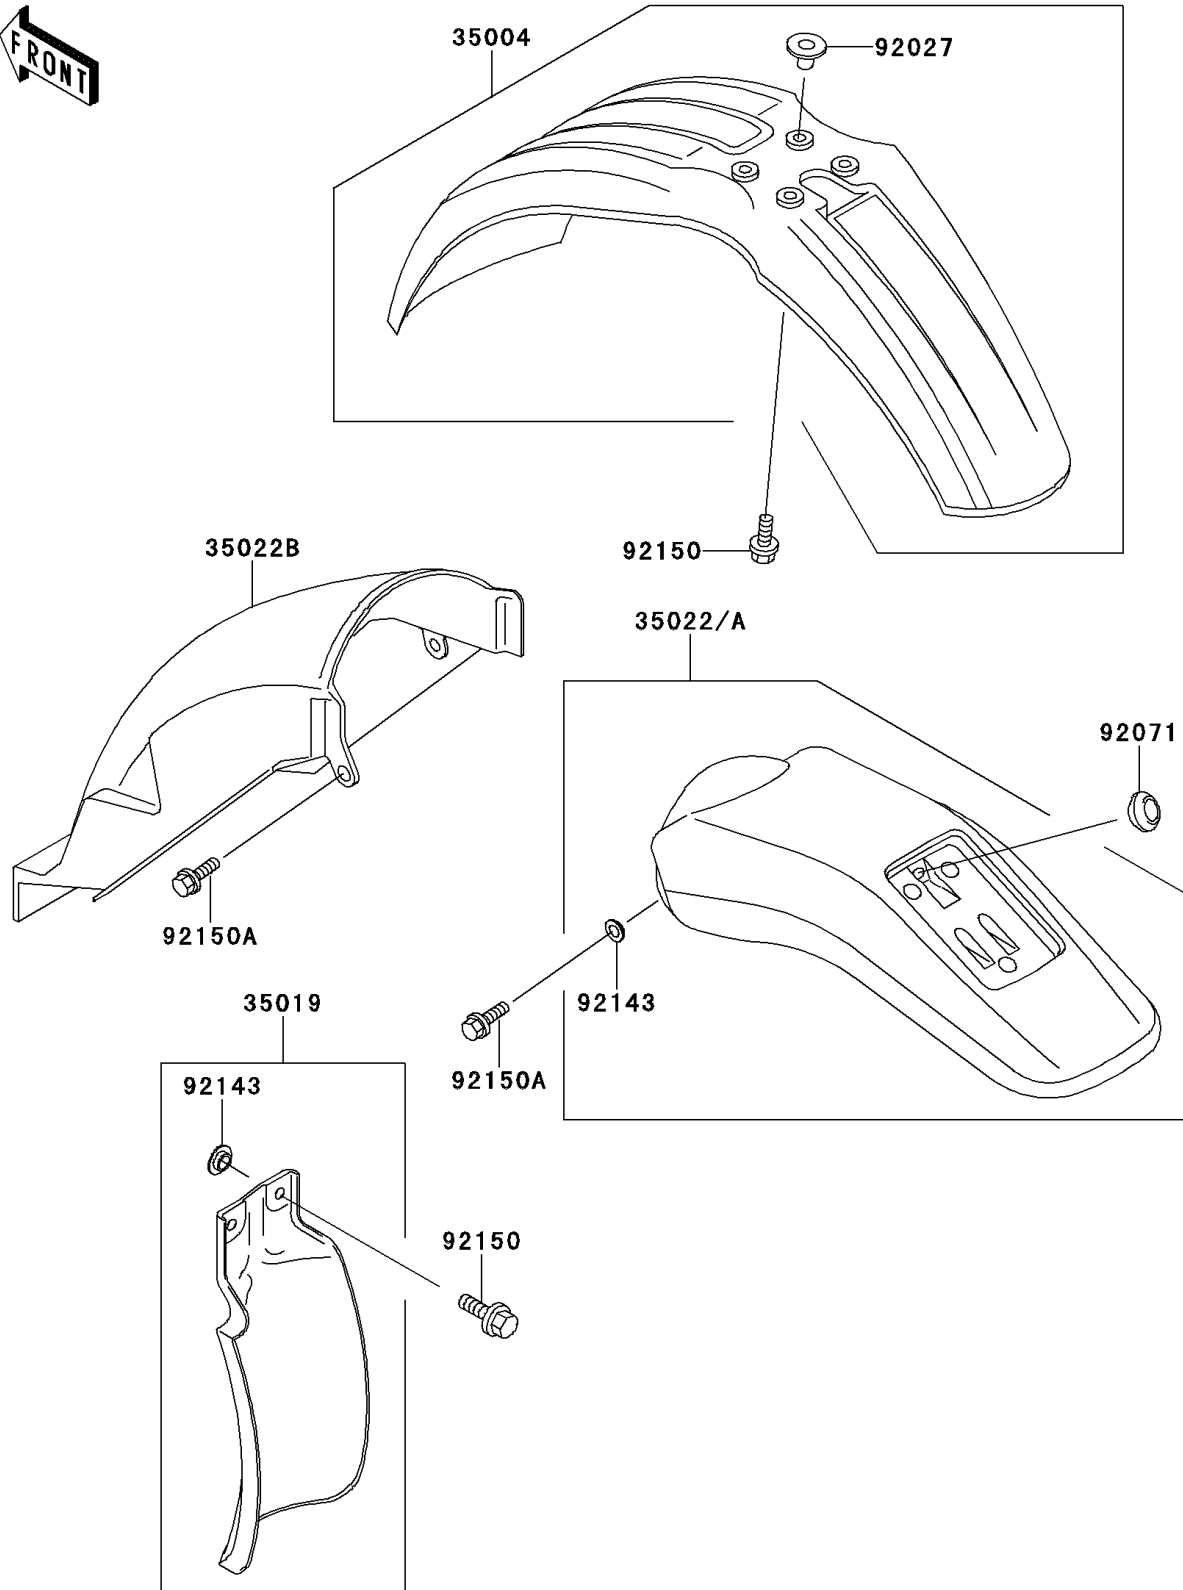

1996 KLX650R PARTS DIAGRAM

Fenders

F2170

1996 KLX650R PARTS LIST

Fenders

ITEM NAME	PART NUMBER	QUANTITY
FENDER-FRONT,L.GREEN (Ref # 35004)	35004-1319-6W	1
FLAP,RR FENDER,FR (Ref # 35019)	35019-1306	1
FENDER-COMP-REAR,FR,L.GREEN (Ref # 35022B)	35022-1317-6W	1
COLLAR (Ref # 92027)	92027-1936	4
GROMMET (Ref # 92071)	92071-024	1
COLLAR (Ref # 92143)	92143-1196	4
BOLT,6X20 (Ref # 92150)	92150-1339	6
BOLT,6X14 (Ref # 92150A)	92150-1340	4
FENDER-COMP-REAR,RR,L.GREEN (Ref # 35022)	35022-1299-6W	1
FENDER-COMP-REAR,RR,L.GREEN (Ref # 35022A)	35022-1300-6W	1