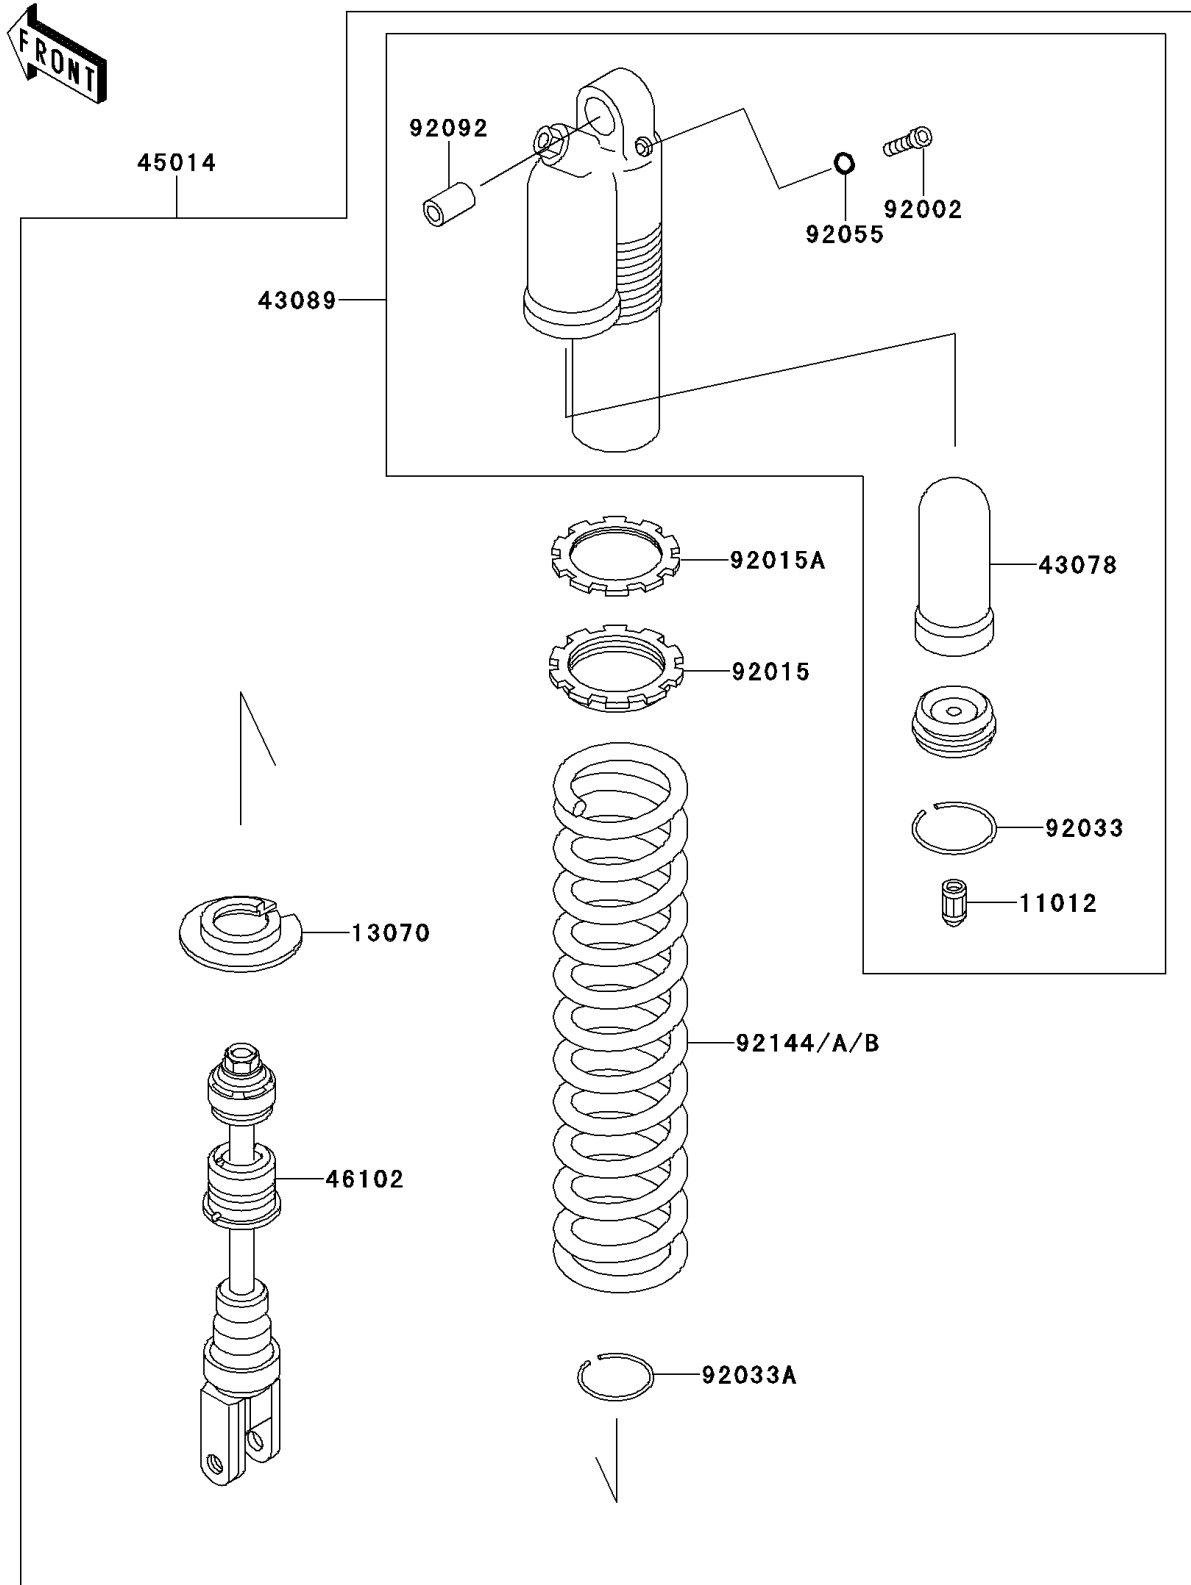

1996 KLX650R PARTS DIAGRAM

Shock Absorber(s)

F2280

1996 KLX650R PARTS LIST

Shock Absorber(s)

ITEM NAME	PART NUMBER	QUANTITY
CAP,VALVE AIR (Ref # 11012)	11012-1391	1
GUIDE,SPRING (Ref # 13070)	13070-1165	1
RESERVOIR,SHOCKABSORBER (Ref # 43078)	43078-1094	1
CYLINDER-SHOCKABSORBER (Ref # 43089)	43089-1151	1
SHOCKABSORBER,YELLOW (Ref # 45014)	45014-1545-VP	1
ROD,SHOCKABSORBER (Ref # 46102)	46102-1343	1
BOLT,DRAIN (Ref # 92002)	92002-1955	1
NUT,SPRING ADJUST (Ref # 92015)	92015-1703	1
NUT,SPRING ADJUST LOCK (Ref # 92015A)	92015-1704	1
RING-SNAP (Ref # 92033)	92033-1209	1
RING-SNAP,SHOCKABSORBER (Ref # 92033A)	92033-1228	1
RING-O (Ref # 92055)	92055-1383	1
BUSHING-RUBBER,SHOCKABSORBER (Ref # 92092)	92092-1062	1
SPRING,SHOCKABSORBER,K=7.4,YEL (Ref # 92144)	92144-1692-VP	1
SPRING,SHOCKABSORBER,K=7.2,YEL (Ref # 92144A)	92144-1747-VP	1
SPRING,SHOCKABSORBER,K=7.6,YEL (Ref # 92144B)	92144-1748-VP	1