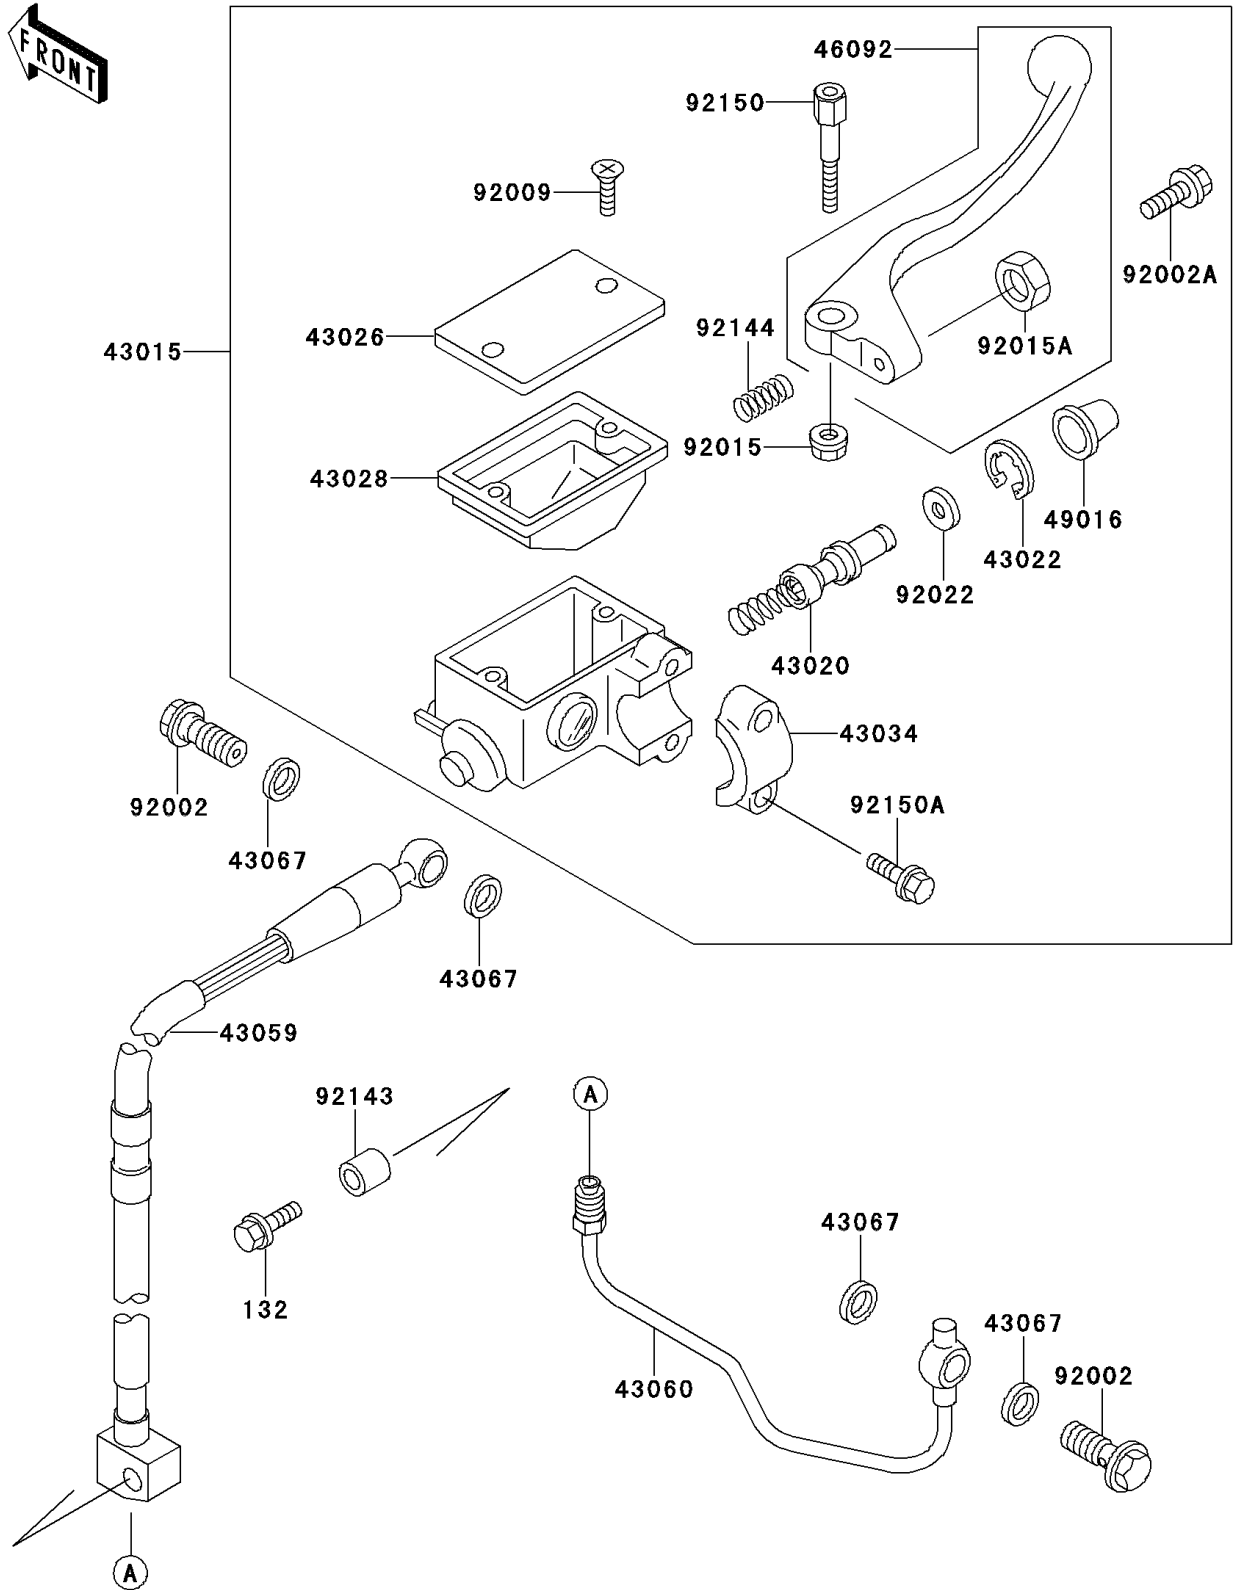

1996 KLX650R PARTS DIAGRAM

Front Master Cylinder

F2291

1996 KLX650R PARTS LIST

Front Master Cylinder

ITEM NAME	PART NUMBER	QUANTITY
BOLT-FLANGED-SMALL (Ref # 132)	132G0630	1
CYLINDER-ASSY-MASTER,FR (Ref # 43015)	43015-1573	1
PISTON-COMP-BRAKE (Ref # 43020)	43020-1109	1
STOPPER-BRAKE,PISTON (Ref # 43022)	43022-1010	1
CAP-BRAKE (Ref # 43026)	43026-1075	1
DIAPHRAGM (Ref # 43028)	43028-1067	1
HOLDER-BRAKE (Ref # 43034)	43034-1110	1
HOSE-BRAKE,FR (Ref # 43059)	43059-1693	1
PIPE-BRAKE,FR (Ref # 43060)	43060-1100	1
WASHER,10.5X15X1.5 (Ref # 43067)	43067-001	4
LEVER-GRIP,FRONT BRAKE (Ref # 46092)	46092-1186	1
COVER-SEAL,MASTER CYLINDER (Ref # 49016)	49016-1044	1
BOLT,OIL,L=23 (Ref # 92002)	92002-1888	2
BOLT,ADJUST (Ref # 92002A)	92002-1893	1
SCREW,4MM (Ref # 92009)	92009-1458	2
NUT,FLANGED,6MM (Ref # 92015)	92015-1528	1
NUT,ADJUST (Ref # 92015A)	92015-1642	1
WASHER (Ref # 92022)	92022-1814	1
COLLAR,6.5X9.5X17 (Ref # 92143)	92143-1408	1
SPRING,RETURN (Ref # 92144)	92144-1725	1
BOLT,LEVER SET (Ref # 92150)	92150-1383	1
BOLT (Ref # 92150A)	92150-1452	2