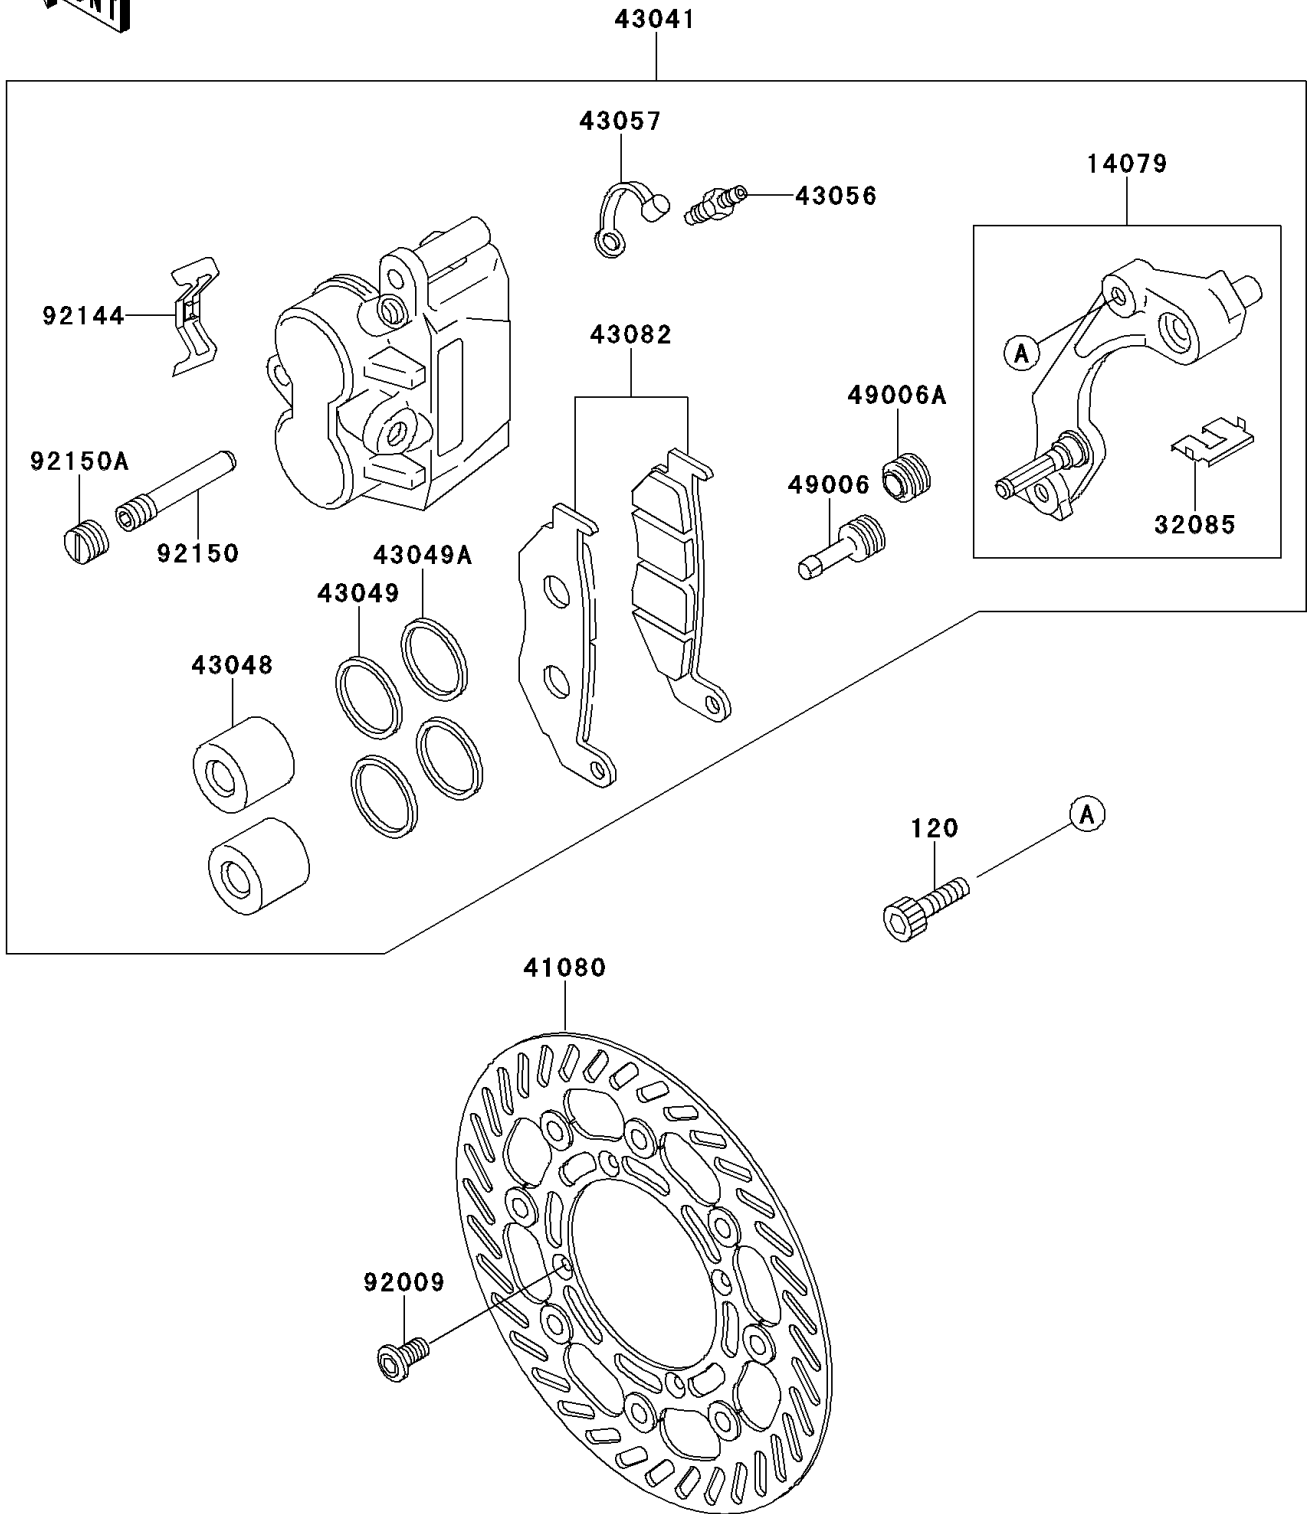

1996 KLX650R PARTS DIAGRAM

Front Brake

F2292

1996 KLX650R PARTS LIST

Front Brake

ITEM NAME	PART NUMBER	QUANTITY
BOLT-SOCKET,8X40 (Ref # 120)	120P0840	2
HOLDER-ASSY,FRONT CALIPER (Ref # 14079)	14079-1097	1
STOPPER,PAD (Ref # 32085)	32085-1361	1
DISC,FR (Ref # 41080)	41080-1387	1
CALIPER-ASSY,FR,LH (Ref # 43041)	43041-1576	1
PISTON-CALIPER (Ref # 43048)	43048-1064	2
PACKING,PISTON SEAL (Ref # 43049)	43049-1060	2
PACKING,PISTON SEAL (Ref # 43049A)	43049-1061	2
BREATHER-BRAKE (Ref # 43056)	43056-1055	1
CAP-BREATHER (Ref # 43057)	43057-1001	1
PAD-ASSY-BRAKE (Ref # 43082)	43082-1172	1
BOOT,CALIPER (Ref # 49006)	49006-1088	1
BOOT,CALIPER (Ref # 49006A)	49006-1242	1
SCREW,6X14 (Ref # 92009)	92009-1546	4
SPRING,PAD (Ref # 92144)	92144-1721	1
BOLT,HANGER (Ref # 92150)	92150-1691	1
BOLT,PLUG (Ref # 92150A)	92150-1692	1