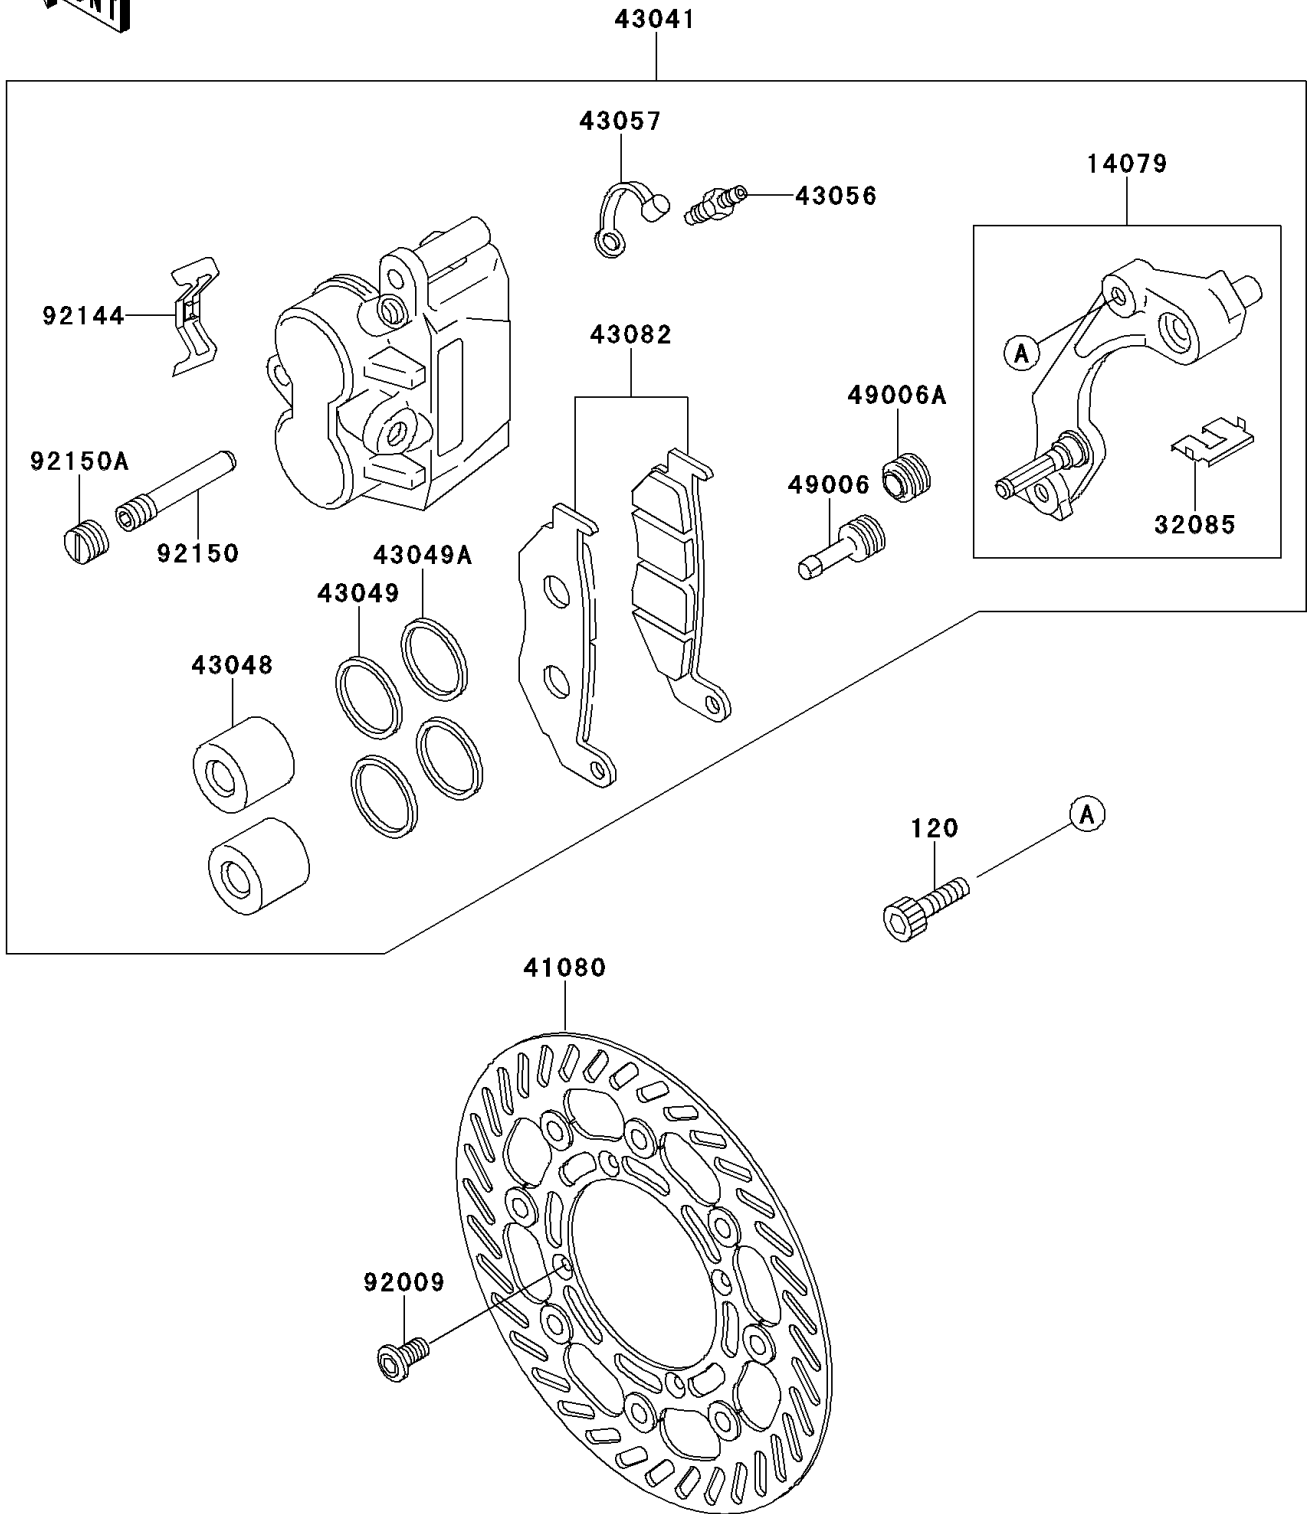

# 1996 KLX650R PARTS DIAGRAM

Front Brake

F2292

# 1996 KLX650R PARTS LIST

## Front Brake

ITEM NAME	PART NUMBER	QUANTITY
BOLT-SOCKET,8X40 (Ref # 120)	120P0840	2
HOLDER-ASSY,FRONT CALIPER (Ref # 14079)	14079-1097	1
STOPPER,PAD (Ref # 32085)	32085-1361	1
DISC,FR (Ref # 41080)	41080-1387	1
CALIPER-ASSY,FR,LH (Ref # 43041)	43041-1576	1
PISTON-CALIPER (Ref # 43048)	43048-1064	2
PACKING,PISTON SEAL (Ref # 43049)	43049-1060	2
PACKING,PISTON SEAL (Ref # 43049A)	43049-1061	2
BREATHER-BRAKE (Ref # 43056)	43056-1055	1
CAP-BREATHER (Ref # 43057)	43057-1001	1
PAD-ASSY-BRAKE (Ref # 43082)	43082-1172	1
BOOT,CALIPER (Ref # 49006)	49006-1088	1
BOOT,CALIPER (Ref # 49006A)	49006-1242	1
SCREW,6X14 (Ref # 92009)	92009-1546	4
SPRING,PAD (Ref # 92144)	92144-1721	1
BOLT,HANGER (Ref # 92150)	92150-1691	1
BOLT,PLUG (Ref # 92150A)	92150-1692	1