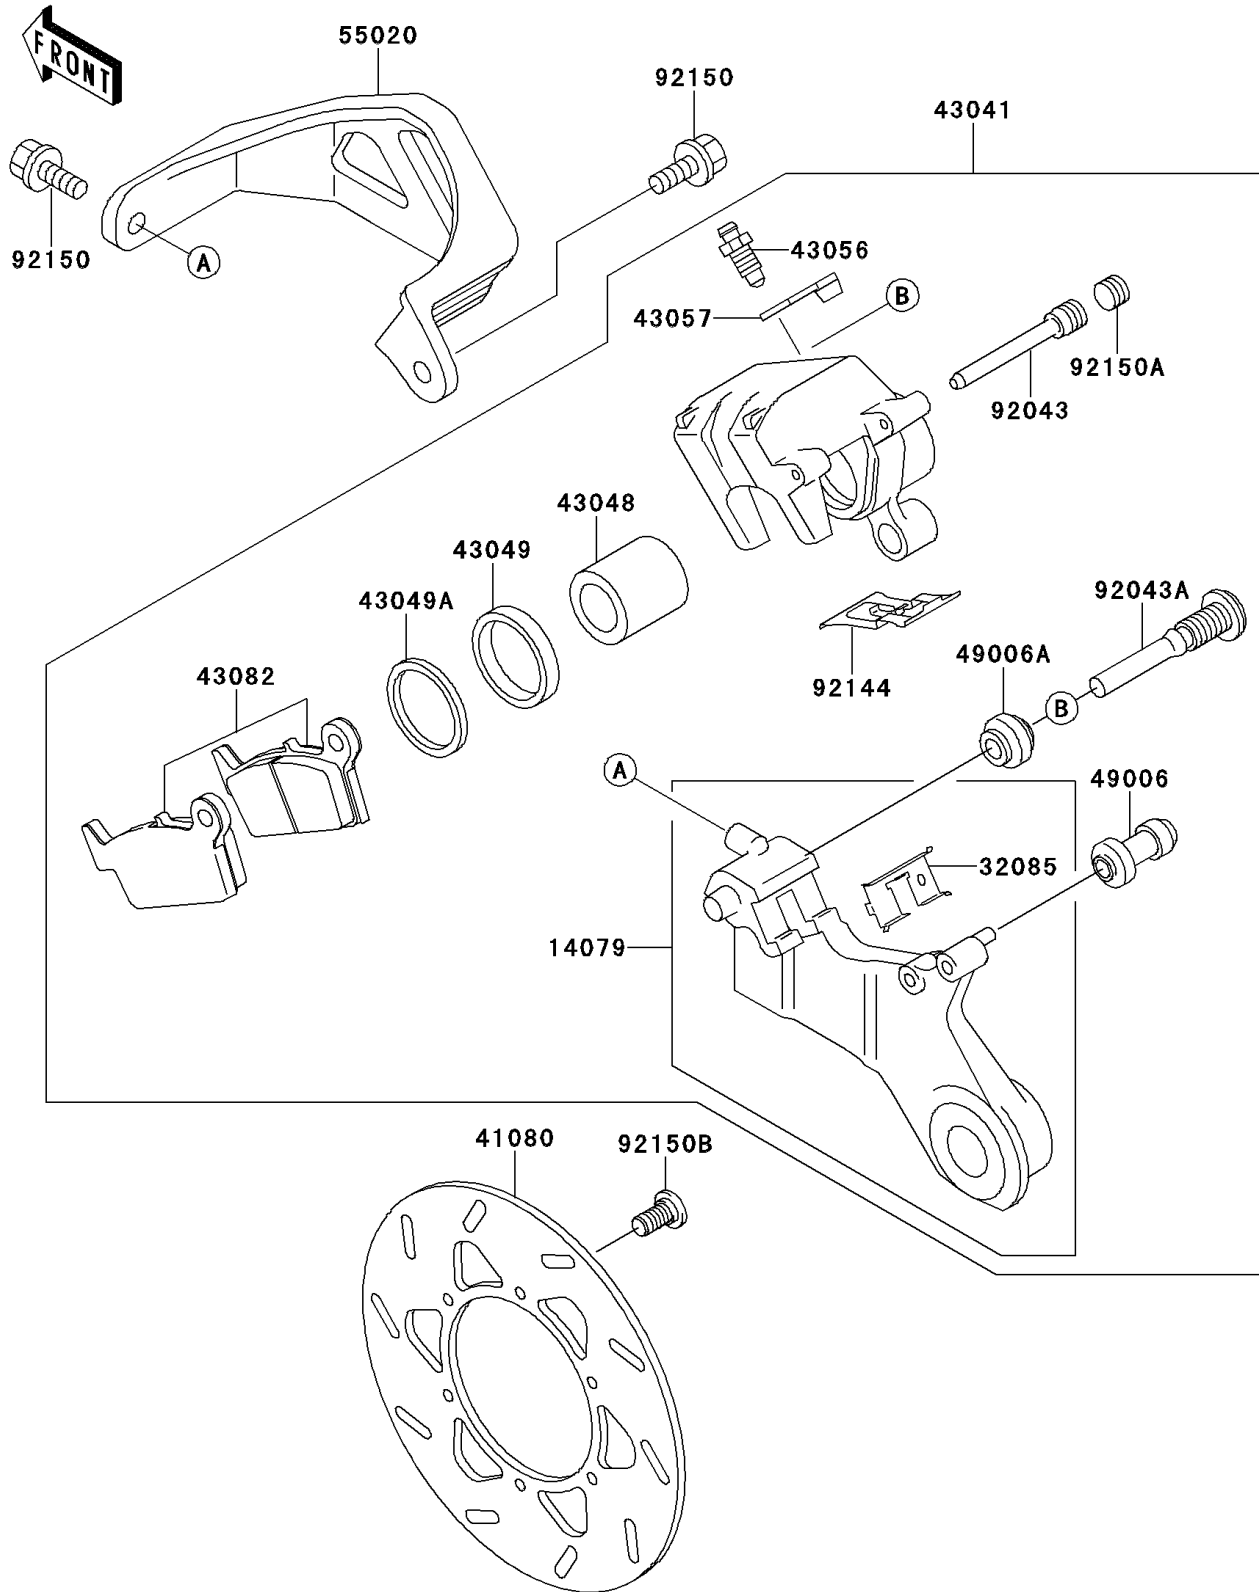

1996 KLX650R PARTS DIAGRAM

Rear Brake

F2294

1996 KLX650R PARTS LIST

Rear Brake

ITEM NAME	PART NUMBER	QUANTITY
HOLDER-ASSY,REAR CALIPER (Ref # 14079)	14079-1105	1
STOPPER,PAD (Ref # 32085)	32085-1386	1
DISC,RR (Ref # 41080)	41080-1384	1
CALIPER-ASSY,RR (Ref # 43041)	43041-1577	1
PISTON-CALIPER (Ref # 43048)	43048-1068	1
PACKING,PISTON SEAL (Ref # 43049)	43049-1060	1
PACKING,PISTON SEAL (Ref # 43049A)	43049-1061	1
BREATHER-BRAKE (Ref # 43056)	43056-1055	1
CAP-BREATHER (Ref # 43057)	43057-1001	1
PAD-ASSY-BRAKE (Ref # 43082)	43082-1173	1
BOOT,CALIPER (Ref # 49006)	49006-1088	1
BOOT,CALIPER (Ref # 49006A)	49006-1242	1
GUARD,RR CALIPER,P.WHITE (Ref # 55020)	55020-1488-6F	1
PIN,HANGER (Ref # 92043)	92043-1507	1
PIN (Ref # 92043A)	92043-1508	1
SPRING,PAD (Ref # 92144)	92144-1819	1
BOLT,6X14 (Ref # 92150)	92150-1340	2
BOLT,PLUG (Ref # 92150A)	92150-1692	1
BOLT,DISC PLATE,8X15 (Ref # 92150B)	92150-1811	6