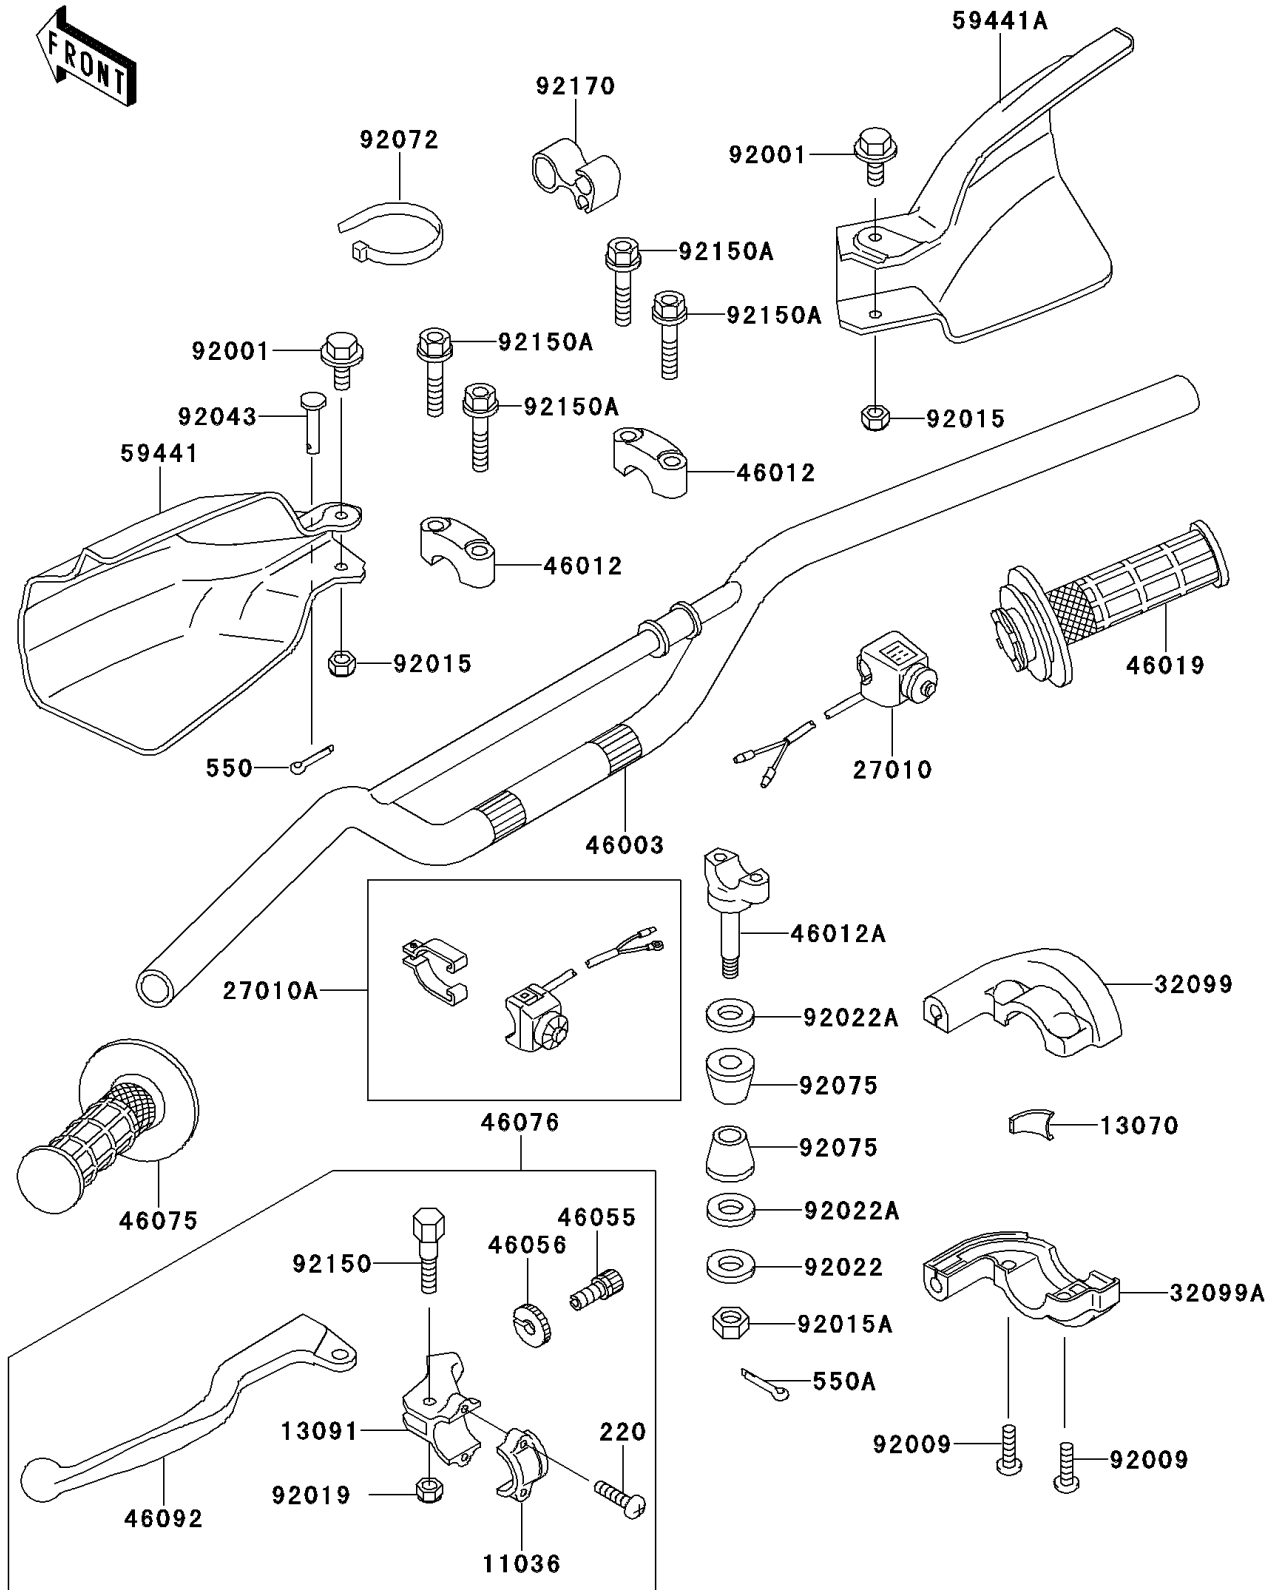

1996 KLX650R PARTS DIAGRAM

Handlebar

F2310

1996 KLX650R PARTS LIST

Handlebar

ITEM NAME	PART NUMBER	QUANTITY
SCREW-PAN-CROS (Ref # 220)	220C0514	2
PIN-COTTER,1.2X10 (Ref # 550)	550D1210	1
PIN-COTTER,2.0X20 (Ref # 550A)	550D2020	2
BRACKET-A,LEVER HOLDER (Ref # 11036)	11036-1297	1
GUIDE,THROTTLE CABLE (Ref # 13070)	13070-1270	1
HOLDER,CLUTCH LEVER (Ref # 13091)	13091-1131	1
SWITCH,LIGHTING (Ref # 27010)	27010-1279	1
SWITCH,ENGINE STOP (Ref # 27010A)	27010-1350	1
CASE,THROTTLE,UPP (Ref # 32099)	32099-1143	1
CASE,THROTTLE,LWR (Ref # 32099A)	32099-1144	1
HANDLE,SILVER NO.25 (Ref # 46003)	46003-1439-CE	1
HOLDER-HANDLE (Ref # 46012)	46012-1191	2
HOLDER-HANDLE,LWR (Ref # 46012A)	46012-1263	2
GRIP-ASSY,THROTTLE (Ref # 46019)	46019-1078	1
SCREW,CABLE ADJUST,8MM (Ref # 46055)	46055-009	1
NUT,CABLE ADJUST (Ref # 46056)	46056-006	1
GRIP,LH (Ref # 46075)	46075-1107	1
LEVER-ASSY-GRIP,CLUTCH (Ref # 46076)	46076-1163	1
LEVER-GRIP,CLUTCH (Ref # 46092)	46092-1110	1
COVER-HANDLE,LH,L.GREEN (Ref # 59441)	59441-1094-6W	1
COVER-HANDLE,RH,L.GREEN (Ref # 59441A)	59441-1108-6W	1
BOLT,FLANGED,6X10 (Ref # 92001)	92001-1034	2
SCREW,5X16 (Ref # 92009)	92009-1699	2
NUT,LOCK,6MM (Ref # 92015)	92015-1603	2
NUT,LOCK,10MM (Ref # 92015A)	92015-1962	2
NUT,LOCK,6MM (Ref # 92019)	92019-008	1
WASHER,10.2X28X2 (Ref # 92022)	92022-1088	2
WASHER (Ref # 92022A)	92022-1737	4
PIN,5X27.5 (Ref # 92043)	92043-1434	1

1996 KLX650R PARTS LIST

Handlebar

ITEM NAME	PART NUMBER	QUANTITY
BAND,L=140 (Ref # 92072)	92072-1293	2
DAMPER (Ref # 92075)	92075-1776	4
BOLT (Ref # 92150)	92150-1291	1
BOLT,FLANGED,8X35 (Ref # 92150A)	92150-1696	4
CLAMP,BRAKE HOSE (Ref # 92170)	92170-1255	1