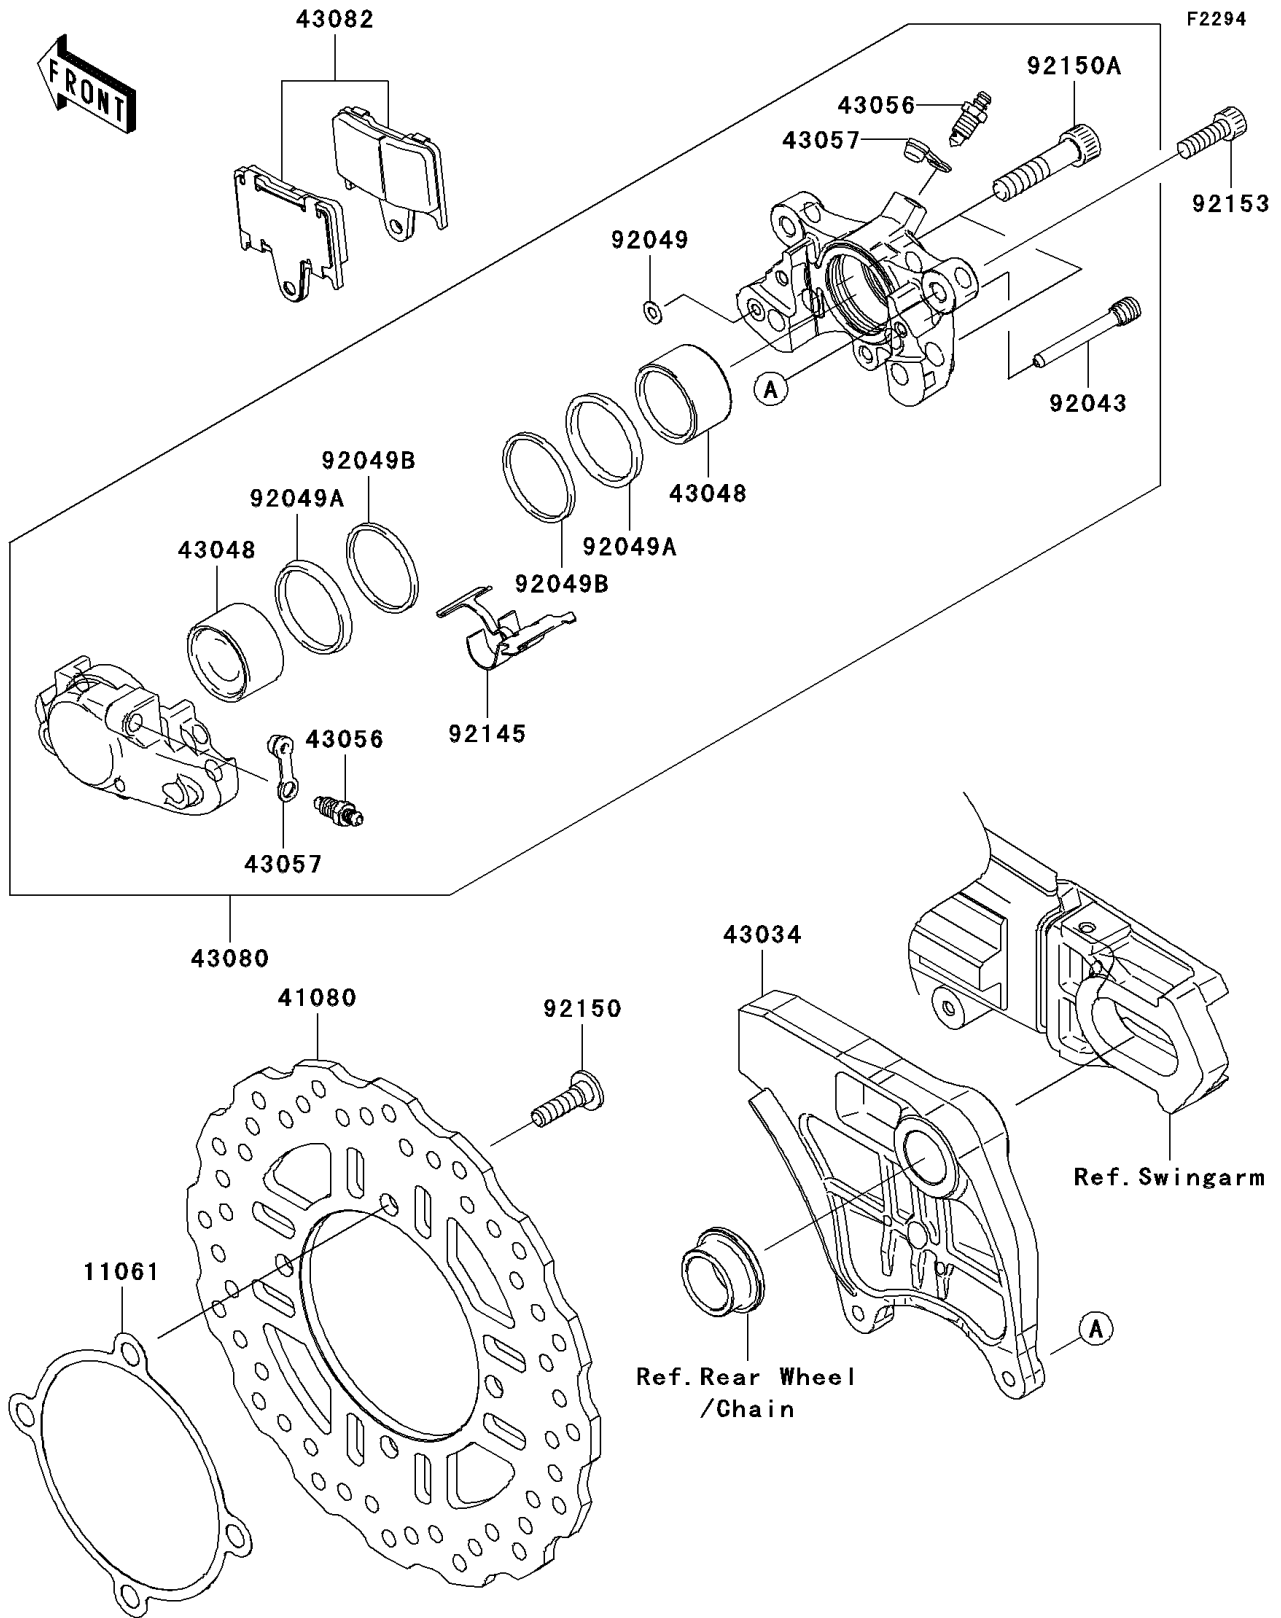

# 2008 Ninja® ZX™-14 PARTS DIAGRAM

Rear Brake

## 2008 Ninja® ZX™ -14 PARTS LIST

### Rear Brake

ITEM NAME	PART NUMBER	QUANTITY
GASKET,DISC PLATE (Ref # 11061)	11061-0204	1
DISC,RR (Ref # 41080)	41080-0089	1
HOLDER-BRAKE,REAR CALIPER (Ref # 43034)	43034-0013	1
PISTON-CALIPER (Ref # 43048)	43048-0006	2
BREATHER (Ref # 43056)	43056-1055	2
CAP-BREATHER (Ref # 43057)	43057-1001	2
CALIPER-SUB-ASSY,RR,BLACK (Ref # 43080)	43080-0040-DJ	1
PAD-ASSY-BRAKE (Ref # 43082)	43082-0055	1
PIN,PAD (Ref # 92043)	92043-0106	1
SEAL-OIL (Ref # 92049)	92049-1448	1
SEAL-OIL (Ref # 92049A)	92049-1449	2
SEAL-OIL (Ref # 92049B)	92049-1450	2
SPRING,PAD (Ref # 92145)	92145-0379	1
BOLT,SOCKET,8X30 (Ref # 92150)	92150-1771	4
BOLT (Ref # 92150A)	92150-1972	2
BOLT,SOCKET,8X25 (Ref # 92153)	92153-1625	2