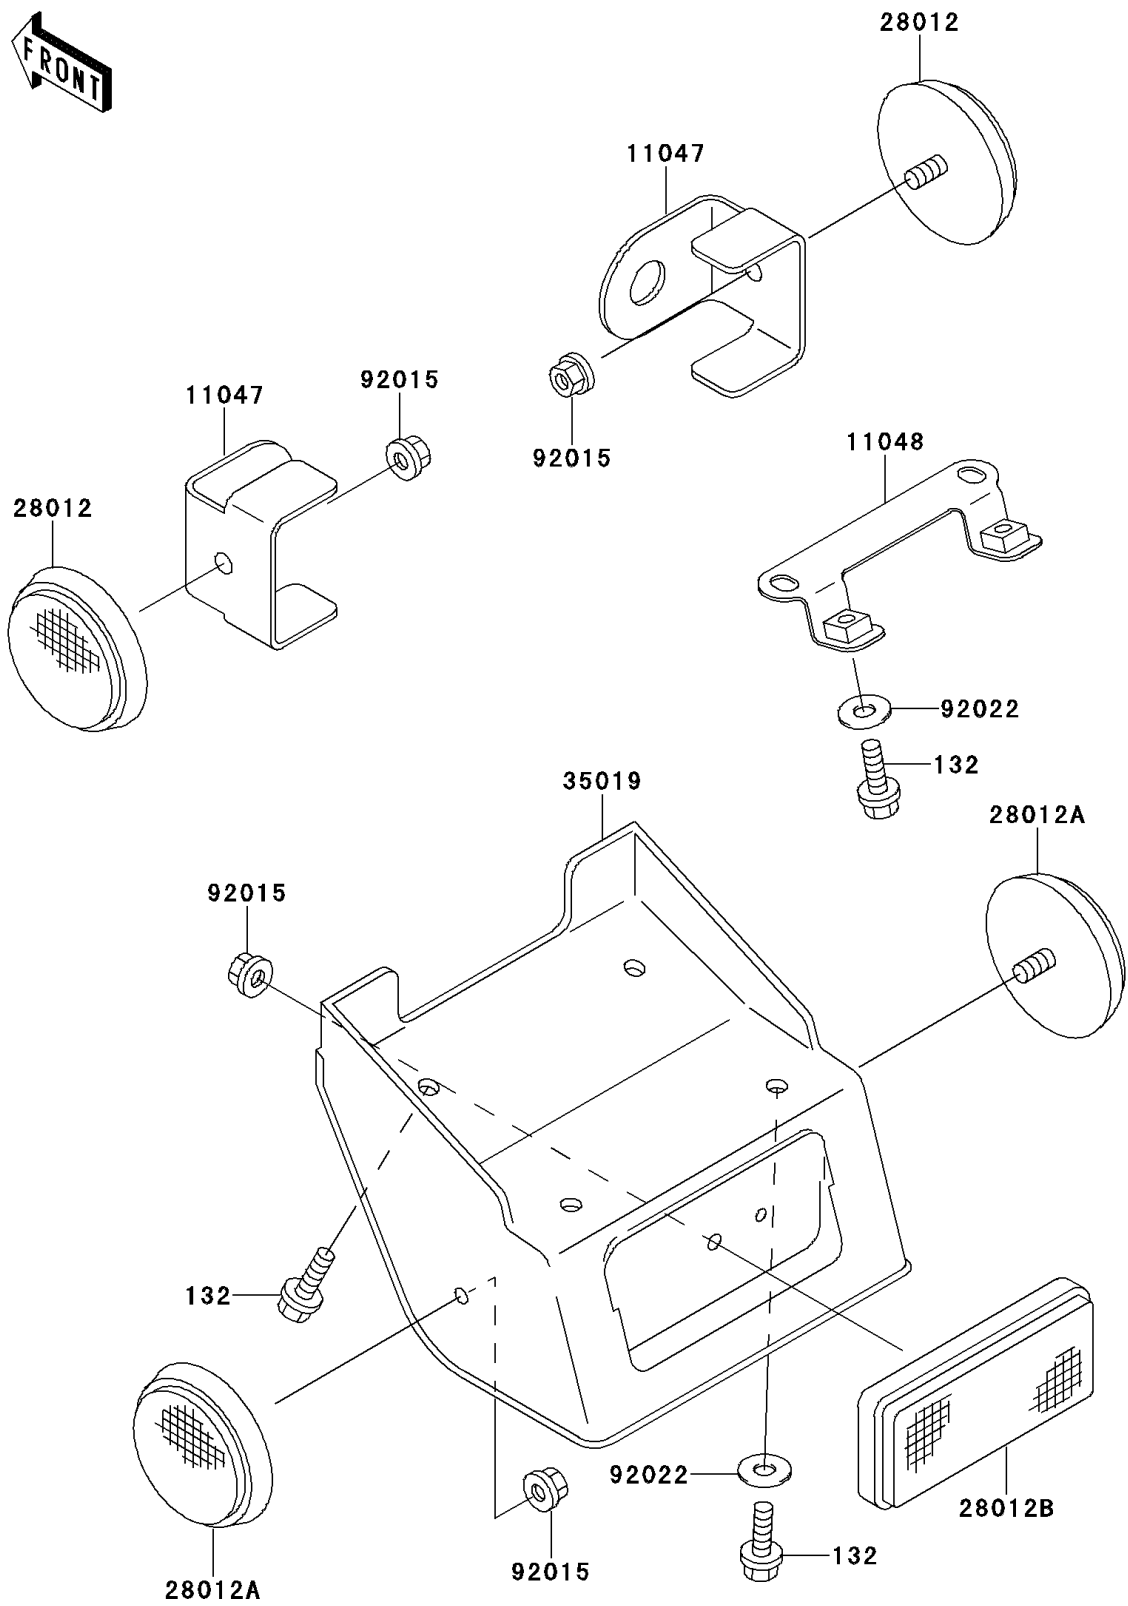

1996 KLX650R PARTS DIAGRAM

Reflectors

F2790

1996 KLX650R PARTS LIST

Reflectors

ITEM NAME	PART NUMBER	QUANTITY
BOLT-FLANGED-SMALL (Ref # 132)	132G0610	6
BRACKET,REFLECTOR (Ref # 11047)	11047-1441	2
BRACKET,FLAP (Ref # 11048)	11048-1099	1
REFLECTOR-REFLEX,FR (Ref # 28012)	28012-016	2
REFLECTOR-REFLEX (Ref # 28012A)	28012-1067	2
REFLECTOR-REFLEX (Ref # 28012B)	28012-1077	1
FLAP,RR (Ref # 35019)	35019-1288	1
NUT,FLANGED,5MM (Ref # 92015)	92015-1259	5
WASHER,6.5X16X1.0 (Ref # 92022)	92022-1093	4