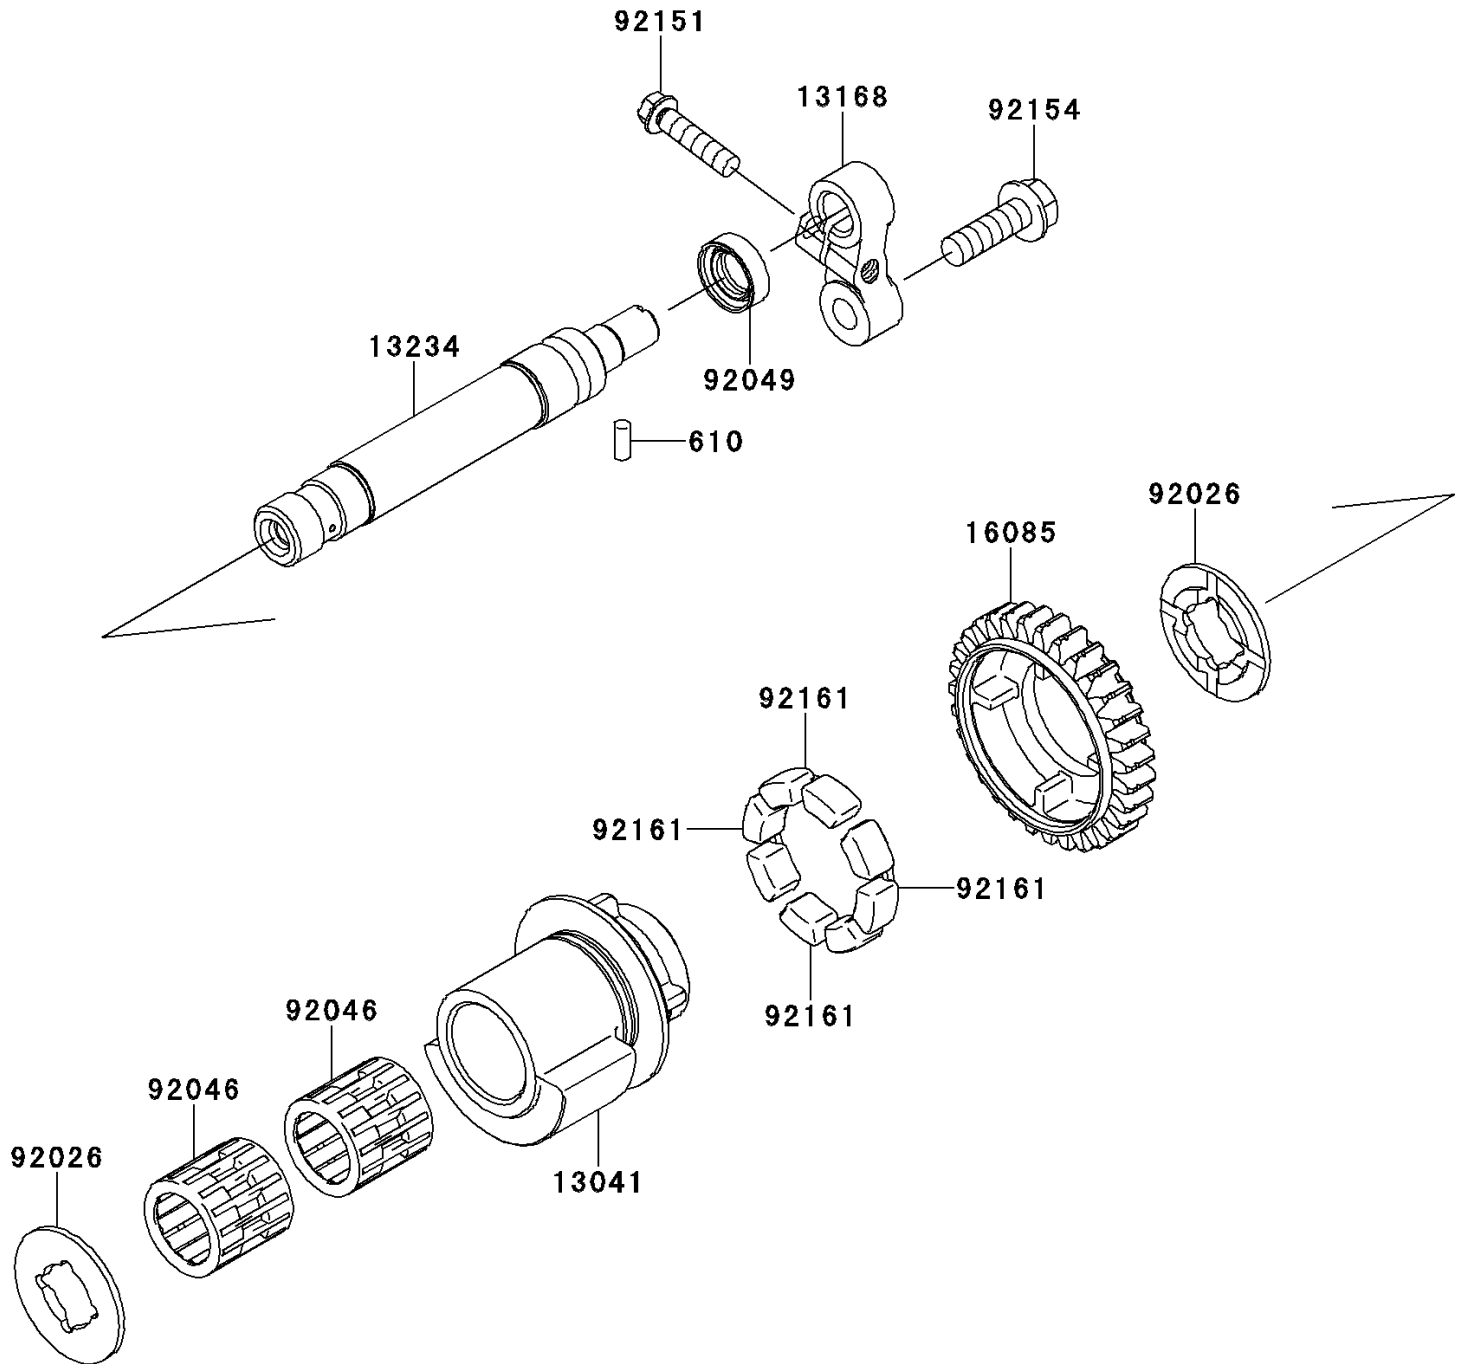

2013 VERSYS® 1000 (European) PARTS DIAGRAM

Balancer

E1323

2013 VERSYS® 1000 (European) PARTS LIST

Balancer

ITEM NAME	PART NUMBER	QUANTITY
ROLLER,4X10 (Ref # 610)	610A0410	1
BALANCER (Ref # 13041)	13041-0028	1
LEVER (Ref # 13168)	13168-0115	1
SHAFT-COMP (Ref # 13234)	13234-0038	1
GEAR,BALANCER,31T (Ref # 16085)	16085-0134	1
SPACER (Ref # 92026)	92026-0082	2
BEARING-NEEDLE (Ref # 92046)	92046-1266	2
SEAL-OIL,TC 12X22X7 (Ref # 92049)	92049-2204	1
BOLT,FLANGED-SMALL,6X25 (Ref # 92151)	92151-1930	1
BOLT,FLANGED,8X25 (Ref # 92154)	92154-0413	1
DAMPER (Ref # 92161)	92161-1055	4