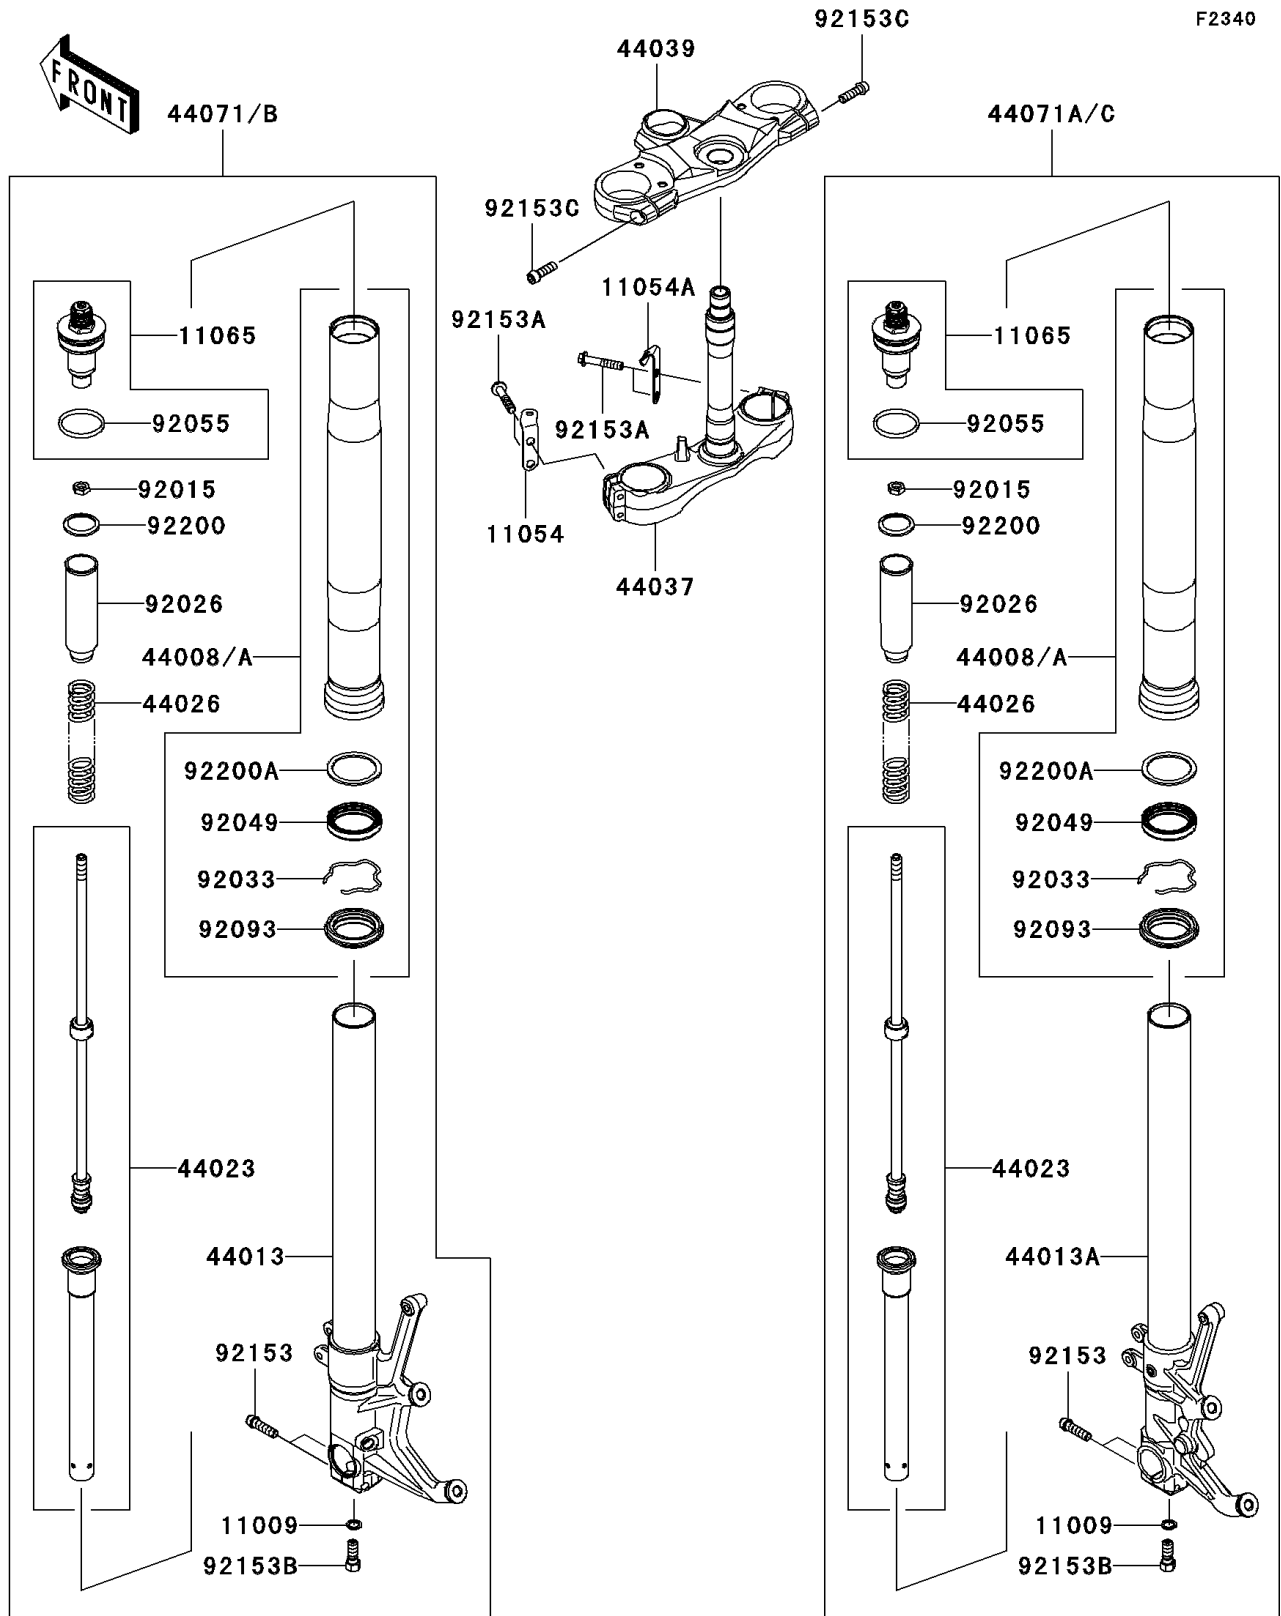

2008 Ninja® ZX™-14 PARTS DIAGRAM

Front Fork

2008 Ninja® ZX™ -14 PARTS LIST

Front Fork

ITEM NAME	PART NUMBER	QUANTITY
GASKET,PIPE-COMP-SUSP (Ref # 11009)	11009-1325	2
BRACKET,HARNESS CLAMP,LH (Ref # 11054)	11054-0480	1
BRACKET,UNDER BRACKET,RH (Ref # 11054A)	11054-0481	1
CAP (Ref # 11065)	11065-0147	2
PIPE-FORK OUTER,GOLD (Ref # 44008)	44008-0033-ES	2
PIPE-FORK INNER,LH,F.S.BLACK (Ref # 44013)	44013-0093-11E	1
PIPE-FORK INNER,RH,F.S.BLACK (Ref # 44013A)	44013-0094-11E	1
CYLINDER-SET-FORK (Ref # 44023)	44023-0041	2
SPRING-FRONT FORK (Ref # 44026)	44026-0085	2
HOLDER-FORK UNDER (Ref # 44037)	44037-0039	1
HOLDER-FORK UPPER,F.S.BLACK (Ref # 44039)	44039-0060-11E	1
DAMPER-ASSY,FORK,LH,GOLD (Ref # 44071)	44071-5025	1
DAMPER-ASSY,FORK,RH,GOLD (Ref # 44071A)	44071-5026	1
NUT (Ref # 92015)	92015-1905	2
SPACER,FORK (Ref # 92026)	92026-0045	2
RING-SNAP (Ref # 92033)	92033-1077	2
SEAL-OIL,FORK OUTER TUBE (Ref # 92049)	92049-1522	2
RING-O,FORK,AIR TUBE (Ref # 92055)	92055-1333	2
SEAL,FORK OUTER TUBE (Ref # 92093)	92093-1480	2
BOLT,SOCKET,8X40 (Ref # 92153)	92153-0006	4
BOLT,FLANGED,8X40 (Ref # 92153A)	92153-0484	4
BOLT,SOCKET,10X25 (Ref # 92153B)	92153-0548	2
BOLT,SOCKET,8X27 (Ref # 92153C)	92153-0768	2
WASHER (Ref # 92200)	92200-0085	2
WASHER (Ref # 92200A)	92200-0204	2