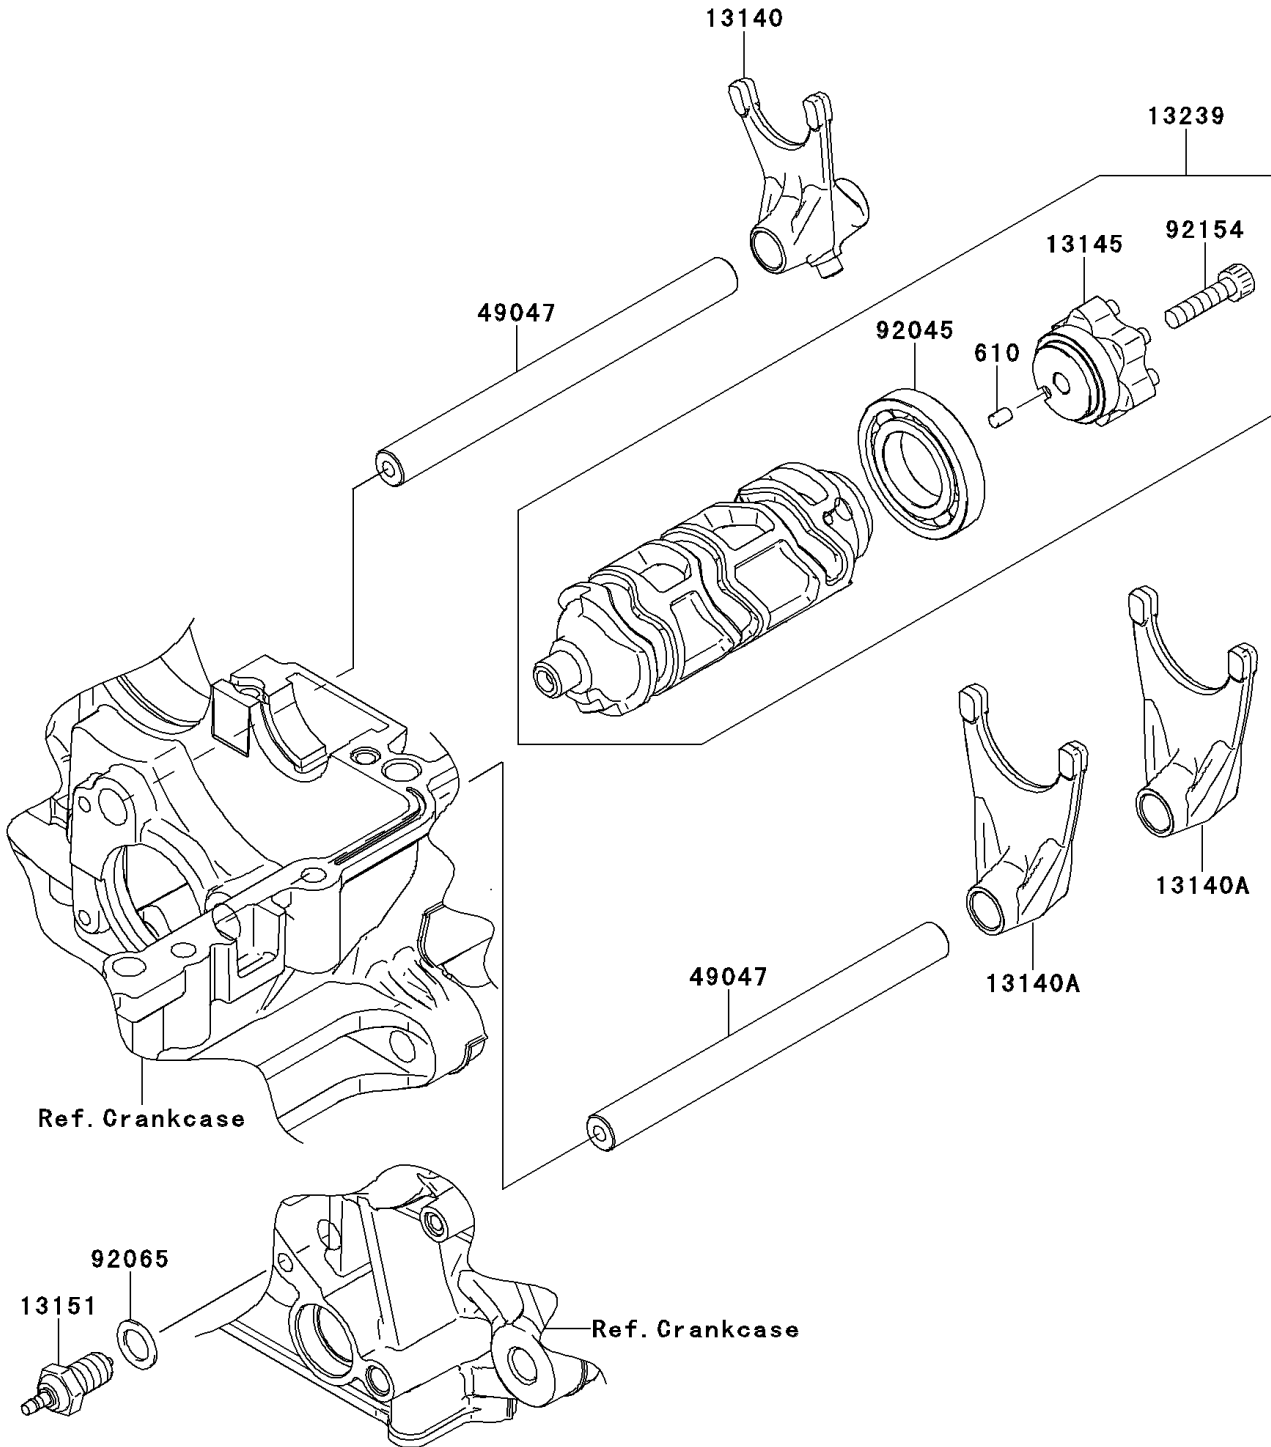

2013 VERSYS® 1000 (European) PARTS DIAGRAM

Gear Change Drum/Shift Fork(s)

E1362

2013 VERSYS® 1000 (European) PARTS LIST

Gear Change Drum/Shift Fork(s)

ITEM NAME	PART NUMBER	QUANTITY
ROLLER,4X6 (Ref # 610)	610A0406	1
FORK-SHIFT (Ref # 13140)	13140-0061	1
FORK-SHIFT (Ref # 13140A)	13140-0062	2
CAM-CHANGE DRUM (Ref # 13145)	13145-0048	1
SWITCH-COMP (Ref # 13151)	13151-1085	1
DRUM-ASSY-CHANGE (Ref # 13239)	13239-0034	1
ROD-SHIFT (Ref # 49047)	49047-0023	2
BEARING-BALL,16005 (Ref # 92045)	92045-1045	1
GASKET,10.5X16X1 (Ref # 92065)	92065-058	1
BOLT,SOCKET,6X25 (Ref # 92154)	92154-0477	1