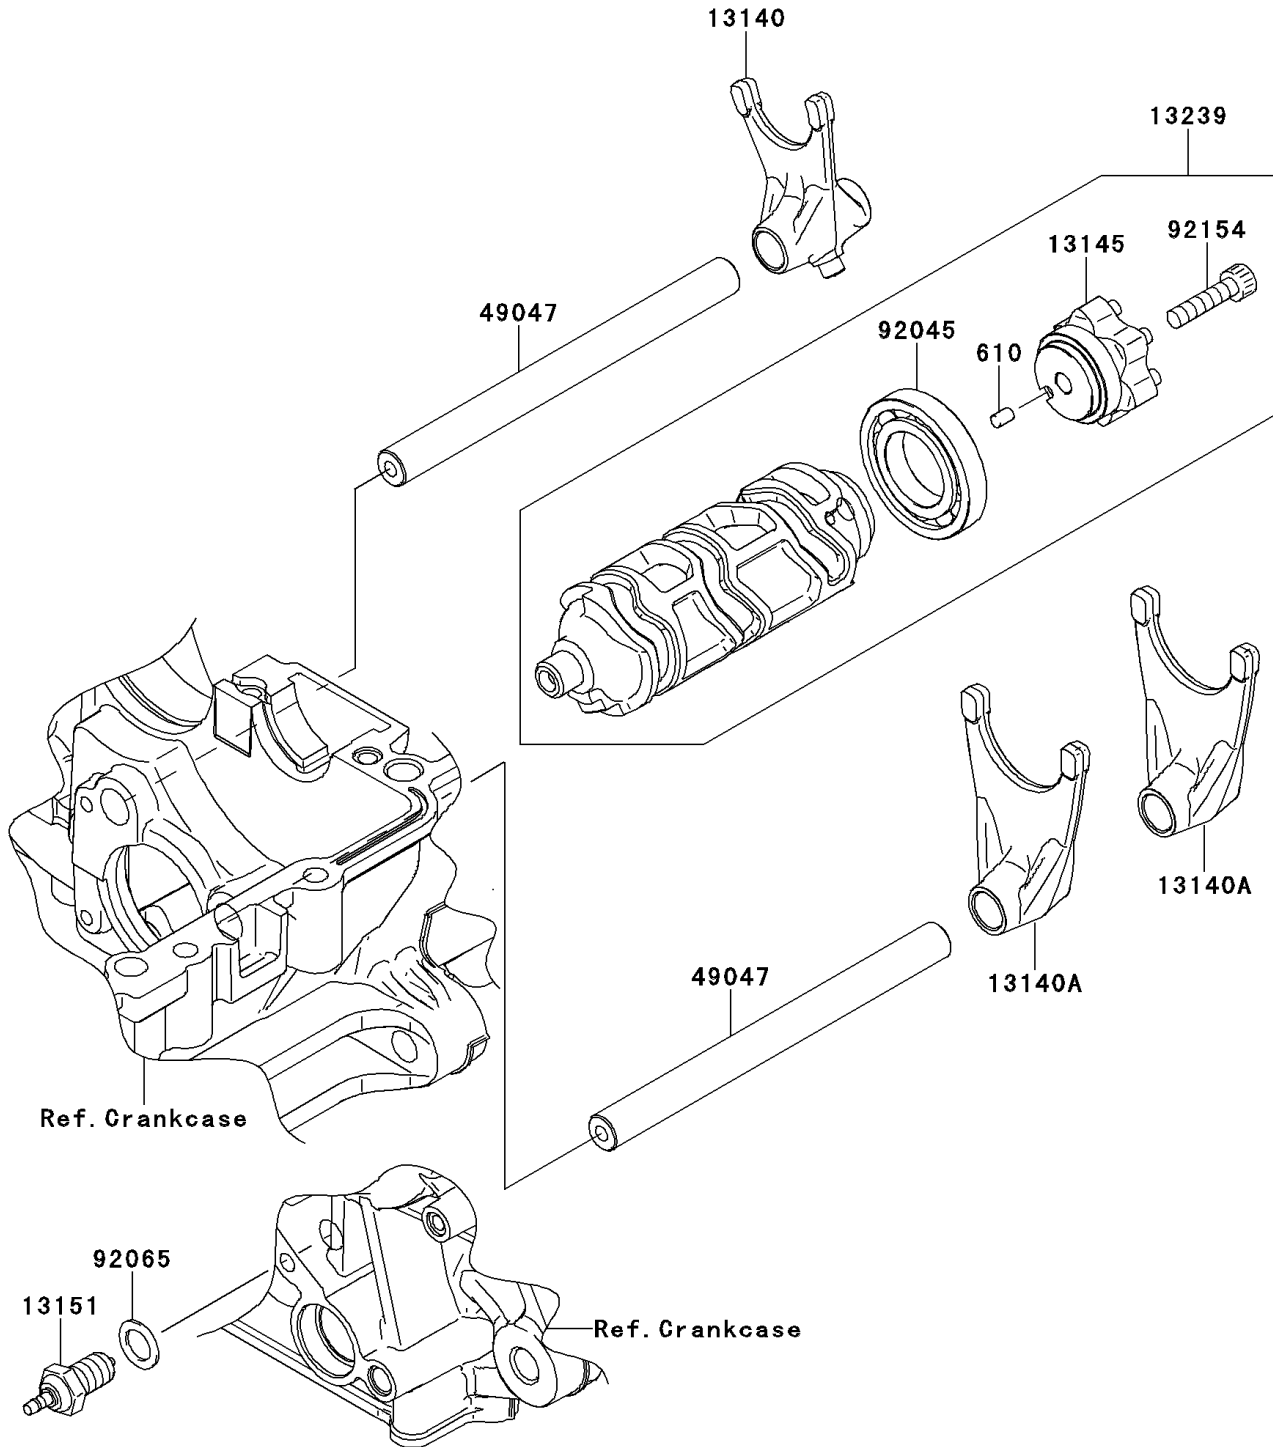

2014 VERSYS® 1000 (European) PARTS DIAGRAM

Gear Change Drum/Shift Fork(s)

E1362

2014 VERSYS® 1000 (European) PARTS LIST

Gear Change Drum/Shift Fork(s)

ITEM NAME	PART NUMBER	QUANTITY
ROLLER,4X6 (Ref # 610)	610A0406	1
FORK-SHIFT (Ref # 13140)	13140-0061	1
FORK-SHIFT (Ref # 13140A)	13140-0062	2
CAM-CHANGE DRUM (Ref # 13145)	13145-0048	1
SWITCH-COMP (Ref # 13151)	13151-1085	1
DRUM-ASSY-CHANGE (Ref # 13239)	13239-0034	1
ROD-SHIFT (Ref # 49047)	49047-0023	2
BEARING-BALL,16005 (Ref # 92045)	92045-1045	1
GASKET,10.5X16X1 (Ref # 92065)	92065-058	1
BOLT,SOCKET,6X25 (Ref # 92154)	92154-0477	1