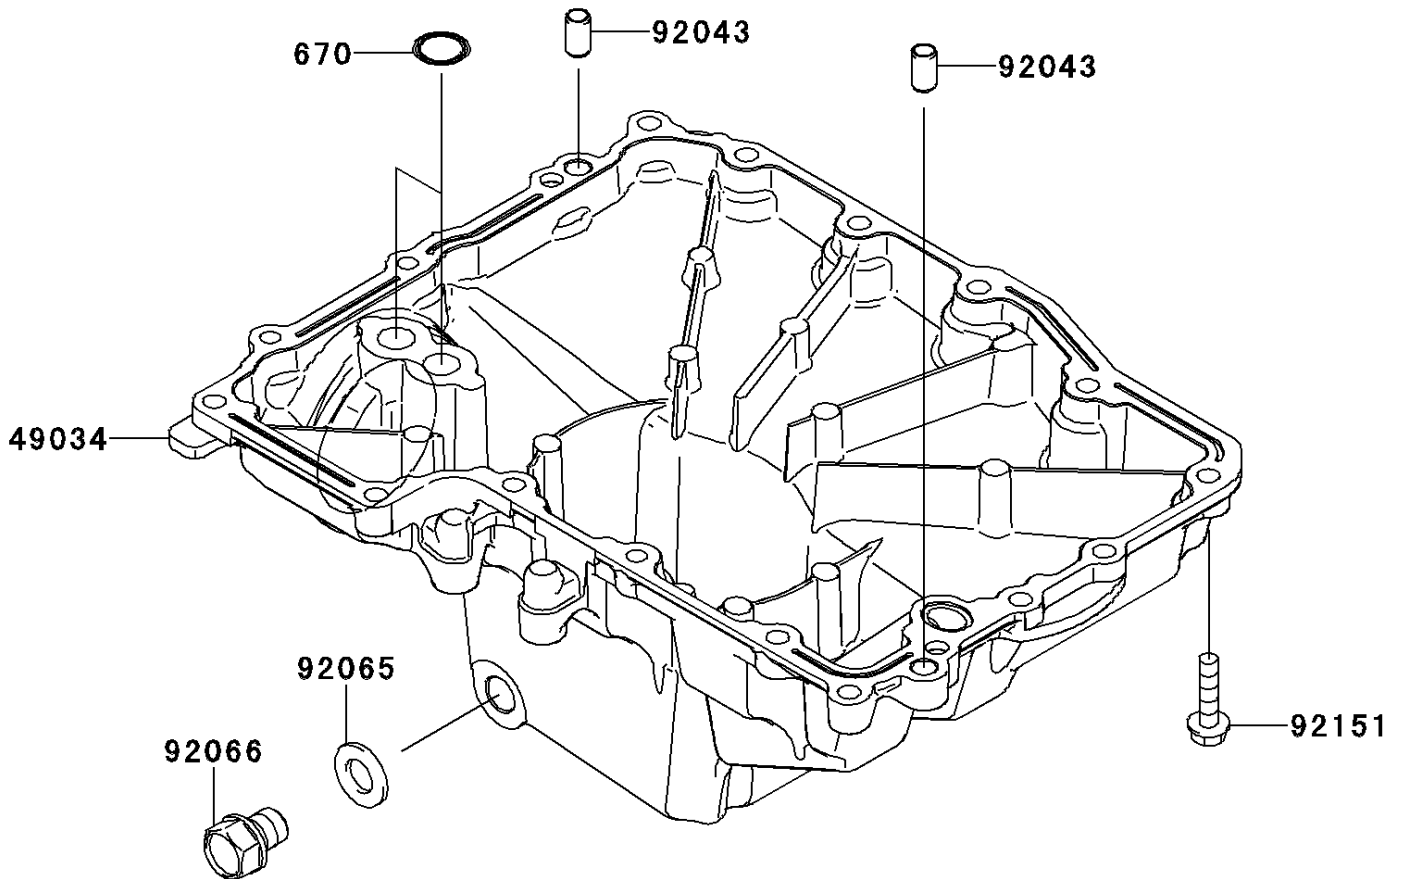

2012 VERSYS® 1000 (European) PARTS DIAGRAM

Oil Pan

E1434

2012 VERSYS® 1000 (European) PARTS LIST

Oil Pan

ITEM NAME	PART NUMBER	QUANTITY
O RING,14MM (Ref # 670)	670D2014	2
PAN-OIL (Ref # 49034)	49034-0043	1
PIN,6.2X8X14 (Ref # 92043)	92043-1263	2
GASKET,12X22X2 (Ref # 92065)	92065-097	1
PLUG,OIL DRAIN,12X15 (Ref # 92066)	92066-1174	1
BOLT,FLANGED,6X25 (Ref # 92151)	92151-1225	18