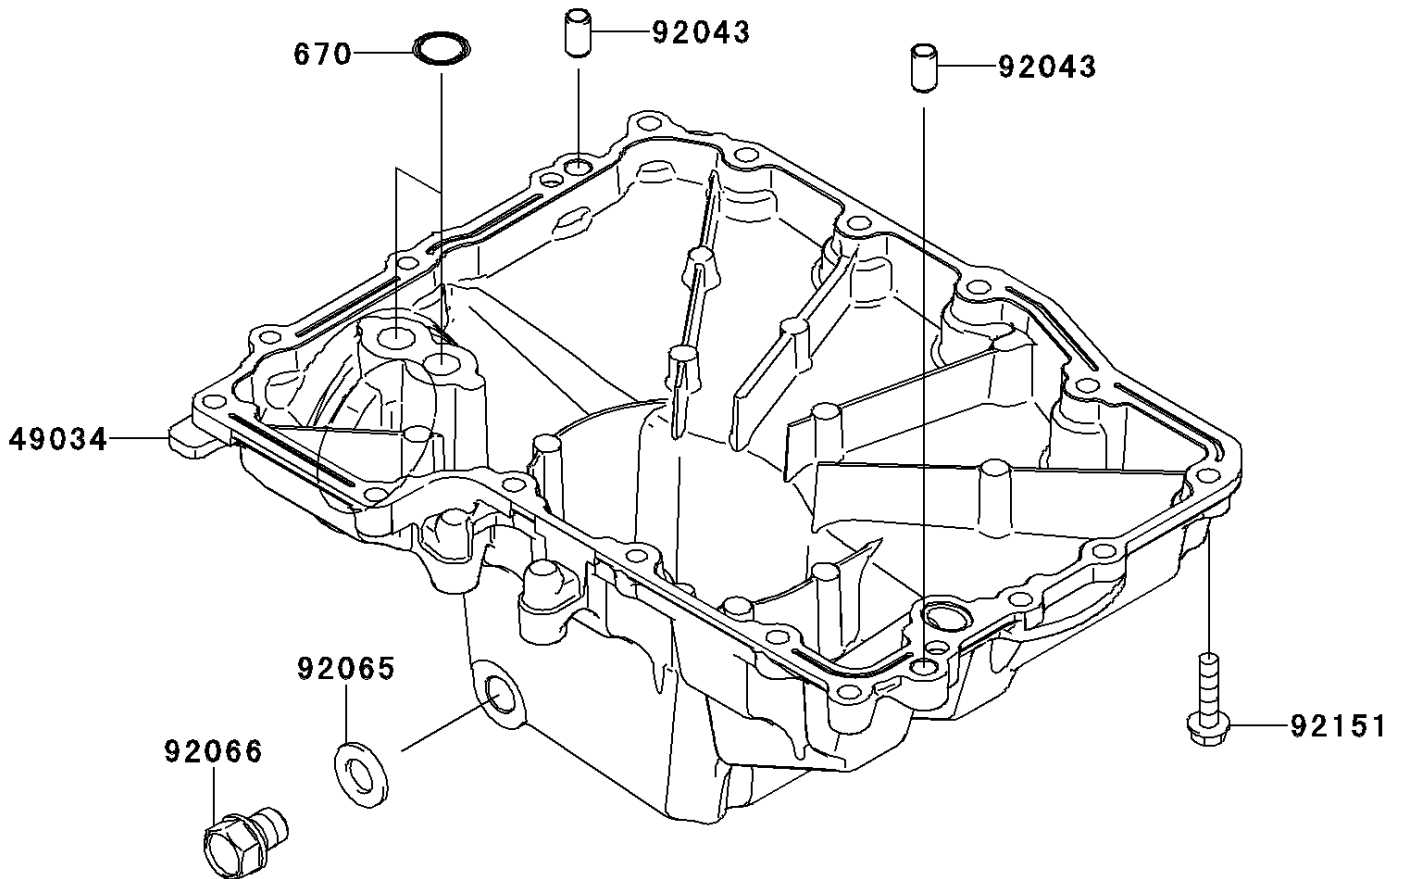

2014 VERSYS® 1000 (European) PARTS DIAGRAM

Oil Pan

E1434

2014 VERSYS® 1000 (European) PARTS LIST

Oil Pan

ITEM NAME	PART NUMBER	QUANTITY
O RING,14MM (Ref # 670)	670D2014	2
PAN-OIL (Ref # 49034)	49034-0043	1
PIN,6.2X8X14 (Ref # 92043)	92043-1263	2
GASKET,12X22X2 (Ref # 92065)	92065-097	1
PLUG,OIL DRAIN,12X15 (Ref # 92066)	92066-1174	1
BOLT,FLANGED,6X25 (Ref # 92151)	92151-1225	18