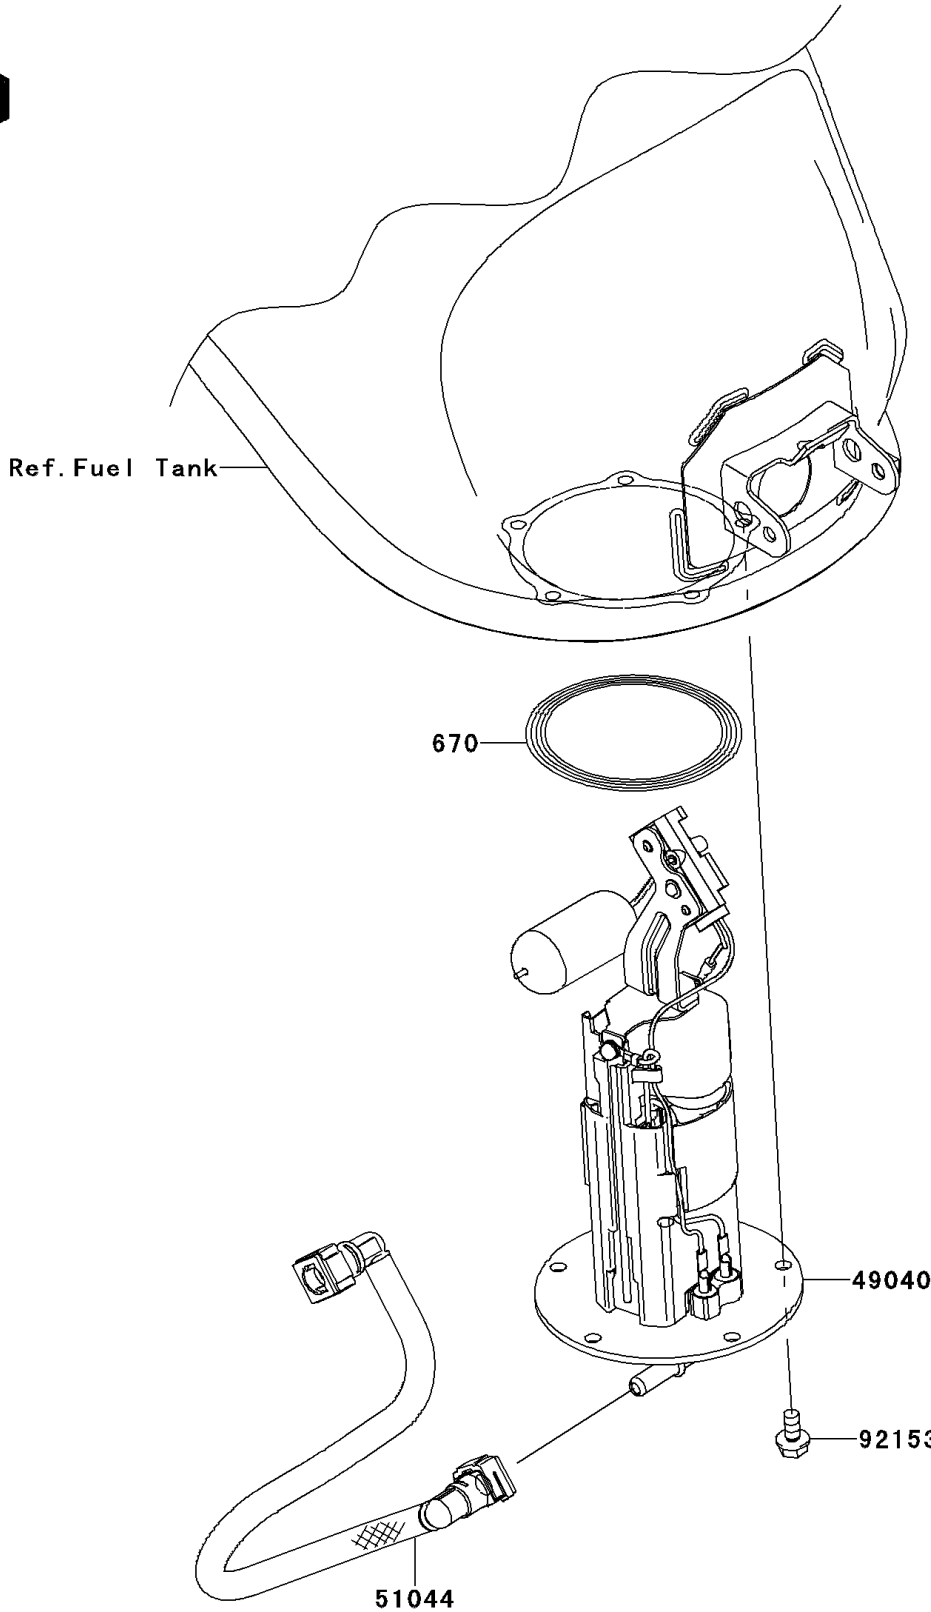

2014 VERSYS® 1000 (European) PARTS DIAGRAM

Fuel Pump

E1520

2014 VERSYS® 1000 (European) PARTS LIST

Fuel Pump

ITEM NAME	PART NUMBER	QUANTITY
O RING (Ref # 670)	670E5075	1
PUMP-FUEL (Ref # 49040)	49040-0709	1
TUBE-ASSY,FUEL (Ref # 51044)	51044-0088	1
BOLT,FLANGED,6X12 (Ref # 92153)	92153-1295	5