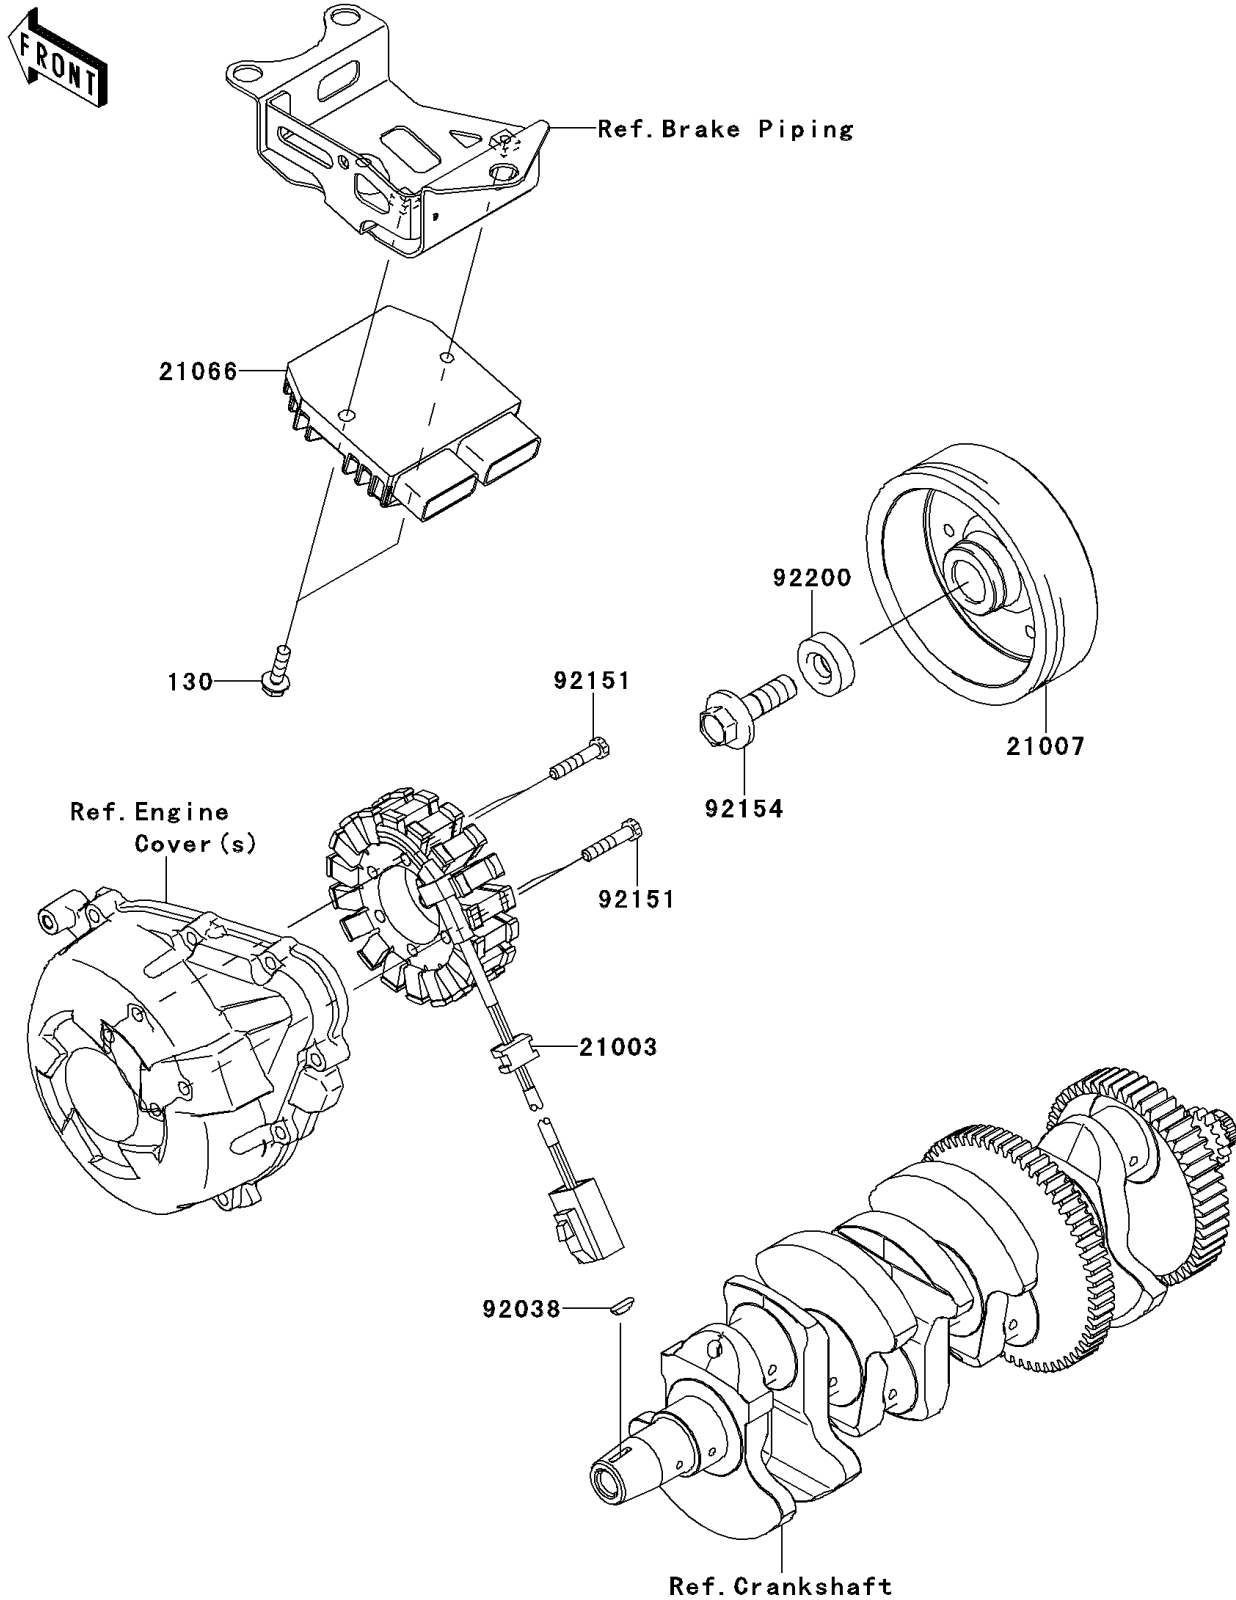

2012 VERSYS® 1000 (European) PARTS DIAGRAM

Generator

E1810

2012 VERSYS® 1000 (European) PARTS LIST

Generator

ITEM NAME	PART NUMBER	QUANTITY
BOLT-FLANGED,6X22 (Ref # 130)	130BA0622	2
STATOR (Ref # 21003)	21003-0129	1
ROTOR (Ref # 21007)	21007-0556	1
REGULATOR-VOLTAGE (Ref # 21066)	21066-0022	1
KEY (Ref # 92038)	92038-1060	1
BOLT,6X30 (Ref # 92151)	92151-1626	4
BOLT,FLANGED,12X40 (Ref # 92154)	92154-0347	1
WASHER,12X34X9 (Ref # 92200)	92200-0369	1