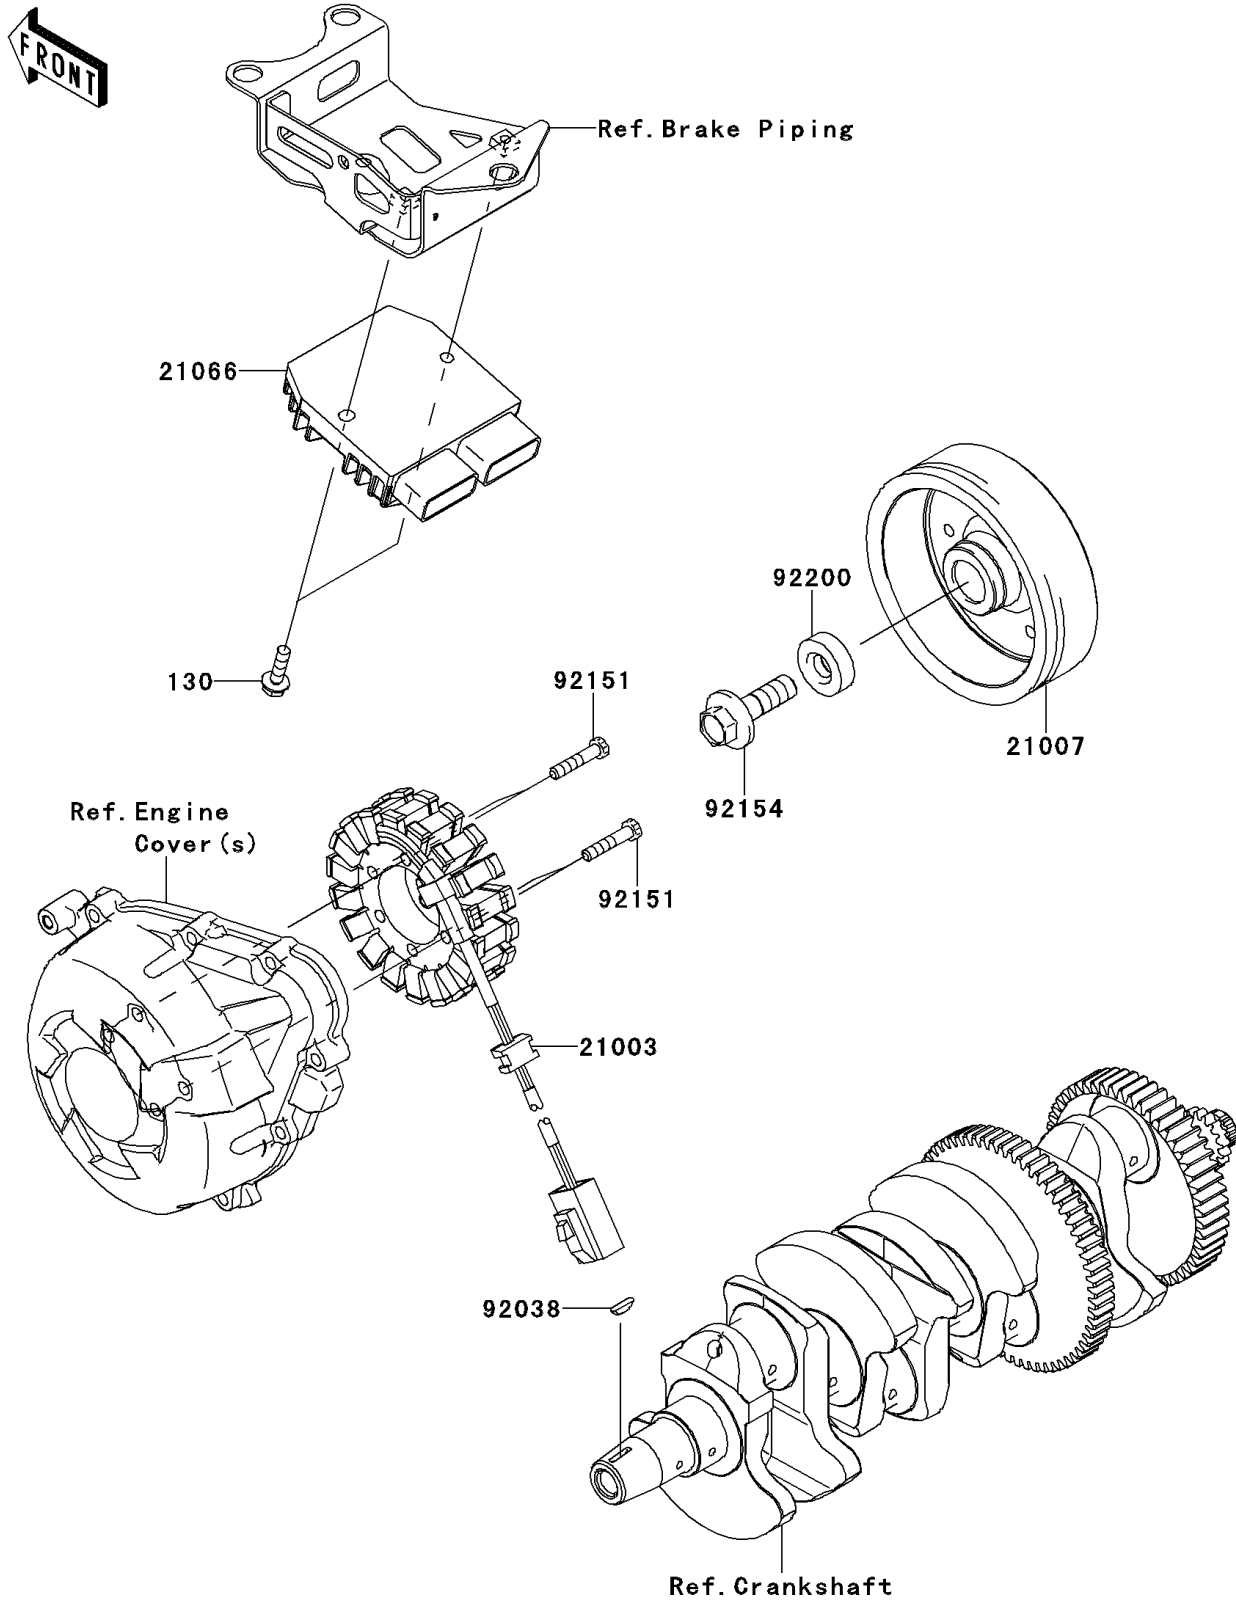

# 2013 VERSYS® 1000 (European) PARTS DIAGRAM

Generator

E1810

## 2013 VERSYS® 1000 (European) PARTS LIST

### Generator

ITEM NAME	PART NUMBER	QUANTITY
BOLT-FLANGED,6X22 (Ref # 130)	130BA0622	2
STATOR (Ref # 21003)	21003-0129	1
ROTOR (Ref # 21007)	21007-0556	1
REGULATOR-VOLTAGE (Ref # 21066)	21066-0022	1
KEY (Ref # 92038)	92038-1060	1
BOLT,6X30 (Ref # 92151)	92151-1626	4
BOLT,FLANGED,12X40 (Ref # 92154)	92154-0347	1
WASHER,12X34X9 (Ref # 92200)	92200-0369	1