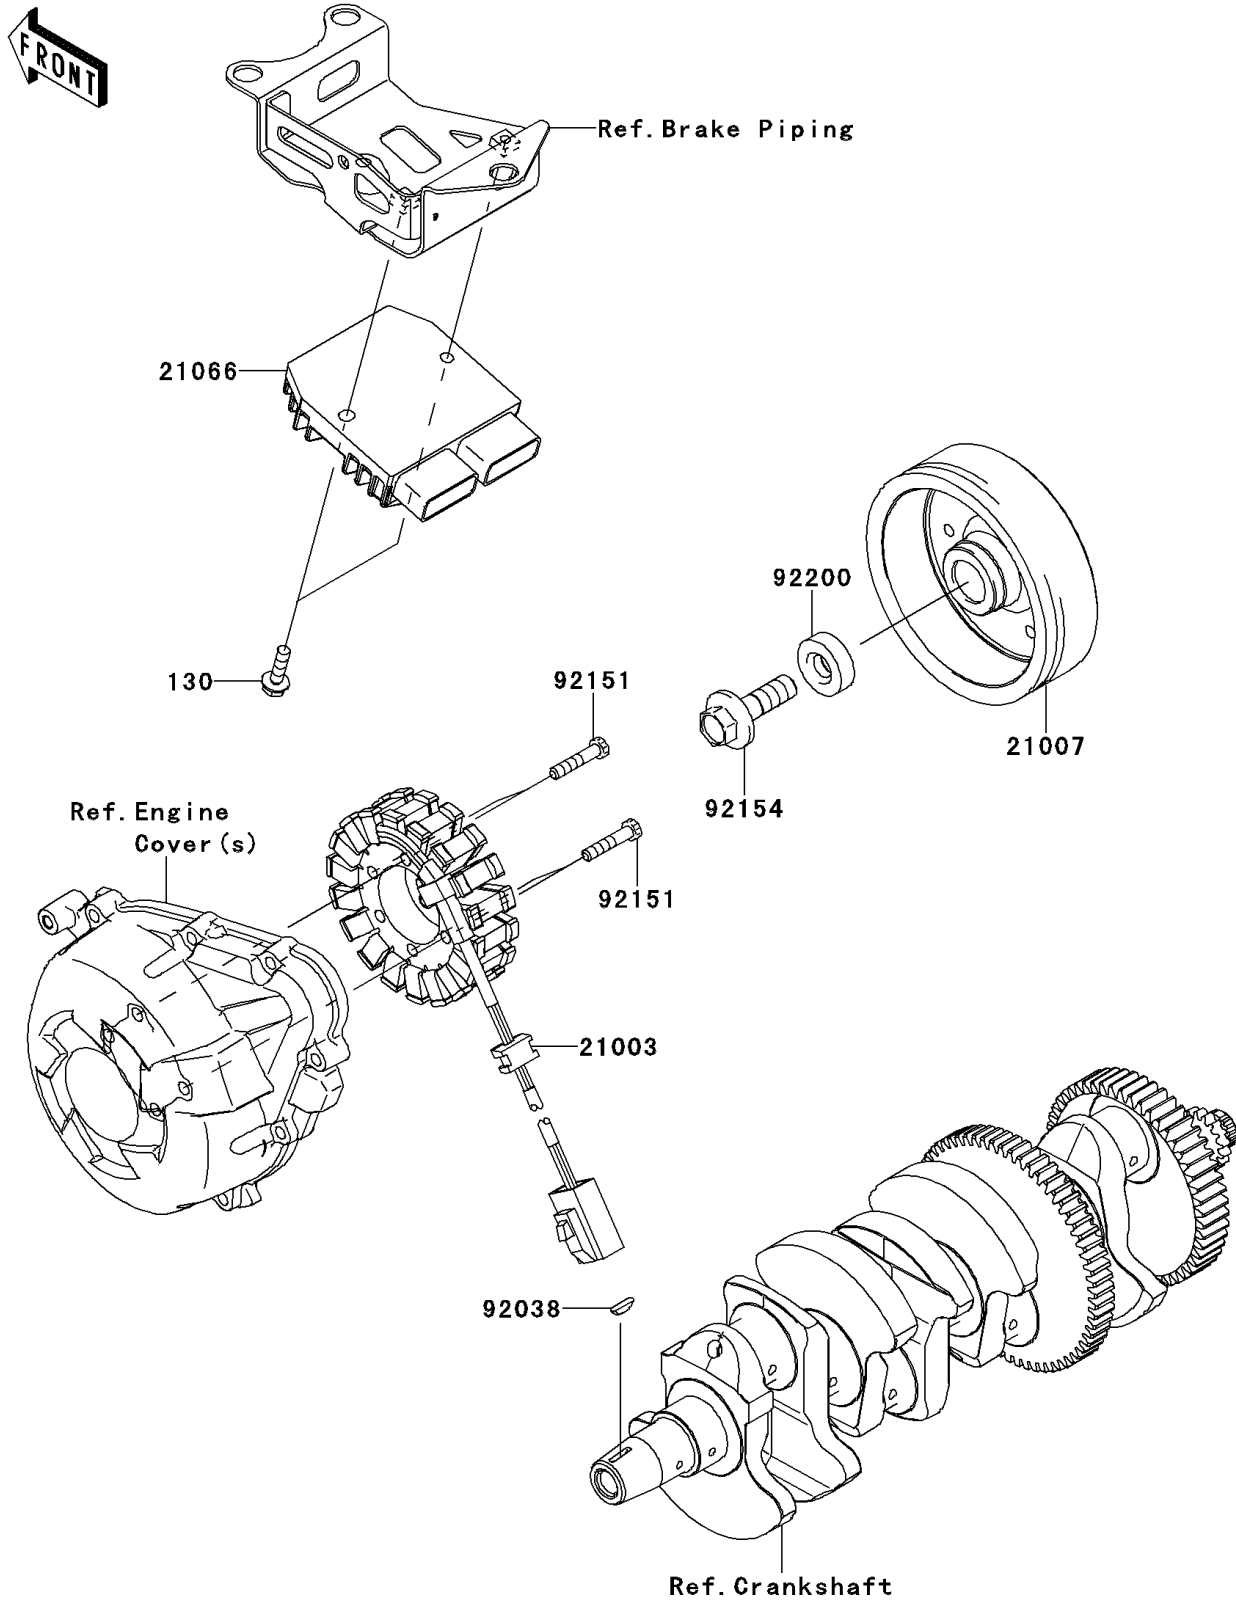

# 2014 VERSYS® 1000 (European) PARTS DIAGRAM

Generator

E1810

## 2014 VERSYS® 1000 (European) PARTS LIST

### Generator

ITEM NAME	PART NUMBER	QUANTITY
BOLT-FLANGED,6X22 (Ref # 130)	130BA0622	2
STATOR (Ref # 21003)	21003-0129	1
ROTOR (Ref # 21007)	21007-0556	1
REGULATOR-VOLTAGE (Ref # 21066)	21066-0022	1
KEY (Ref # 92038)	92038-1060	1
BOLT,6X30 (Ref # 92151)	92151-1626	4
BOLT,FLANGED,12X40 (Ref # 92154)	92154-0347	1
WASHER,12X34X9 (Ref # 92200)	92200-0369	1