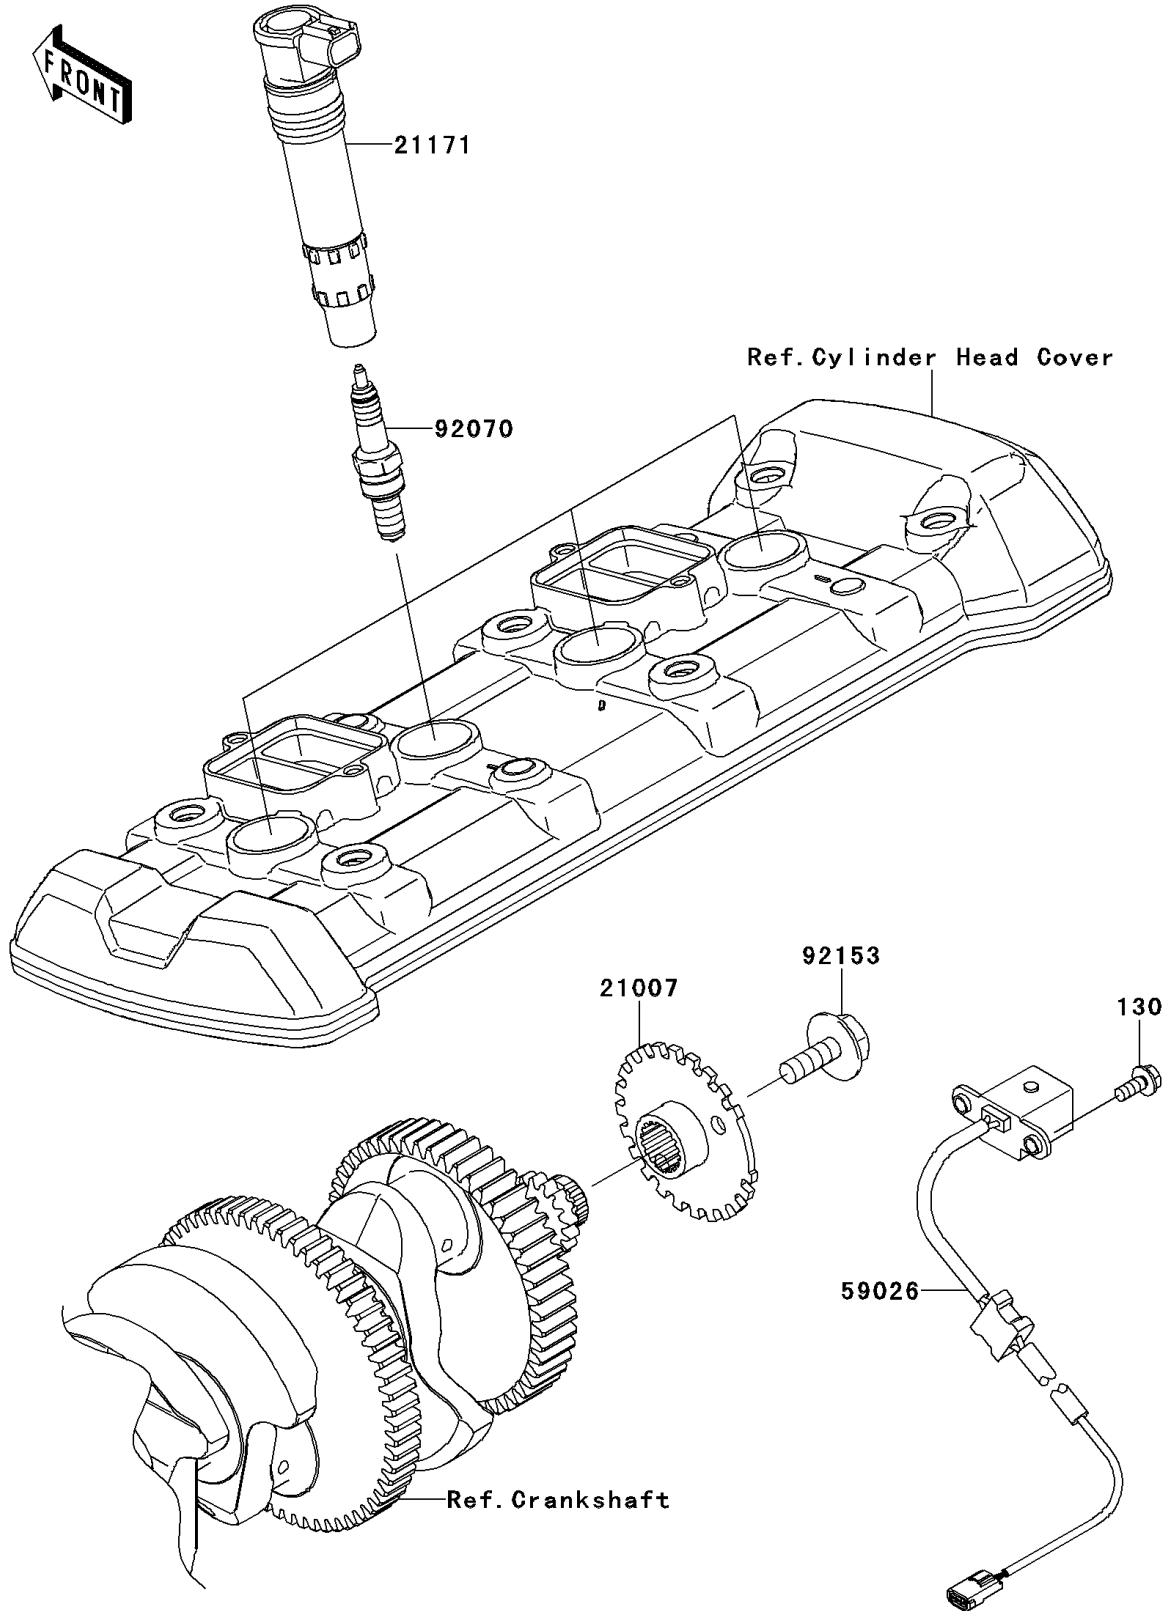

# 2014 VERSYS® 1000 (European) PARTS DIAGRAM

Ignition System

E1830

## 2014 VERSYS® 1000 (European) PARTS LIST

### Ignition System

ITEM NAME	PART NUMBER	QUANTITY
BOLT-FLANGED,5X12 (Ref # 130)	130BA0512	2
ROTOR (Ref # 21007)	21007-0143	1
COIL-ASSY-IGNITION (Ref # 21171)	21171-0028	4
COIL-PULSING (Ref # 59026)	59026-0034	1
PLUG-SPARK,CR9EIA(NGK) (Ref # 92070)	92070-0014	4
BOLT,FLANGED,8X23 (Ref # 92153)	92153-0549	1