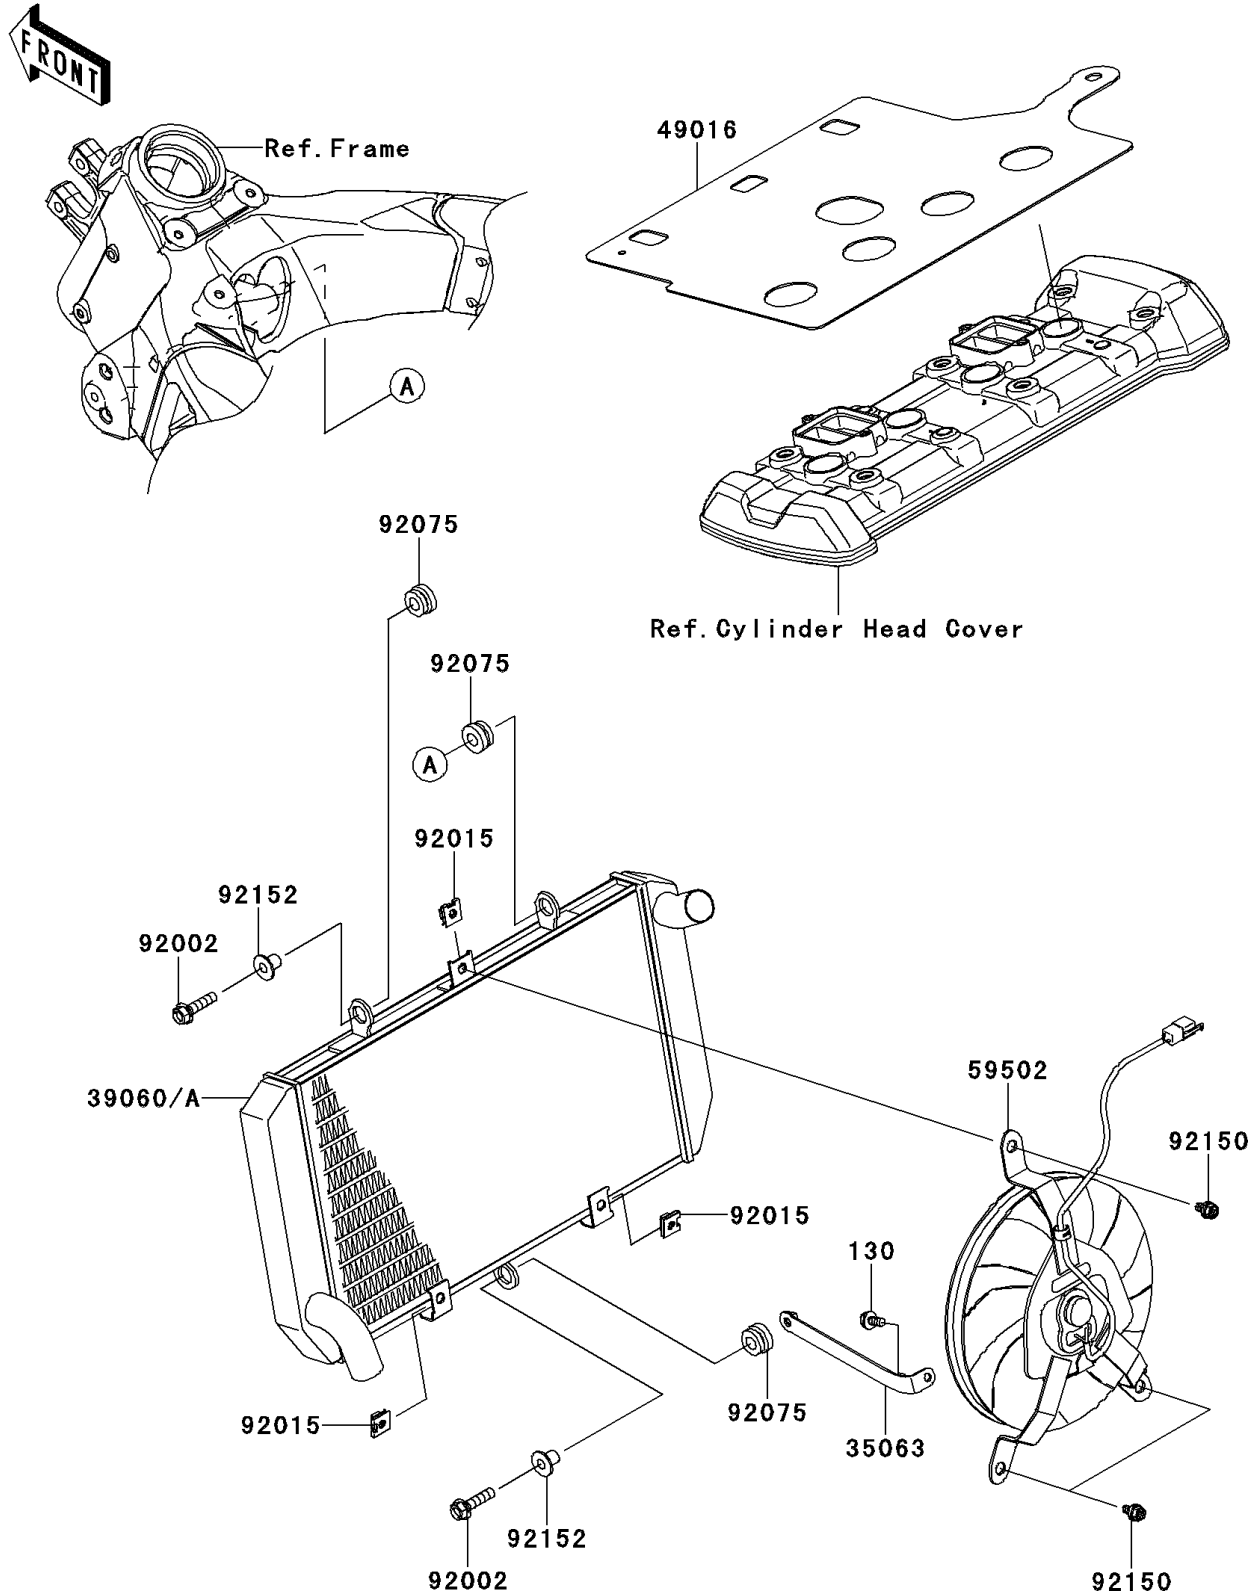

2013 VERSYS® 1000 (European) PARTS DIAGRAM

Radiator

E3032

2013 VERSYS® 1000 (European) PARTS LIST

Radiator

ITEM NAME	PART NUMBER	QUANTITY
BOLT-FLANGED,6X16 (Ref # 130)	130CC0616	1
STAY (Ref # 35063)	35063-0761	1
RADIATOR (Ref # 39060)	39060-0072	1
COVER-SEAL (Ref # 49016)	49016-0587	1
FAN-ASSY (Ref # 59502)	59502-0556	1
BOLT,FLANGED,6X25 (Ref # 92002)	92002-1086	2
NUT (Ref # 92015)	92015-1487	3
DAMPER,RUBBER (Ref # 92075)	92075-1123	3
BOLT,6X12 (Ref # 92150)	92150-1186	3
COLLAR (Ref # 92152)	92152-1650	2