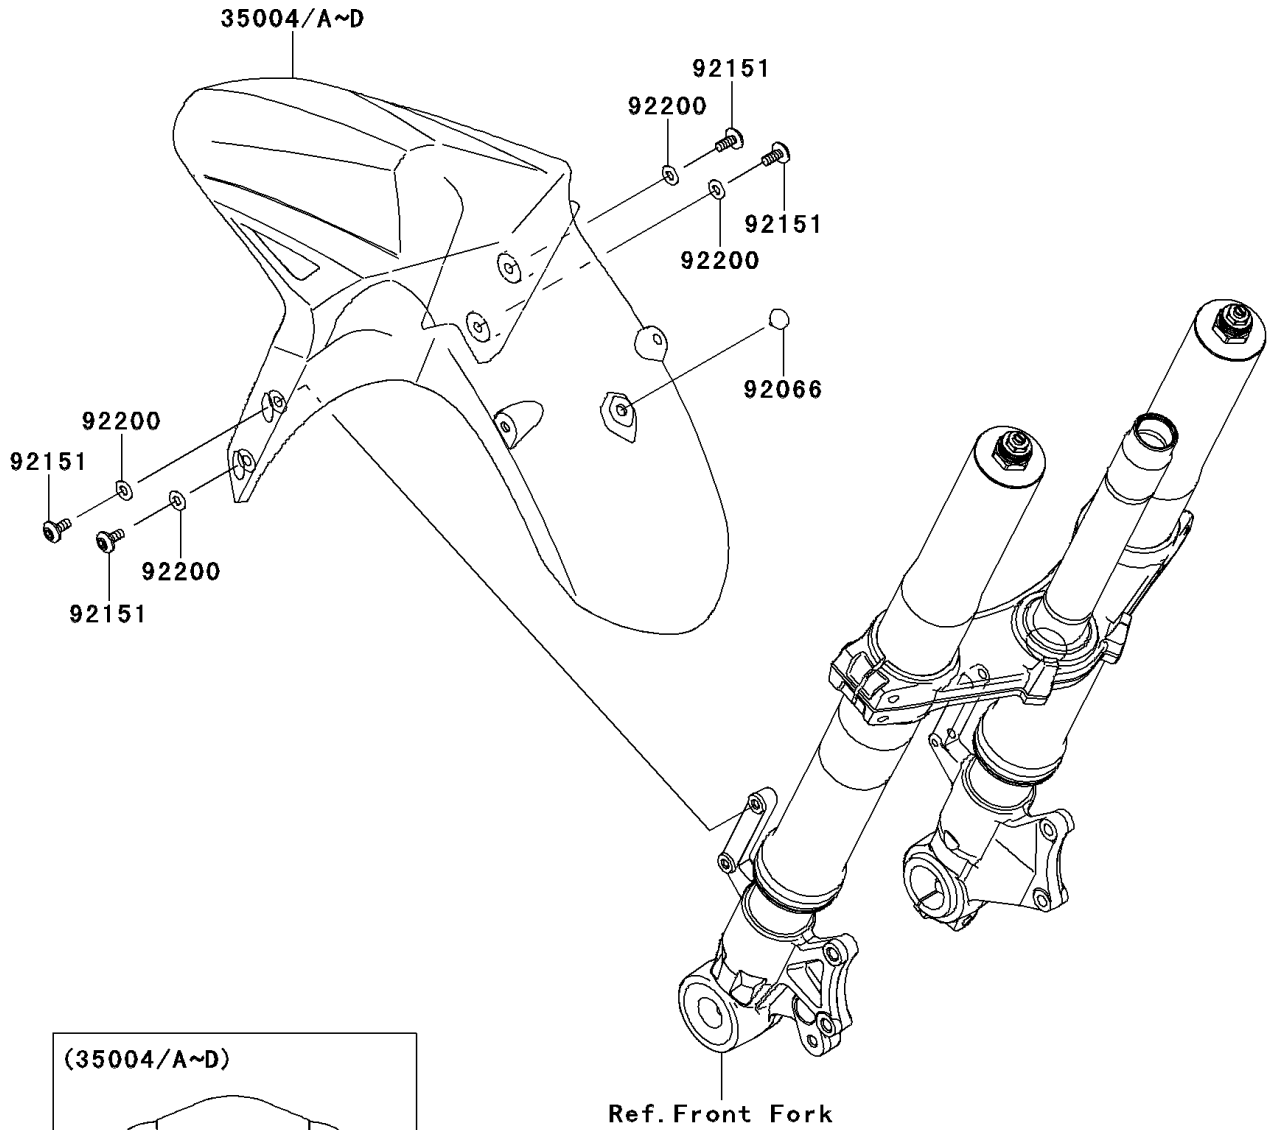

# 2013 VERSYS® 1000 (European) PARTS DIAGRAM

Front Fender(s)

F2171

## 2013 VERSYS® 1000 (European) PARTS LIST

### Front Fender(s)

ITEM NAME	PART NUMBER	QUANTITY
FENDER-FRONT,C.B.ORANGE (Ref # 35004)	35004-0311-17L	1
FENDER-FRONT,M.M.GRAY (Ref # 35004B)	35004-0311-25X	1
PLUG,ANCHOR CLIP (Ref # 92066)	92066-0741	1
BOLT,SOCKET,6X14 (Ref # 92151)	92151-1654	4
WASHER,6.5X14X1 (Ref # 92200)	92200-1388	4