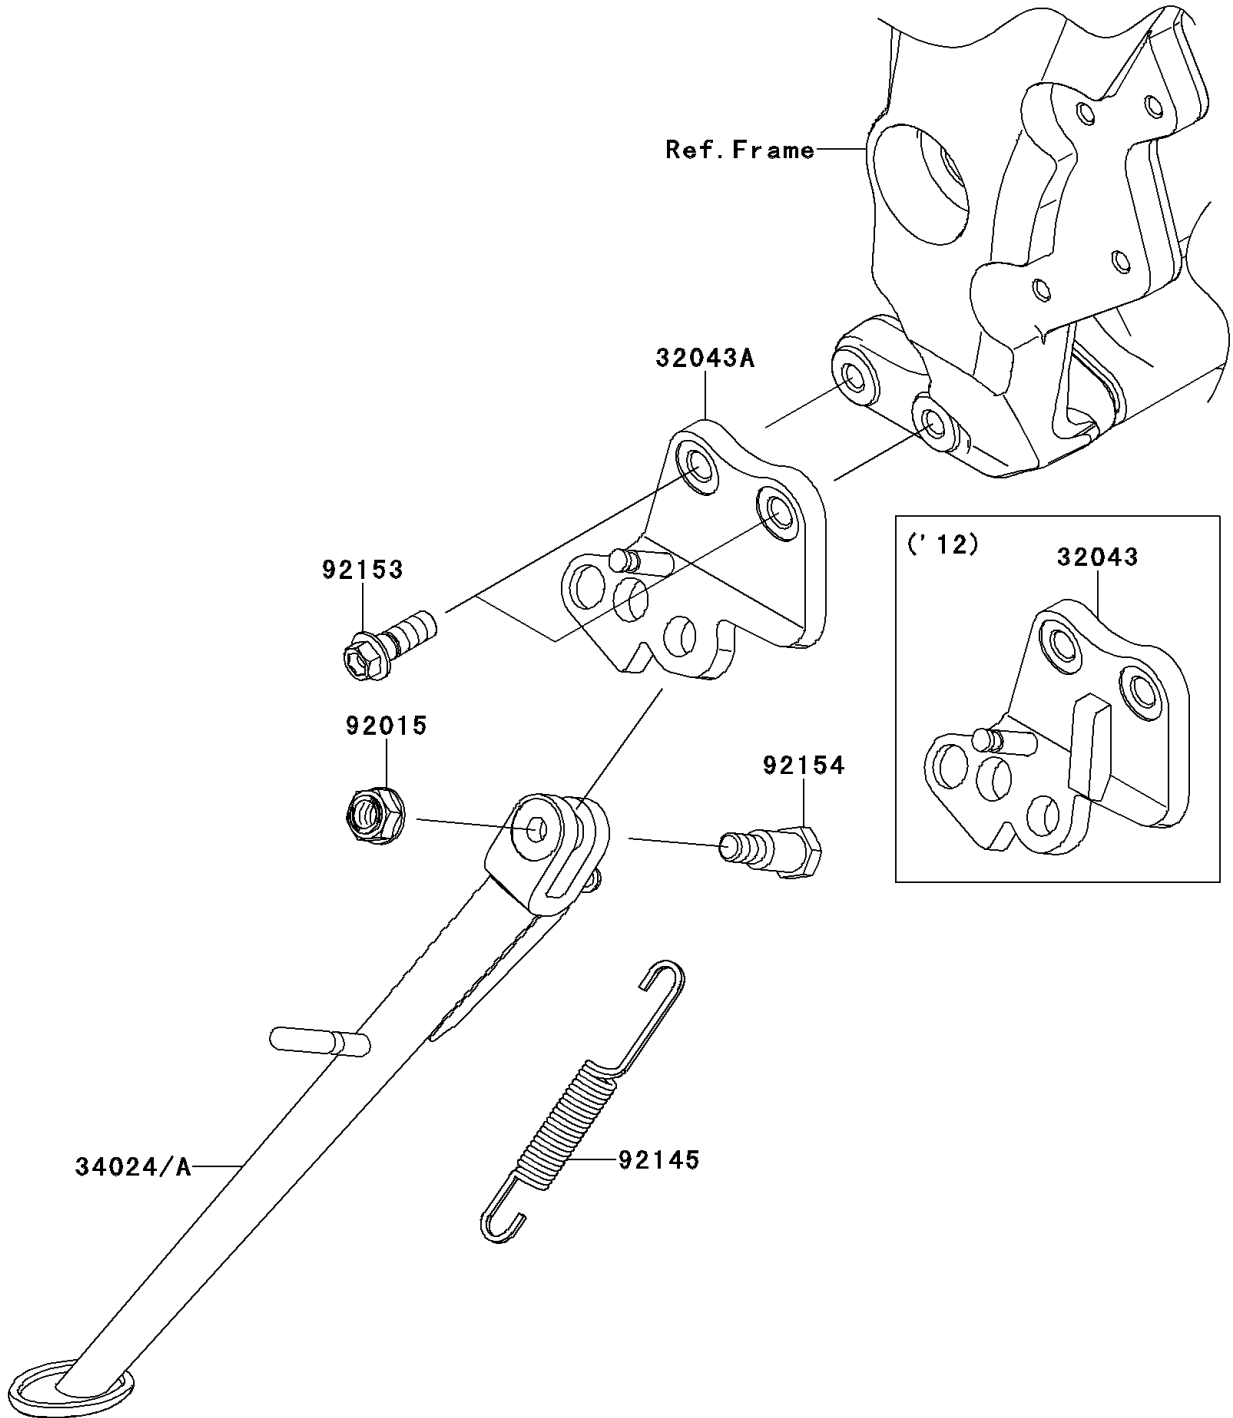

2013 VERSYS® 1000 (European) PARTS DIAGRAM

Stand(s)

F2190

2013 VERSYS® 1000 (European) PARTS LIST

Stand(s)

ITEM NAME	PART NUMBER	QUANTITY
BRACKET-STAND (Ref # 32043A)	32043-0571	1
STAND-SIDE (Ref # 34024A)	34024-0113	1
NUT,LOCK,FLANGED,10MM (Ref # 92015)	92015-1717	1
SPRING,SIDE STAND (Ref # 92145)	92145-0562	1
BOLT,FLANGED,10X28 (Ref # 92153)	92153-1417	2
BOLT,10X39 (Ref # 92154)	92154-0971	1