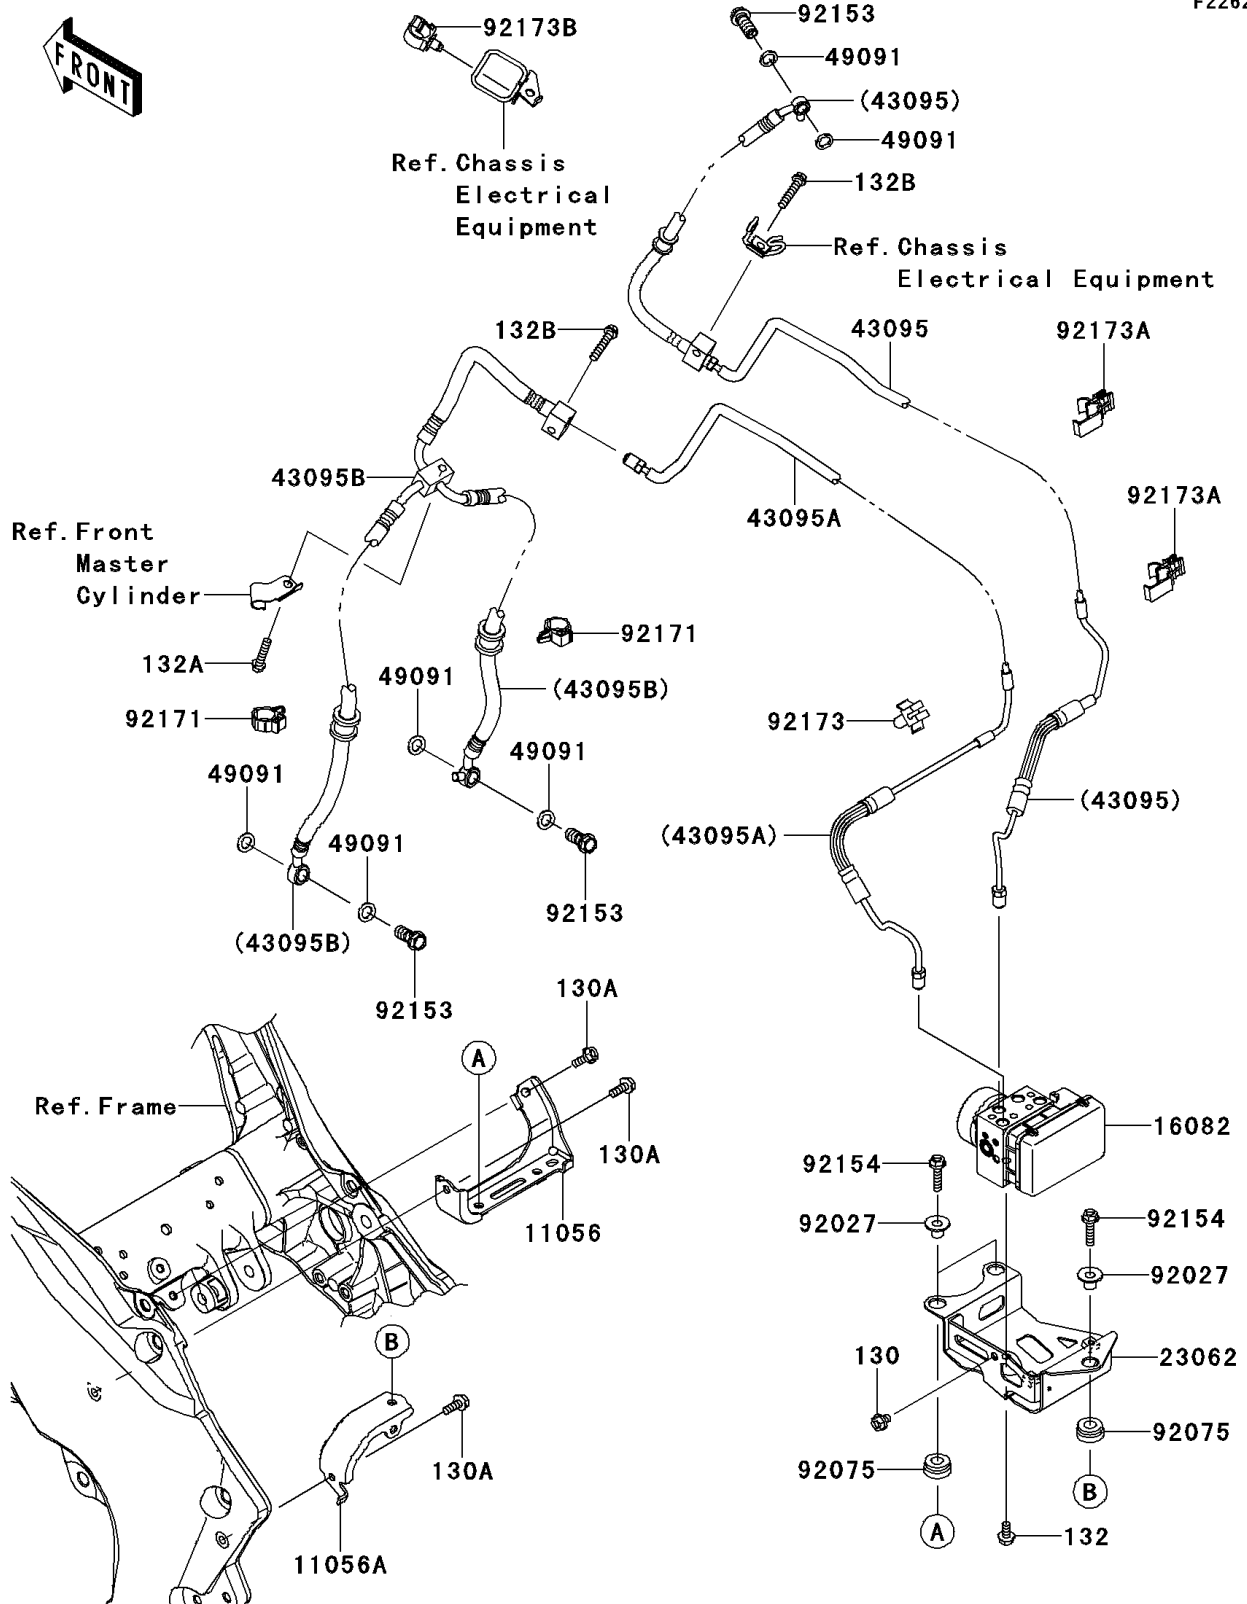

# 2014 VERSYS® 1000 (European) PARTS DIAGRAM

## Brake Piping

F2262

## 2014 VERSYS® 1000 (European) PARTS LIST

### Brake Piping

ITEM NAME	PART NUMBER	QUANTITY
BOLT-FLANGED,6X8 (Ref # 130)	130BA0608	1
BOLT-FLANGED,6X16 (Ref # 130A)	130BA0616	3
BOLT-FLANGED-SMALL,6X12 (Ref # 132)	132BA0612	1
BOLT-FLANGED-SMALL,6X25 (Ref # 132A)	132BB0625	1
BOLT-FLANGED-SMALL,6X30 (Ref # 132B)	132BB0630	2
BRACKET,REGULATOR (Ref # 11056)	11056-0169	1
BRACKET (Ref # 11056A)	11056-1424	1
PUMP-ASSY-OIL,ABS (Ref # 16082)	16082-0067	1
BRACKET-COMP,ABS UNIT (Ref # 23062)	23062-0749	1
HOSE-BRAKE,FR M/C-HU (Ref # 43095)	43095-0652	1
HOSE-BRAKE,FR CALIPER-HU (Ref # 43095A)	43095-0723	1
HOSE-BRAKE,3WAY (Ref # 43095B)	43095-0725	1
WASHER-SEAL,10.1X14.5X1.5 (Ref # 49091)	49091-0001	6
COLLAR,FLANGED,L=12.1,BLACK (Ref # 92027)	92027-1651	3
DAMPER (Ref # 92075)	92075-277	3
BOLT,OIL,L=23 (Ref # 92153)	92153-0627	3
BOLT,FLANGED,6X25 (Ref # 92154)	92154-0498	3
CLAMP,BRAKE HOSE (Ref # 92171)	92171-0316	2
CLAMP (Ref # 92173)	92173-0088	1
CLAMP,CLIP (Ref # 92173A)	92173-0799	2
CLAMP (Ref # 92173B)	92173-0868	1