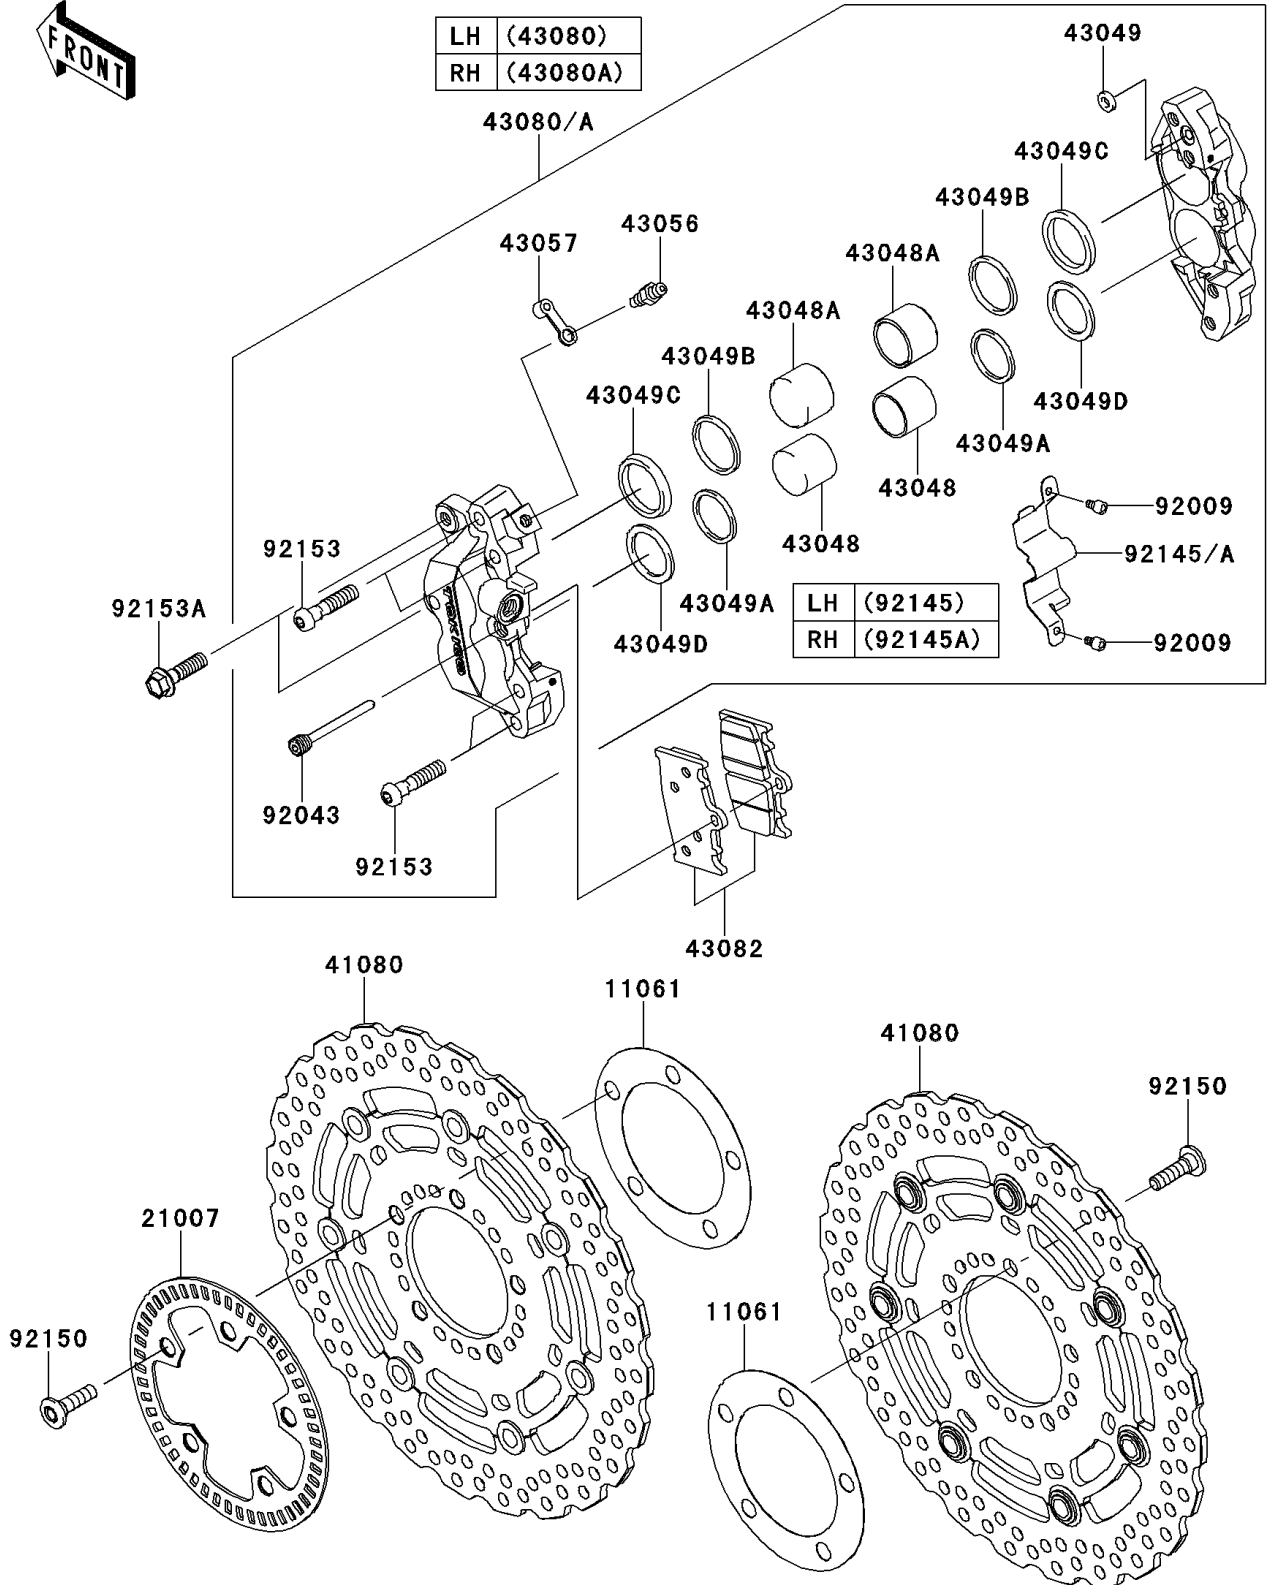

2013 VERSYS® 1000 (European) PARTS DIAGRAM

Front Brake

F2292

2013 VERSYS® 1000 (European) PARTS LIST

Front Brake

ITEM NAME	PART NUMBER	QUANTITY
GASKET,DISC PLATE (Ref # 11061)	11061-0029	2
ROTOR,SENSOR,FR (Ref # 21007)	21007-0140	1
DISC,FR,HOUSING BLACK+DISC SIL (Ref # 41080)	41080-0582-11I	2
PISTON-CALIPER,DIA=26.97 (Ref # 43048)	43048-1078	4
PISTON-CALIPER,DIA=30.2 (Ref # 43048A)	43048-1098	4
PACKING,SEAL,6.5X11.5X2.2 (Ref # 43049)	43049-1004	2
PACKING,PISTON (Ref # 43049A)	43049-1055	4
PACKING (Ref # 43049B)	43049-1068	4
PACKING,PISTON SEAL (Ref # 43049C)	43049-1092	4
PACKING,PISTON SEAL (Ref # 43049D)	43049-1096	4
BREATHER-BRAKE (Ref # 43056)	43056-0007	2
CAP-BREATHER (Ref # 43057)	43057-003	2
CALIPER-SUB-ASSY,FR,LH,BLACK (Ref # 43080)	43080-0073-DJ	1
CALIPER-SUB-ASSY,FR,RH,BLACK (Ref # 43080A)	43080-0074-DJ	1
PAD-ASSY-BRAKE (Ref # 43082)	43082-0093	2
BOLT,SOCKET,4X6 (Ref # 92009)	92009-1758	4
PIN,PAD (Ref # 92043)	92043-1683	2
SPRING,COVER,LH (Ref # 92145)	92145-1503	1
SPRING,COVER,RH (Ref # 92145A)	92145-1504	1
BOLT,SOCKET,8X30 (Ref # 92150)	92150-1771	10
BOLT,SOCKET,8X40 (Ref # 92153)	92153-0360	8
BOLT,FLANGED,8X30 (Ref # 92153A)	92153-1089	4