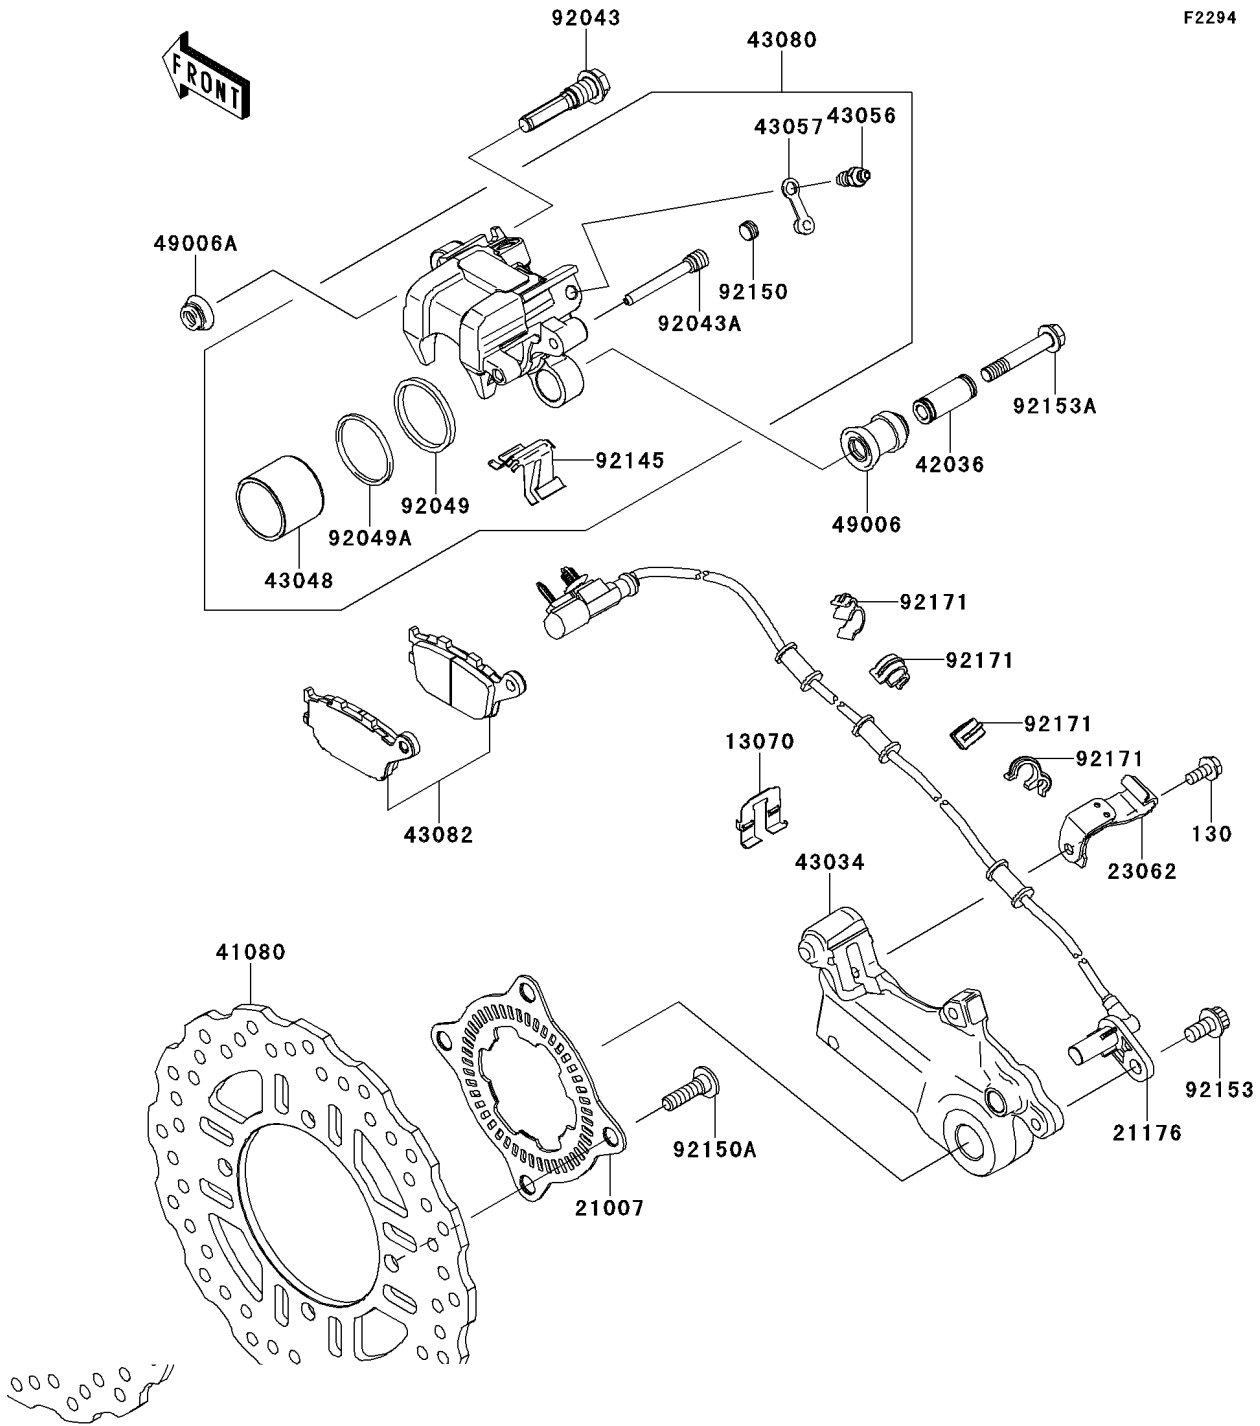

# 2012 VERSYS® 1000 (European) PARTS DIAGRAM

Rear Brake

F2294

## 2012 VERSYS® 1000 (European) PARTS LIST

### Rear Brake

ITEM NAME	PART NUMBER	QUANTITY
BOLT-FLANGED,6X14 (Ref # 130)	130BA0614	1
GUIDE,BRAKE PAD (Ref # 13070)	13070-0076	1
ROTOR,SENSOR,RR (Ref # 21007)	21007-0141	1
SENSOR,SPEED,RR (Ref # 21176)	21176-0722	1
BRACKET-COMP (Ref # 23062)	23062-0760	1
DISC,RR (Ref # 41080)	41080-0089	1
SLEEVE (Ref # 42036)	42036-0050	1
HOLDER-BRAKE (Ref # 43034)	43034-0073	1
PISTON-CALIPER (Ref # 43048)	43048-0008	1
BREATHER (Ref # 43056)	43056-1055	1
CAP-BREATHER (Ref # 43057)	43057-1001	1
CALIPER-SUB-ASSY,RR,BLACK (Ref # 43080)	43080-0050-DJ	1
PAD-ASSY-BRAKE (Ref # 43082)	43082-0073	1
BOOT (Ref # 49006)	49006-0058	1
BOOT,CALIPER (Ref # 49006A)	49006-1242	1
PIN (Ref # 92043)	92043-0137	1
PIN,HANGER (Ref # 92043A)	92043-1520	1
SEAL-OIL (Ref # 92049)	92049-1449	1
SEAL-OIL (Ref # 92049A)	92049-1450	1
SPRING,PAD (Ref # 92145)	92145-0493	1
BOLT,PLUG (Ref # 92150)	92150-1692	1
BOLT,SOCKET,8X30 (Ref # 92150A)	92150-1771	4
BOLT,SOCKET,8X16 (Ref # 92153)	92153-0327	1
BOLT,FLANGED (Ref # 92153A)	92153-1826	1
CLAMP,BRAKE HOSE (Ref # 92171)	92171-1819	4